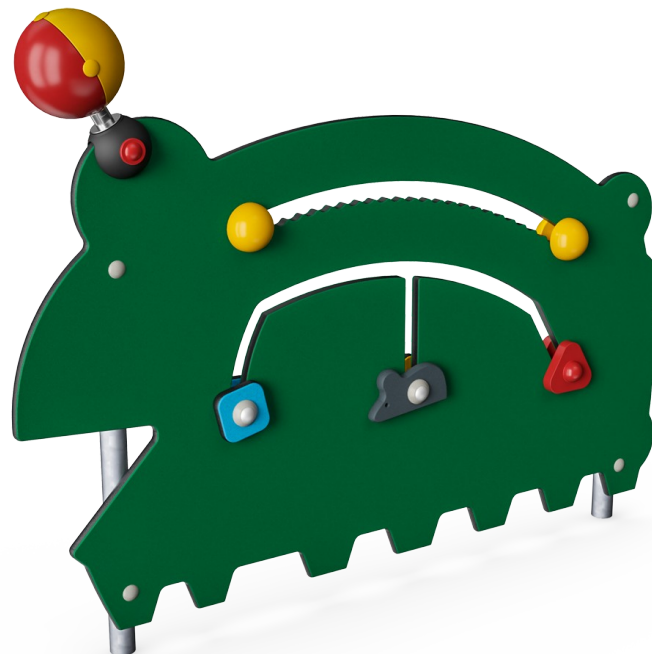

Con il suo aspetto entusiasmante e gli accessori che fanno capire causa/effetto e creano esperienze sensoriali, incluso il suono, il Caterpillar è ideale per attività di racconta storie.

Questo prodotto è progettato per essere installato solo in aree sorvegliate.

Scegliete un altro prodotto per installazione in area non sorvegliata.

Codice articolo MSC540600-3417P	
Informazioni generali prodotto	
Dimensioni (LxLxA)	118x14x92 cm
Età d'uso	6m+
Capacità di gioco	3
Opzioni colori	

I dati sono soggetti a modifiche senza preavviso.

Sfera rotante

Cognitivo: aggiunge una destinazione di gioco e stimola la comprensione di causa ed effetto da parte del bambino, poiché quando la sfera viene ruotata si sente un sonaglio. La superficie liscia aggiunge una variazione tattile. **Creativo:** il suono del sonaglio aggiunge un elemento creativo al gioco.

Elemento tematico

Cognitivo: impostare un tema tangibile e quindi stimolare il gioco drammatico. Il gioco drammatico è un ottimo allenatore delle abilità linguistiche.

Sfere da gioco con scanalature dentate