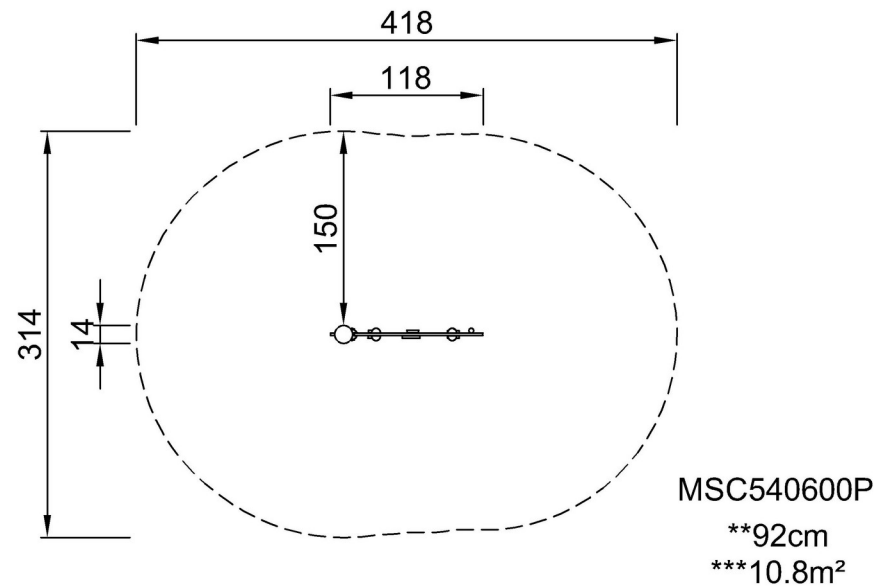

Altezza di caduta massima | Altezza totale | Superficie di sicurezza

Altezza di caduta massima | Altezza totale

MSC540600P

[Fai clic per visualizzare il rapporto VISTA SUPERIORE](#)

[Fai clic per visualizzare il rapporto VISTA LATERALE](#)