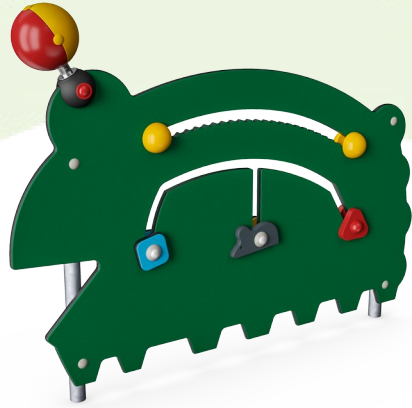

Sustainability Data

MSC5406

Cradle to Gate A1-A3	Total CO₂ emission	CO₂e/kg	Recycled materials
	kg CO₂e	kg CO₂e/kg	%
MSC540600-3417P	54,06	2,21	65,95

The overall framework applied for these factors is the Environmental Product Declaration (EPD), which quantifies "environmental information on the life cycle of a product and enable comparisons between products fulfilling the same function" (ISO, 2006). This follows the structure and applies a Life-Cycle Assessment approach to the entire Product stage from raw material through manufacturing (A1-A3))

Kompan A/S
C.F. Tietgens Boulevard 32C
DK-5220 Odense SØ
Denmark