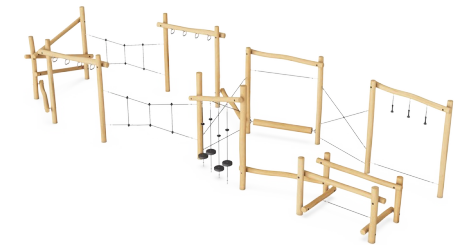

Balancier- & Kletterpfad 8

NRO867

Produktnummer NRO867-1001

Allgemeine Produktinformation

Maße L x B x H	1228x419x260 cm
Empfohlenes Alter	6+
Spielkapazität (Nutzer)	26
Farbauswahl	

Der Balancier- & Kletterpfad 8 ist eine Herausforderung, der sich alle 6- bis 12-Jährigen stellen wollen. Die Vielfalt an Kletter-, Krabbel-, Balancier- und Begegnungsaktivitäten wird die Kinder dazu bringen, immer wieder zurückzukommen. Die Kombination aus Überkopf- und Balanceaktivitäten, schwingenden Netzen und

Seilen bietet große spielerische Herausforderungen. Das Klettern oder Krabbeln auf, von und durch den Balancier- & Kletterpfad 8 regt Beweglichkeit, Gleichgewicht und Koordination an. Diese motorischen Fähigkeiten sind notwendig, um die Welt sicher zu bewältigen und körperliches Selbstvertrauen zu erlangen. Die schwingenden Sitzpunkte und

die horizontalen Balken eignen sich hervorragend für Begegnung und Austausch. Die vielen Seile und ihr federnder Charakter machen sie auch im Sitzen zu einem ständigen Gleichgewichts- und Muskeltrainer. Beim Klettern durch den Balancier- & Kletterpfad 8 trainieren die Kinder Kooperation, Verhandlung und das Abwechseln untereinander.

Gekreuzte Seile
Physisch: das Laufen auf dem leicht schwankenden Seil ist eine Herausforderung für den Gleichgewichtssinn. Dabei wird auch die Fähigkeit der Kinder, sich zu konzentrieren, trainiert.

Parkour-Seile
Physisch: Die großen Gummisitze geben den Füßen Halt. Übt Kreuzkoordination, Gleichgewicht und Arm- und Beinmuskeln. Dies fördert die Körperbeherrschung. **Sozial-Emotional:** die Sitze sind ein schöner Ziel- und Treffpunkt und fördern das Zusammenspiel, wenn sich die Wege der Kinder kreuzen.