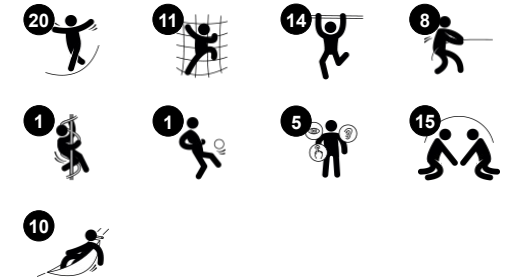

Balancier- & Kletterpfad 8

NRO867

Produktnummer NRO867-1001

Allgemeine Produktinformation

Maße L x B x H	1228x419x260 cm
Empfohlenes Alter	6+
Spielkapazität (Nutzer)	26
Farbauswahl	

Der Balancier- & Kletterpfad 8 ist eine Herausforderung, der sich alle 6- bis 12-Jährigen stellen wollen. Die Vielfalt an Kletter-, Krabbel-, Balancier- und Begegnungsaktivitäten wird die Kinder dazu bringen, immer wieder zurückzukommen. Die Kombination aus Überkopf- und Balanceaktivitäten, schwingenden Netzen und

Seilen bietet große spielerische Herausforderungen. Das Klettern oder Krabbeln auf, von und durch den Balancier- & Kletterpfad 8 regt Beweglichkeit, Gleichgewicht und Koordination an. Diese motorischen Fähigkeiten sind notwendig, um die Welt sicher zu bewältigen und körperliches Selbstvertrauen zu erlangen. Die schwingenden Sitzpunkte und

die horizontalen Balken eignen sich hervorragend für Begegnung und Austausch. Die vielen Seile und ihr federnder Charakter machen sie auch im Sitzen zu einem ständigen Gleichgewichts- und Muskeltrainer. Beim Klettern durch den Balancier- & Kletterpfad 8 trainieren die Kinder Kooperation, Verhandlung und das Abwechseln untereinander.

Balancier- & Kletterpfad 8

NRO867

Tränenförmige Handgriffe
Physisch: das Hängen an den Armen und das Schwingen des Körpers von einem Griff zum nächsten stärkt die Oberkörpermuskulatur und die Kreuzkoordination. **Sozial-Emotional:** das Aufeinandertreffen beim Klettern schult Rücksichtnahme und sich abzuwechseln.