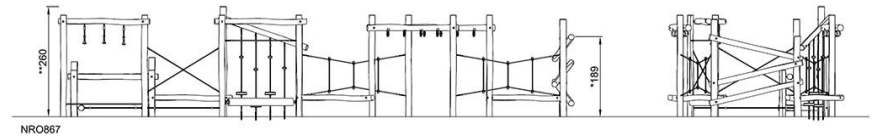

By Bureau Veritas HSE
www.bureauveritas.dk
+45 7731 1000

Balancier- & Kletterpfad 8

NRO867

* Max freie Fallhöhe | ** Gesamthöhe | *** Fläche des Fallraums

* Max freie Fallhöhe | ** Gesamthöhe

[Klicken Sie hier, um die DRAUFSICHT anzuzeigen](#)