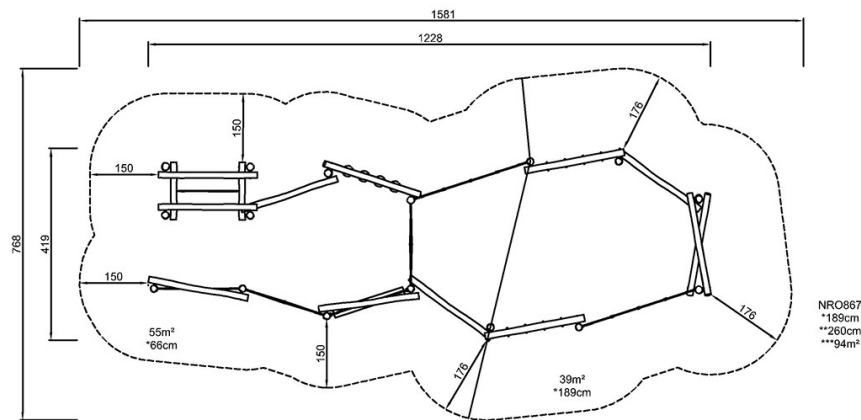

By Bureau Veritas HSE
www.bureauveritas.dk
+45 7731 1000

Balancier- & Kletterpfad 8

NRO867

* Max freie Fallhöhe | ** Gesamthöhe | *** Fläche des Fallraums

* Max freie Fallhöhe | ** Gesamthöhe

[Klicken Sie hier, um die DRAUFSICHT anzuzeigen](#)