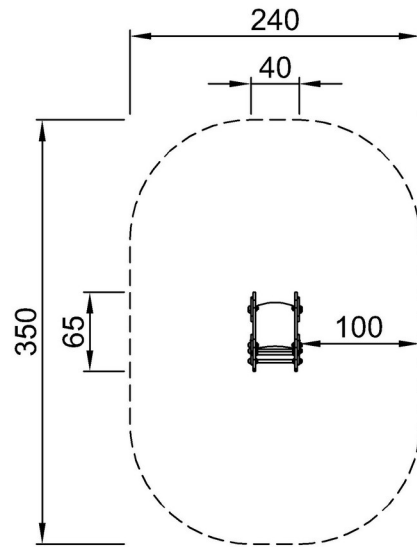

By Bureau Veritas HSE

www.bureauveritas.dk

+45 7731 1000

* Max fallhöjd | ** Totalhöjd | *** Säkerhetsyta

* Max fallhöjd | ** Totalhöjd

M16501P
*60cm
**81cm
***7.5m²

M16501P

[Klicka för att se TOP VIEW](#)