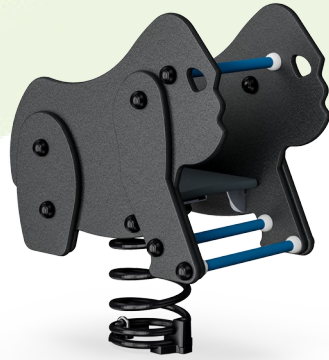

Hållbarhetsdata

M165

Cradle to Gate A1-A3	Totalt CO₂-utsläpp	CO₂e per kg	Återvunna material
	kg CO₂e	kg CO₂e/kg	%
M16501-01P	78,18	2,12	57,16

Det övergripande ramverket som tillämpas för dessa faktorer är miljövarudeklarationen (EPD, Environmental Product Declaration), som kvantifierar "miljöinformation om produktens livscykel och möjliggör jämförelser av produkter som uppfyller samma funktion" (ISO, 2006). Denna struktur följer här och använder en livscykelanalys för hela produktstadiet från råmaterial till färdig produkt (A1-A3).

Kompan A/S

C.F. Tietgens Boulevard 32C
DK-5220 Odense SØ
Denmark

Verification of CO₂ calculation of: Freestanding play equipment

Data version no. 2023-10-05

The CO₂ calculation and data are in compliance with the principles of a carbon footprint impact according to the GHG protocol (Greenhouse Gas Protocol), Scope 3, cradle to gate related to all individual components in the product category: "Freestanding play equipment" represented by item no.: GXY916012-3417.

(Scope 3 emissions include emission sources in the upstream and downstream value chain).

Date: 30. October 2023 | Valid until: 30. October 2025

Verified by:

Julie Marie Vejsgaard Larsen, LCA & EPD Consultant

Verification based on report: Validation of CO₂ calculation of 9 categories of Kompan product line, version 1.0, prepared by: Bureau Veritas HSE, Denmark: Julie M. V. Larsen.

Publication date: 30. October 2023

By Bureau Veritas HSE

www.bureauveritas.dk

+45 7731 1000