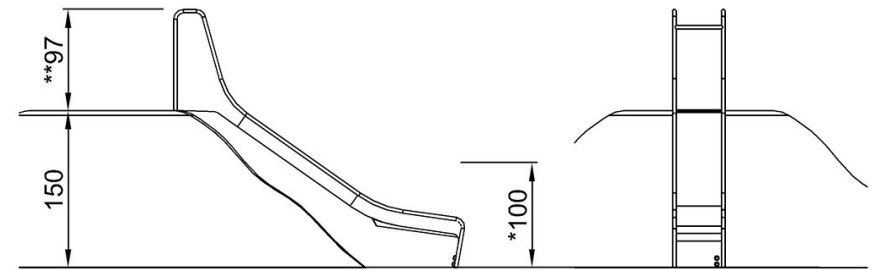

By Bureau Veritas HSE
www.bureauveritas.dk
+45 7731 1000

Hangrutsche 1,5 m hoch, 0,5 m breit

KSL30301

* Max freie Fallhöhe | ** Gesamthöhe | *** Fläche des Fallraums

* Max freie Fallhöhe | ** Gesamthöhe

KSL30301
*100cm
**97cm
***14.9m²