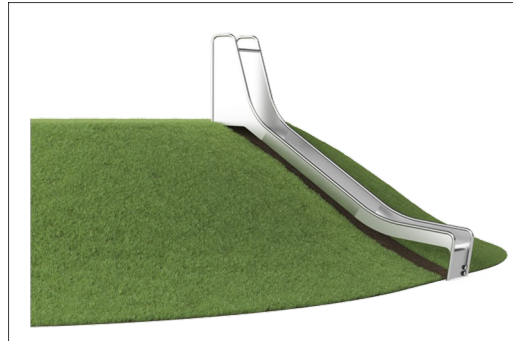

Hangrutsche 1,5 m hoch, 0,5 m breit

KSL30301

KOMPAN
Let's play

Produktnummer KSL30301-0401

Allgemeine Produktinformation

Maße L x B x H	280x51x97 cm
Empfohlenes Alter	3+
Kapazität (Nutzer)	2
Farbauswahl	●

Die Hangrutsche ist äusserst attraktiv. Sie bringt Kinder dazu, den Hügel hinaufzuklettern und immer wieder hinunterzurutschen. Die Hangrutsche ist die Hauptattraktion auf einem Spielplatz. Neben dem immensen Rutschvergnügen unterstützt die Hangrutsche die Kinder bei der Entwicklung wichtiger motorischer Fähigkeiten wie Gleichgewichts-

Hangrutsche 1,5 m hoch, 0,5 m breit

KSL30301

Rutsche

Physisch: rutschen fördert das räumliche Bewusstsein und den Gleichgewichtssinn. Ausserdem wird die Rumpfmuskulatur trainiert, wenn man aufrecht sitzt und hinunterrutscht. **Sozial-Emotional:** die Kinder entwickeln ihre Empathie durch Abwechseln mit anderen. **Kognitiv:** kleine Kinder entwickeln ihr Verständnis für Raum, Geschwindigkeit und Entfernungen, wenn sie schnell hinuntergleiten.

Hangrutsche 1,5 m hoch, 0,5 m breit

KSL30301

Die Edelstahlkomponenten bestehen aus Edelstahl in Übereinstimmung mit den globalen Sicherheitsstandards. Der Stahl wird nach der Herstellung glasperlengestrahlt, um für eine glatte Gleitoberfläche zu sorgen.

Bei 35° ist die Rutsche auf den optimalen Winkel eingestellt, um sowohl Rutschspass als auch Sicherheit zu gewährleisten.

Die Hangrutschen sind in 9 Längen von 1 - 3 m erhältlich und eignen sich für unterschiedliche Geländeformen.