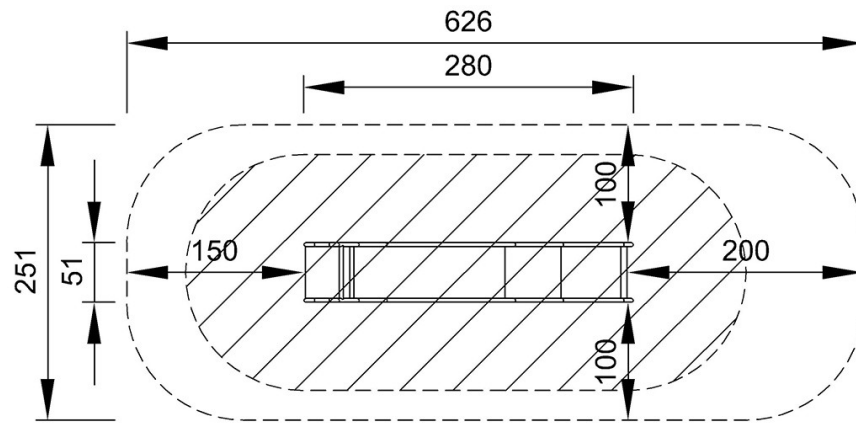

By Bureau Veritas HSE
www.bureauveritas.dk
+45 7731 1000

Hangrutsche 1,5 m hoch, 0,5 m breit

KSL30301

* Max freie Fallhöhe | ** Gesamthöhe | *** Fläche des Fallraums

* Max freie Fallhöhe | ** Gesamthöhe

KSL30301
*100cm
**97cm
***14.9m²