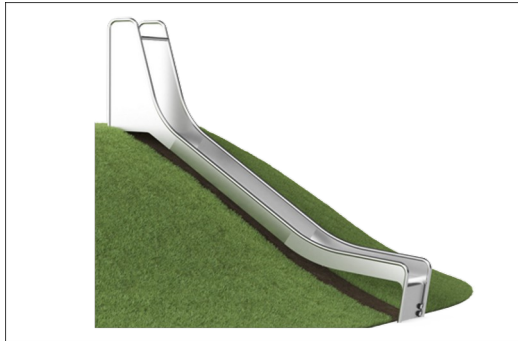

Hangrutsche 1,5 m hoch, 0,5 m breit

KSL30301

KOMPAN
Let's play

Produktnummer KSL30301-0401

Allgemeine Produktinformation

Maße L x B x H	280x51x97 cm
Empfohlenes Alter	3+
Kapazität (Nutzer)	2
Farbauswahl	●

Die Hangrutsche ist äusserst attraktiv. Sie bringt Kinder dazu, den Hügel hinaufzuklettern und immer wieder hinunterzurutschen. Die Hangrutsche ist die Hauptattraktion auf einem Spielplatz. Neben dem immensen Rutschvergnügen unterstützt die Hangrutsche die Kinder bei der Entwicklung wichtiger motorischer Fähigkeiten wie Gleichgewichts-

Hangrutsche 1,5 m hoch, 0,5 m breit

KSL30301

Rutsche

Physisch: rutschen fördert das räumliche Bewusstsein und den Gleichgewichtssinn. Ausserdem wird die Rumpfmuskulatur trainiert, wenn man aufrecht sitzt und hinunterrutscht. **Sozial-Emotional:** die Kinder entwickeln ihre Empathie durch Abwechseln mit anderen. **Kognitiv:** kleine Kinder entwickeln ihr Verständnis für Raum, Geschwindigkeit und Entfernungen, wenn sie schnell hinuntergleiten.

Hangrutsche 1,5 m hoch, 0,5 m breit

KSL30301

Die Edelstahlkomponenten bestehen aus Edelstahl in Übereinstimmung mit den globalen Sicherheitsstandards. Der Stahl wird nach der Herstellung glasperlengestrahlt, um für eine glatte Gleitoberfläche zu sorgen.

Bei 35° ist die Rutsche auf den optimalen Winkel eingestellt, um sowohl Rutschspass als auch Sicherheit zu gewährleisten.

Die Hangrutschen sind in 9 Längen von 1 - 3 m erhältlich und eignen sich für unterschiedliche Geländeformen.