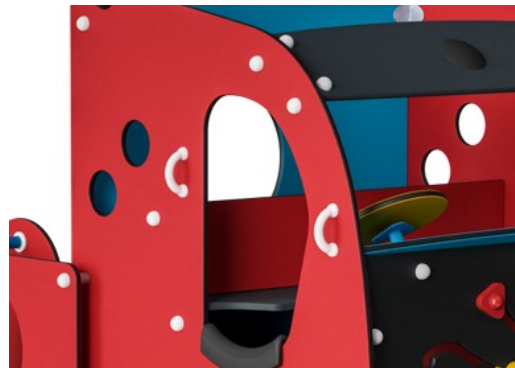

De handgrepen zijn gemaakt van spuitgegoten hoogwaardig nylon (PA6). PA6 heeft een goede slijtvastheid en slagvastheid.