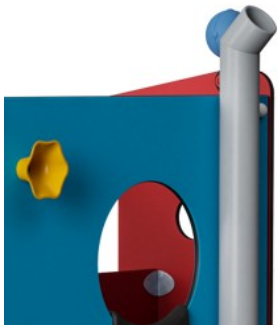

Speelelement - Brandweerwagen

M535

KOMPAN
Let's play

Item nummer M53570-3418P

Algemene Product Informatie

Afmetingen LxBxH	172x275x190 cm
Leeftijdsgroep	6m+
Speelcapaciteit	8
Kleuropties	

Bij het zien van deze brandweerwagen rukken kinderen meteen uit met gillende sirenes om de brand te blussen. In dit speeltoestel laten kinderen hun fantasie de vrije loop en bedenken ze allerlei spelletjes met vriendjes. Ze gaan helemaal op in het spel en blijven lang doorspelen. En bij een volgend bezoek aan de speeltuin, rennen ze weer blij en enthousiast op de brandweerwagen af. Het grote speeltoestel heeft allerlei knusse speelhoekjes. Kinderen kunnen via verschillende openingen naar binnen kruipen: aan beide zijkanten, en

kun je op elke plek, elke keer weer een geweldig verhaal bedenken. De stuurcabine heeft twee stuurwielen. Dit bevordert parallel spelen. De verschillende tactiele elementen stimuleren het begrip van oorzaak en gevolg. En ze stimuleren de verbeeldingskracht. Met de megafoon waarschuw je iedereen voor het vuur en je draait hard aan het stuur om snel de bocht te nemen. Dit is een geweldig speeltoestel om samen op te spelen en avonturen te beleven.

De gegevens kunnen zonder voorafgaande kennisgeving worden gewijzigd.

Speelelement - Brandweerwagen

M535

Panelen van 19mm EcoCore™. EcoCore™ is een uiterst duurzaam, milieuvriendelijk materiaal. Het is recyclebaar na gebruik en gemaakt van +95% gerecycled post-consumer materiaal van voedselverpakkingsafval.

De voetsteun is gemaakt van HPL met een dikte van 17,8 mm met een zeer hoge slijtvastheid en een unieke KOMPAN antislip oppervlaktestructuur.

Speelelementen, zoals de Megafoon, zijn gemaakt van spuitgegoten hoogwaardig nylon (PA6). PA6 heeft een goede slijtvastheid en slagvastheid en is bovendien UV bestendig.