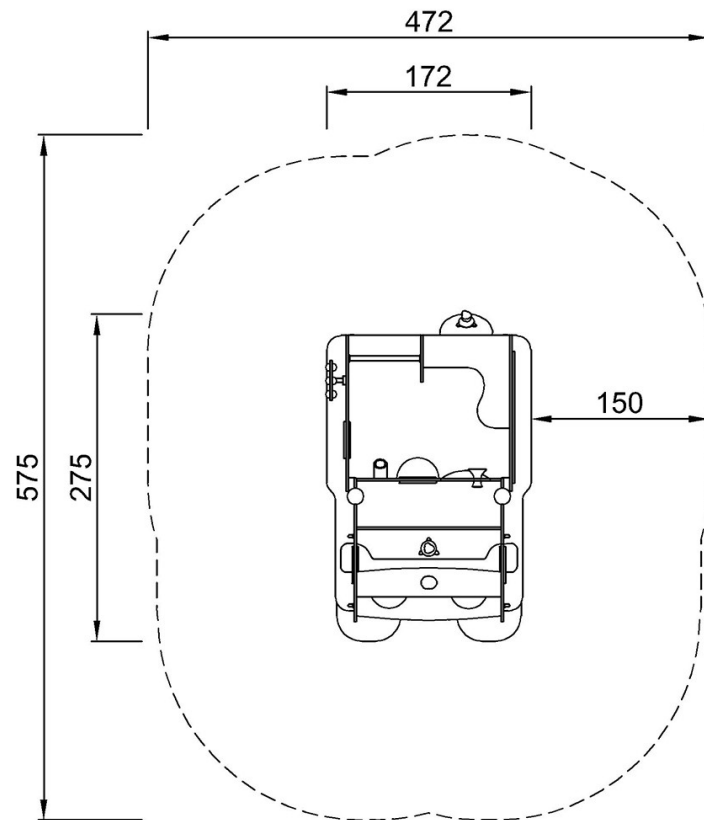

Installatie informatie

Max. valhoogte	91 cm
Veiligheidszone	23,7 m ²
Totale installatietijd	15,9
Graafwerk (vol.)	0,60 m ³
Benodigd beton	0,00 m ³
Verankeringsdiepte	63 cm
Verzendingsgewicht	505 kg
Verankeringsopties	In-ground ✓ Oppervlak ✓

Garantie informatie

EcoCore HDPE	Levenslang
Gegalvaniseerd staal	Levenslang
HPL Vloeren	15 jaar
PUR components	10 jaar
Gegarandeerde reserveonderdelen	10 jaar

Sustainability Data

M535

Cradle to Gate A1-A3	Total CO₂ emission	CO₂e/kg	Recycled materials
	kg CO ₂ e	kg CO ₂ e/kg	%
M53570-3418P	749,73	1,76	49,03

Speelelement - Brandweerwagen

M535

Max. valhoogte | Totale Hoogte | Veiligheidszone

Max. valhoogte | Totale Hoogte

M53571
*91cm
**190cm
***23.7m²

M53571

[Bekijk BOVENAANZICHT](#)

[Bekijk ZIJAAANZICHT](#)