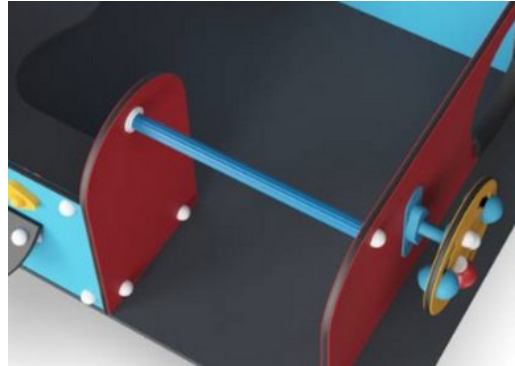

kun je op elke plek, elke keer weer een geweldig verhaal bedenken. De stuurcabine heeft twee stuurwielen. Dit bevordert parallel spelen. De verschillende tactiele elementen stimuleren het begrip van oorzaak en gevolg. En ze stimuleren de verbeeldingskracht. Met de megafoon waarschuw je iedereen voor het vuur en je draait hard aan het stuur om snel de bocht te nemen. Dit is een geweldig speeltoestel om samen op te spelen en avonturen te beleven.

De gegevens kunnen zonder voorafgaande kennisgeving worden gewijzigd.

Speelelement - Brandweerwagen

M535

Panelen van 19mm EcoCore™. EcoCore™ is een uiterst duurzaam, milieuvriendelijk materiaal. Het is recyclebaar na gebruik en gemaakt van +95% gerecycled post-consumer materiaal van voedselverpakkingsafval.

De voetsteun is gemaakt van HPL met een dikte van 17,8 mm met een zeer hoge slijtvastheid en een unieke KOMPAN antislip oppervlaktestructuur.

Speelelementen, zoals de Megafoon, zijn gemaakt van spuitgegoten hoogwaardig nylon (PA6). PA6 heeft een goede slijtvastheid en slagvastheid en is bovendien UV bestendig.

De afvoerbus is gemaakt van polypropyleen PP met een uitstekende slagvastheid en bruikbaar binnen een groot temperatuurbereik.

De handgrepen zijn gemaakt van spuitgegoten hoogwaardig nylon (PA6). PA6 heeft een goede slijtvastheid en slagvastheid.