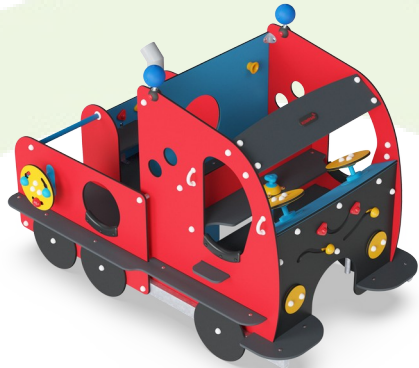

Sustainability Data

M535

Cradle to Gate A1-A3	Total CO₂ emission	CO₂e/kg	Recycled materials
	kg CO₂e	kg CO₂e/kg	%
M53570-3418P	749,73	1,76	49,03

The overall framework applied for these factors is the Environmental Product Declaration (EPD), which quantifies "environmental information on the life cycle of a product and enable comparisons between products fulfilling the same function" (ISO, 2006). This follows the structure and applies a Life-Cycle Assessment approach to the entire Product stage from raw material through manufacturing (A1-A3))