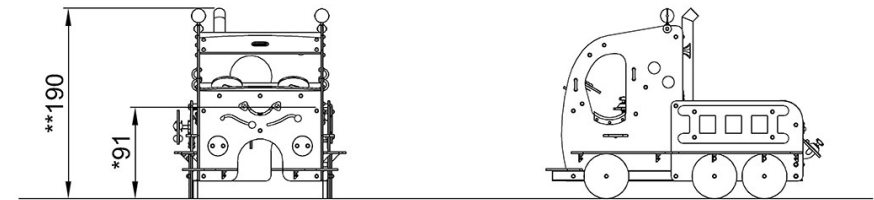

Speelelement - Brandweerwagen

M535

Max. valhoogte | Totale Hoogte | Veiligheidszone

Max. valhoogte | Totale Hoogte

M53571
*91cm
**190cm
***23.7m²

M53571

[Bekijk BOVENAANZICHT](#)

[Bekijk ZIJAAANZICHT](#)