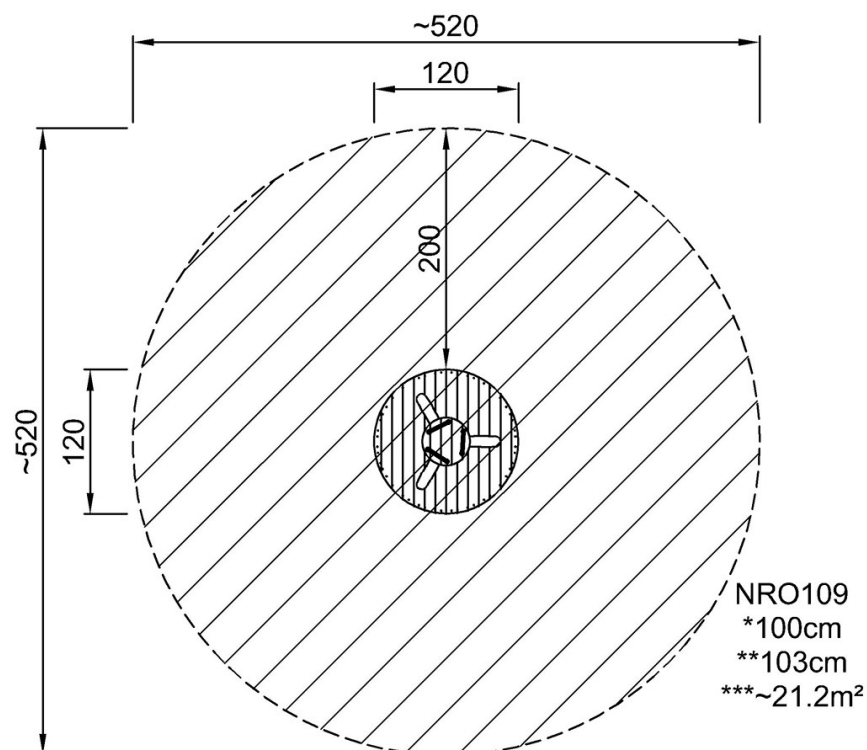

Altezza di caduta massima | Altezza totale | Superficie di sicurezza

Altezza di caduta massima | Altezza totale

NRO109

[Fai clic per visualizzare il rapporto VISTA SUPERIORE](#)

[Fai clic per visualizzare il rapporto VISTA LATERALE](#)