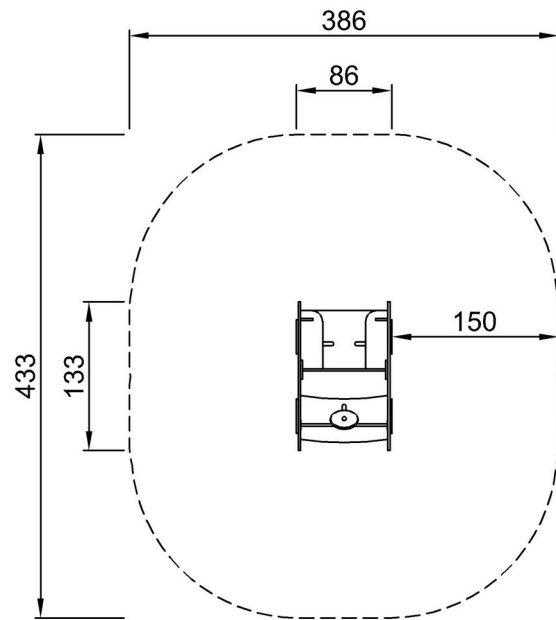

Stålytorna är varmförzinkade in- och utvändigt med blyfri zink. Förzinkningen har bra beständighet mot korrosion och är underhållsfri.

Artikelnr. KPL512-0611

Installationsinformation

Max. fallhöjd	43 cm
Säkerhetsområde	14,7 m ²
Total installationstid	4,5
Grävdjup (volym)	0,18 m ³
Betong (volym)	0,00 m ³
Stolpdjup (standard)	50 cm
Fraktvikt	101 kg
Förankring	Nedgrävning ✓
	Ytmontering ✓
	g

Polisbil

KPL512

* Max fallhöjd | ** Totalhöjd | *** Säkerhetsyta

* Max fallhöjd | ** Totalhöjd

KPL512
*43cm
**90cm
***14.7m²

KPL512

[Klicka för att se TOP VIEW](#)

[Klicka för att se SIDE VIEW](#)