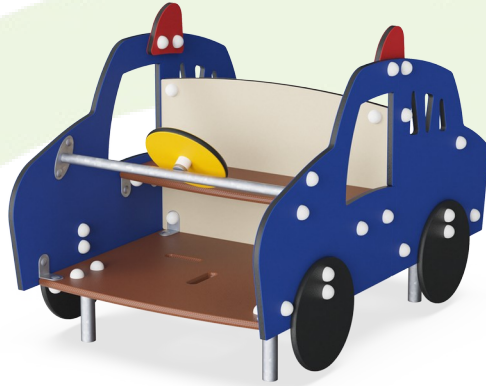

Hållbarhetsdata

KPL512

Cradle to Gate A1-A3	Totalt CO₂-utsläpp	CO₂e per kg	Återvunna material
	kg CO₂e	kg CO₂e/kg	%
KPL512-0611	93,89	1,53	49,93

Det övergripande ramverket som tillämpas för dessa faktorer är miljövarudeklarationen (EPD, Environmental Product Declaration), som kvantifierar "miljöinformation om produktens livscykel och möjliggör jämförelser av produkter som uppfyller samma funktion" (ISO, 2006). Denna struktur följer här och använder en livscykelanalys för hela produktstadiet från råmaterial till färdig produkt (A1-A3).