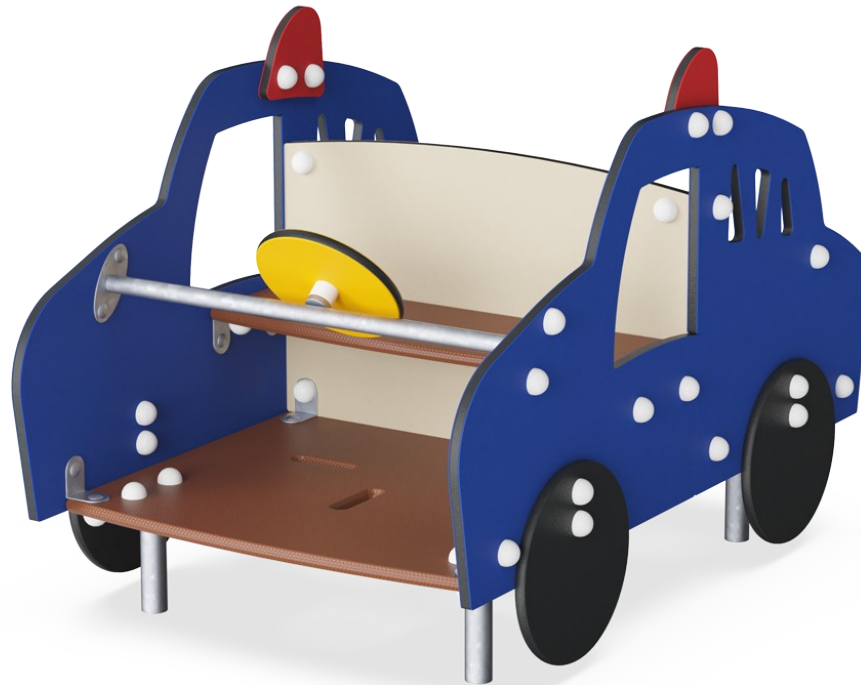

Polisbil

KPL512

KOMPANI
Let's play

Många barn drömmer tidigt om att bli polis och fånga brottslingar. Med den här polisbilen är de gott på väg. De fina rundade formerna och de livfulla färgerna drar till sig barns uppmärksamhet och nyfikenhet. Den rörliga ratten, växeln och gula strålkastarbollarna kan roteras och flyttas på av barn om och om igen. Polisbilen har öppen yta både fram och bak.

Sittplatser finns på båda ställena. Trafik och bilar är välbekanta teman för småbarn. Lekredskapet stöder och uppmuntrar dramatiska lekscenarier som tjuv och polis. Dramatisk lek är viktigt för barns utveckling av språkkunskaper och läs- och skrivkunighet.

Artikelnr. KPL512-0611

Generell produktinformation

Dimension LxWxH	86x133x90 cm
Åldersgrupp	6m+
Kapacitet (användare)	4
Färgalternativ	

Polisbil

KPL512

Polisbil utrymme

Socioemotionell: plattformen möjliggör för fler barn att vara tillsammans. Bygger viktiga livsfärdigheter som förmåga att turas om och visa hänsyn.

Vridbart hjul

Kognitiv: det manipulativa föremålet stimulerar förståelsen av orsak och verkan.

Polisbil

KPL512

Paneler av 19 mm EcoCore™. EcoCore™ är ett mycket hållbart, miljövänligt material som inte bara är återvinningsbart efter användning, utan också består av material som tillverkats av +95% återvunnet material från livsmedelsförpackningar.