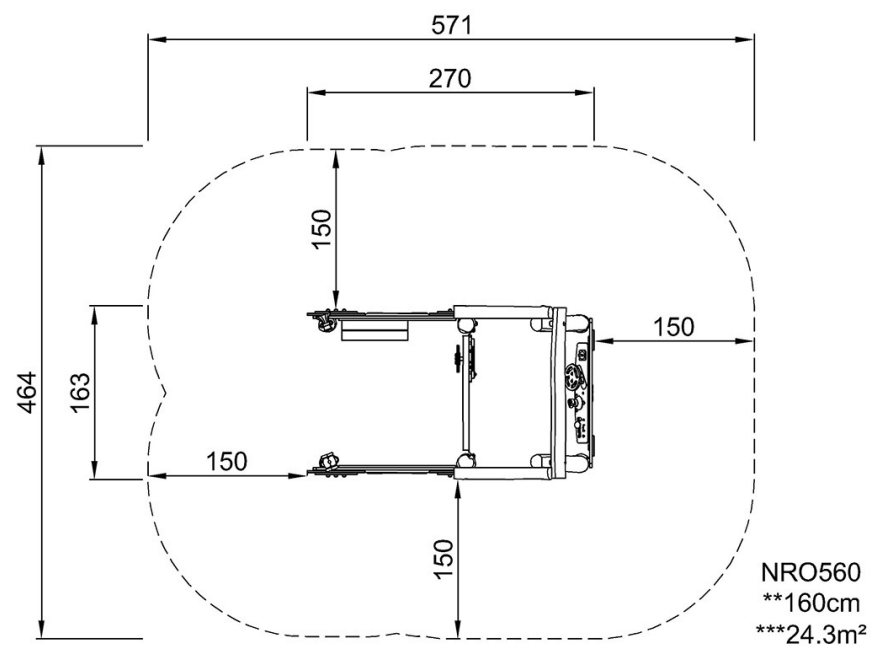

Unicamión

NRO560

* Altura Máx. de caída | ** Altura total | *** Área de seguridad

* Altura Máx. de caída | ** Altura total

NRO560

[Haga clic para ver VISTA SUPERIOR](#)

[Haga clic para ver VISTA LATERAL](#)