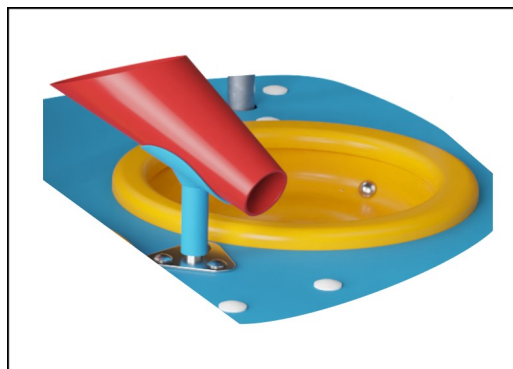

Spelaktiviteter som trattkotten är gjorda av glasfiber. Glasfiber har god slitstyrka och slaghållfasthet.