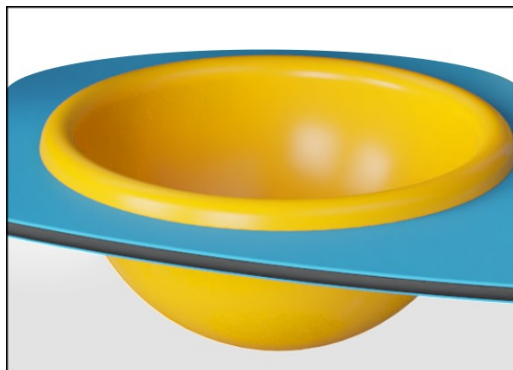

Det gula karet är tillverkat av UV-stabiliserat PE med en tjocklek på 3 mm. Karet kan lyftas upp för tömning. Karet är fast vid med en stålkedja för att förhindra avlägsnande.