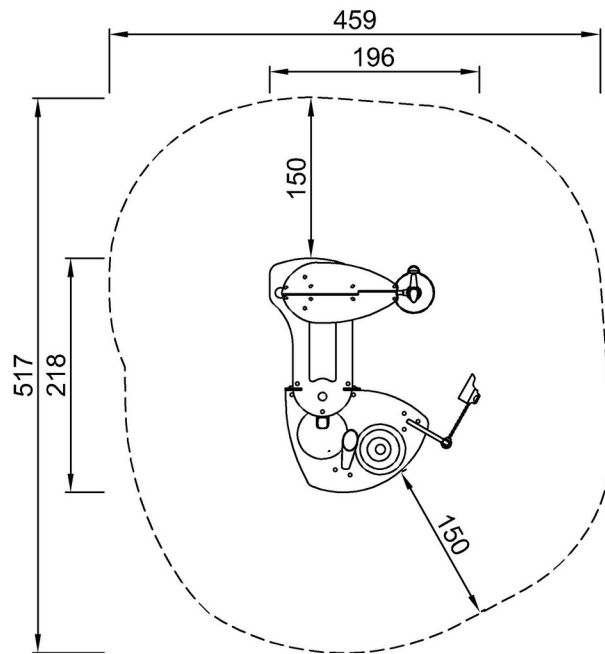

# Sjöjungfruns Fontän

PCM504

**KOMPANI**  
Let's play

\* Max fallhöjd | \*\* Totalhöjd | \*\*\* Säkerhetsyta

\* Max fallhöjd | \*\* Totalhöjd

PCM504  
\*\*215cm  
\*\*\*20.2m<sup>2</sup>

PCM504

[Klicka för att se TOP VIEW](#)