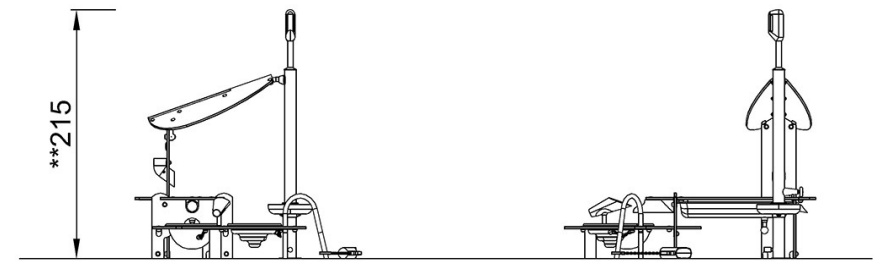

# Sjöjungfruns Fontän

PCM504

**KOMPANI**  
Let's play

\* Max fallhöjd | \*\* Totalhöjd | \*\*\* Säkerhetsyta

\* Max fallhöjd | \*\* Totalhöjd

PCM504  
\*\*215cm  
\*\*\*20.2m<sup>2</sup>

PCM504

[Klicka för att se TOP VIEW](#)