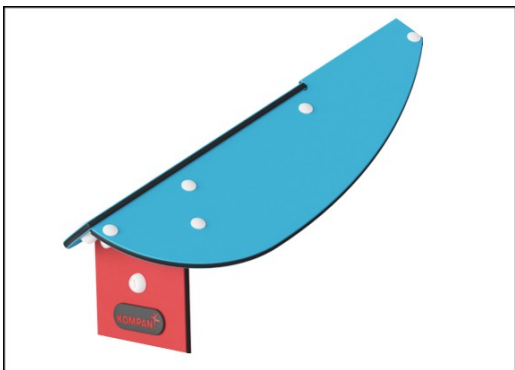

Sjöjungfruns Fontän

PCM504

KOMPAN
Let's play

Paneler av 19 mm EcoCore™. EcoCore™ är ett mycket hållbart, miljövänligt material som inte bara är återvinningsbart efter användning, utan också består av material som tillverkats av +95% återvunnet material från livsmedelsförpackningar.