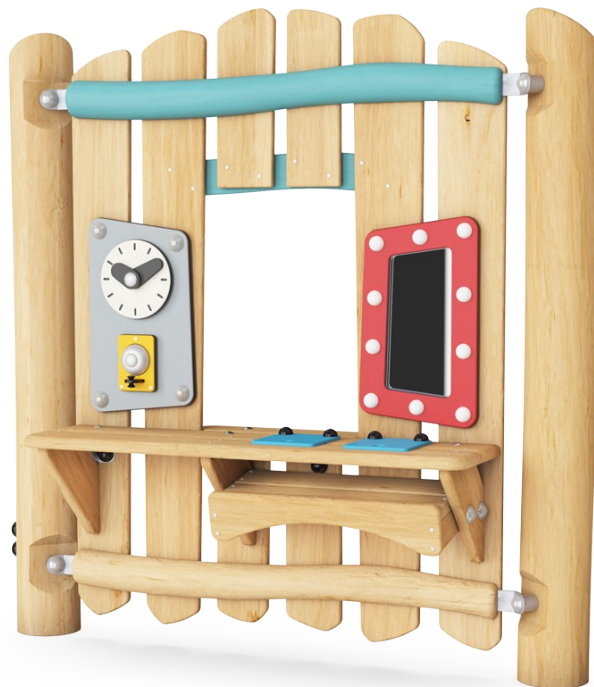

# Stěna se zrcadlem

NRO603

**KOMPANI**  
Let's play

Stěna se zrcadlem řady Robinia je skvělý tvůrce hry, který vybízí k řadě scénářů dramatické hry: obchod, kosmetický salón, kuchyň. Dlouhodobě přitahuje děti do hry, znovu a znovu. Stůl s klapkami pro zakrytí otvorů a polička pod stolem slouží pro nekonečné hraní a experimentování, a přesouvání materiálů skrz otvory. To stimuluje

dětské pochopení stálosti objektu: že věci mohou zmizet z dohledu, ale stále existují. To je zásadní pro pochopení, že lidé existují, i když je nevidíte, a proto je to důležitá kognitivní dovednost. Okno, hodiny a zvon vybízí k hodinám dramatické hry, která stimuluje rozvoj jazyka. Zrcadlo buduje pochopení individuality dítěte a vytváří hodiny zábavy. Panel jako

takový podporuje sociální interakci a spolupráci v dramatické a explorativní hře.

Položka č. NRO603-1021	
<b>Obecné informace o produktu</b>	
Rozměry DxŠxV	150x17x151 cm
Věková skupina	1+
Kapacita (uživatelé)	6
Možnosti barev	