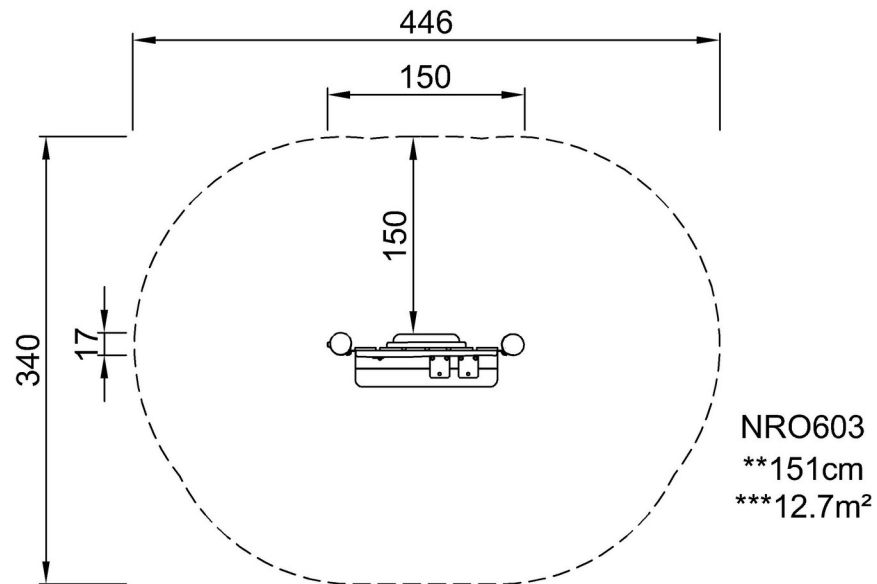

Stěna se zrcadlem

NRO603

* Maximální výška pádu | ** Celková výška | *** Bezpečnostní povrchová plocha

* Maximální výška pádu | ** Celková výška

NRO603

[Kliknutím zobrazíte poměr zobrazení POHLED SHORA](#)

[Kliknutím zobrazíte poměr stran BOČNÍ POHLED](#)