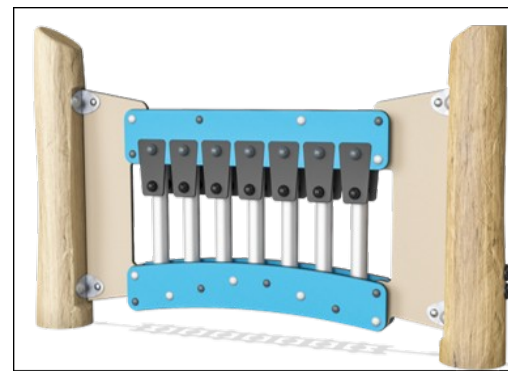

Všechny gumové aktivity/komponenty jsou vyrobeny z pryže dopravního pásu, která je extrémně odolná vůči povětrnostním vlivům a poskytuje dlouhou životnost.

Bicí panel se skládá ze 2 perkusi Conga s PP trubicemi a vrchní části z barevného ABS. Buben Babel z nerezové oceli 316L.