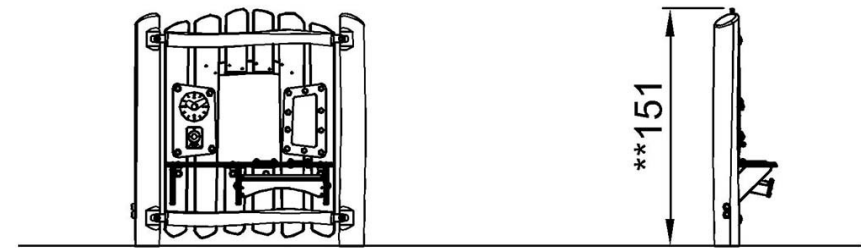

# Stěna se zrcadlem

NRO603

\* Maximální výška pádu | \*\* Celková výška | \*\*\* Bezpečnostní povrchová plocha

\* Maximální výška pádu | \*\* Celková výška

NRO603

[Kliknutím zobrazíte poměr zobrazení POHLED SHORA](#)