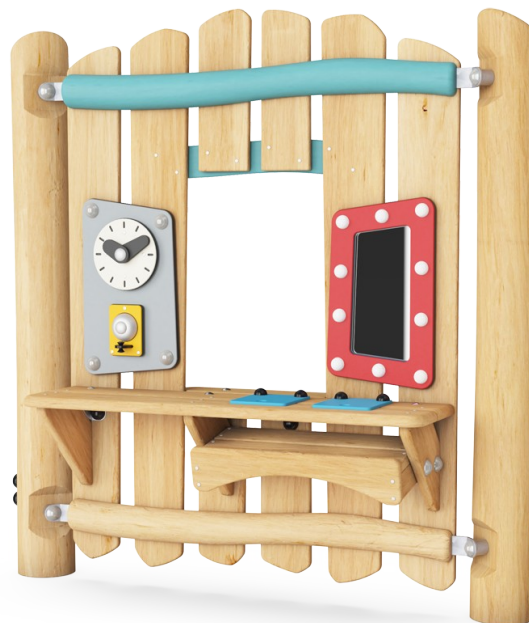

Stěna se zrcadlem

NRO603

Zrcadlo

Kognitivní: understanding of individuality and self expression. Stimulates dramatic play and thus language and communication development.

Polička

Kognitivní: suggests a theme and supports dramatic play, which stimulates languages and communication skills. Gives the option of hiding or storing items as part of dramatic play or explorative play.

Stolní klapky s otvory

Sociálně-emocionální: cooperation, turn-taking and parallel play inspired by the two flaps. **Kognitivní:** shifting things through holes to shelf supports logical thinking and the understanding of object permanence.

Okno

Sociálně-emocionální: invites interaction between sides and cooperative play.

Panel s hodinami a zvonkem

Kognitivní: understanding cause and effect when ringing bell, learning about numeracy and time in a tangible way. **Kreativní:** leaving a mark in creating new positions on clock or with sound creating a rhythm when ringing or knocking the bell.