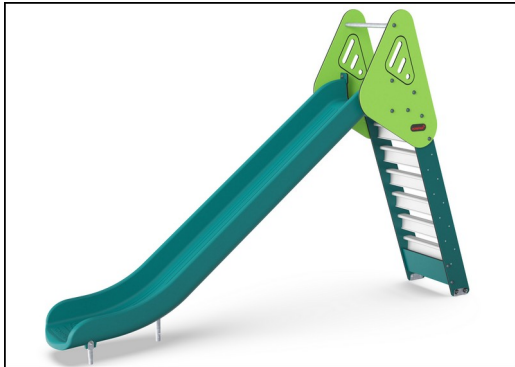

GreenLine-versionerna i blågrön färg är designade med gjutna PE-delar som består av 33% återvunnet marint avfall från konsumentledet. Marint avfall samlas in från sjöfartsindustrin, t.ex. fiskenet, rep och trålar.