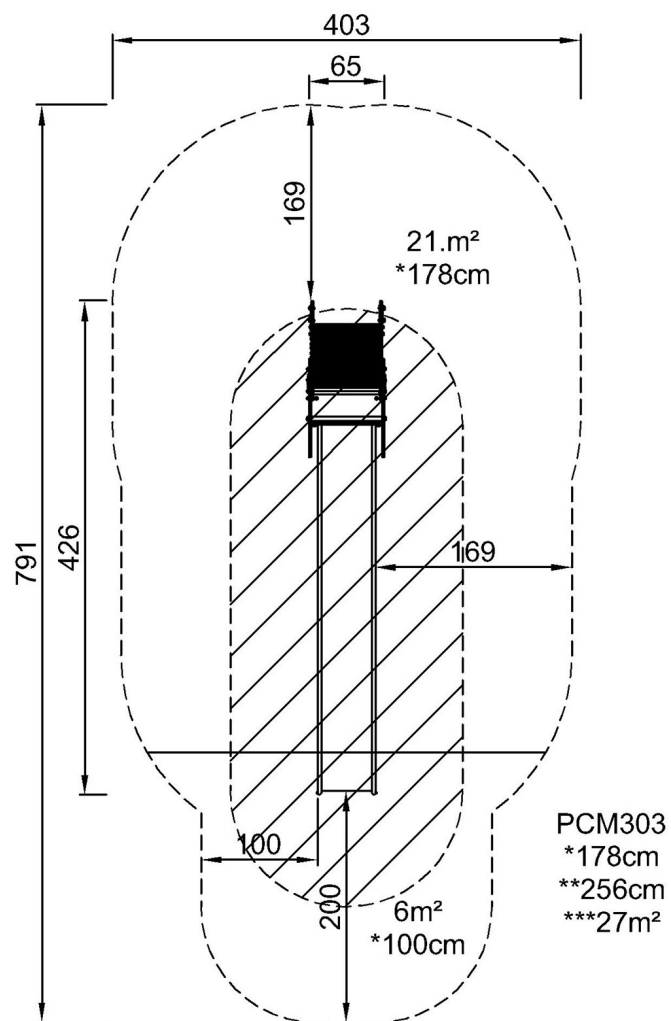

By Bureau Veritas HSE
www.bureauveritas.dk
+45 7731 1000

Rutsch 1.8 m

PCM303

* Max fallhöjd | ** Totalhöjd | *** Säkerhetsyta

* Max fallhöjd | ** Totalhöjd

[Klicka för att se TOP VIEW](#)

PCM303-xx03

[Klicka för att se SIDE VIEW](#)