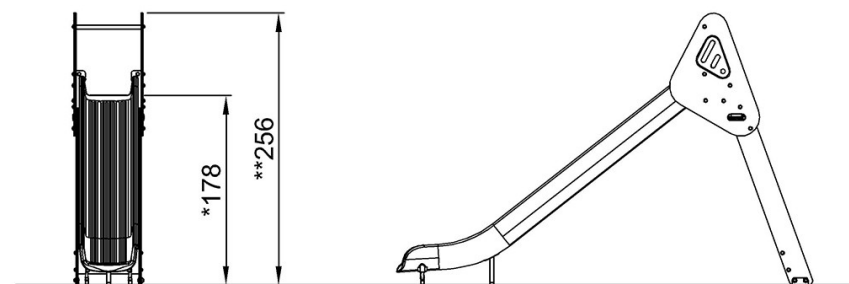

By Bureau Veritas HSE
www.bureauveritas.dk
+45 7731 1000

Rutsch 1.8 m

PCM303

* Max fallhöjd | ** Totalhöjd | *** Säkerhetsyta

* Max fallhöjd | ** Totalhöjd

[Klicka för att se TOP VIEW](#)

PCM303-xx03

[Klicka för att se SIDE VIEW](#)