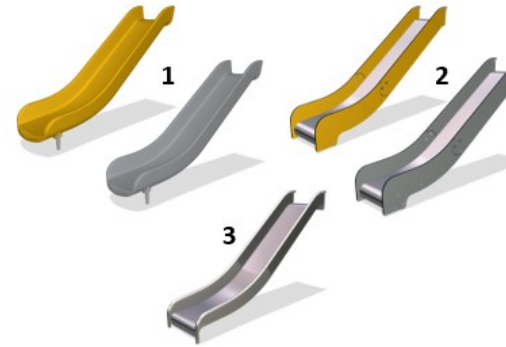

livsstil. Att rutscha tränar också balanssinne och rumsuppfattning. Dessa egenskaper utgör grunden för barns motoriska färdigheter och fysiska självsäkerhet. Trappstegen är ergonomiskt anpassade för små händer vilket skapar trygghet i klättringen.

Artikelnr. PCM303-0950

Generell produktinformation

Dimension LxWxH	65x426x256 cm
Åldersgrupp	4+
Kapacitet (användare)	2
Färgalternativ	

Rutsch 1.8 m

PCM303

Trappa stege

Fysisk: kors-koordination används, stödjer samarbete mellan höger och vänster hjärnhalva- viktigt för t.ex. läsning. För yngre barn tränar rumsuppfattning när de går på trappstegen.

Rutsch

Fysisk: att rutscha utvecklar rumsuppfattning och sinne för balans. Att sitta upp och åka ner tränar magmuskler. **Socioemotionell:** empati utvecklas genom att turas om.

Rutsch 1.8 m

PCM303

Paneler av 19 mm EcoCore™. EcoCore™ är ett mycket hållbart, miljövänligt material som inte bara är återvinningsbart efter användning, utan också består av material som tillverkats av +95% återvunnet material från livsmedelsförpackningar.

Stegen är tillverkade av strängpressad aluminium med en halkfri yta. Aluminium har hög korrosionsbeständighet och säkerställer produktens hållbarhet.

Rutschkanor finns i tre olika material: gjutna i ett stycke av Polyetenplast, Kombinerade EcoCore™-sidor och i rostfritt stål t=2mm. Komplet rostfritt stål AISI304 t=2mm.