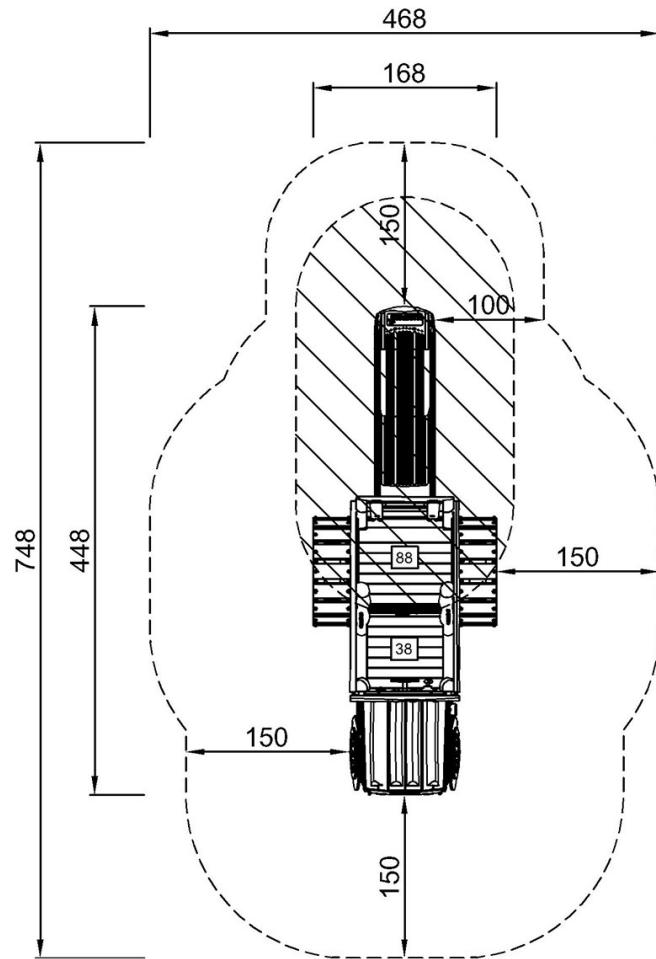

By Bureau Veritas HSE
www.bureauveritas.dk
+45 7731 1000

* Max Wys. Upadku | ** Wysokość | *** Strefa Bezpieczeństwa

* Max Wys. Upadku | ** Max Wysokość

NRO565
*100cm
**179cm
***27.2m²

NRO565

[Kliknij, aby zobaczyć RZUT Z GÓRY](#)