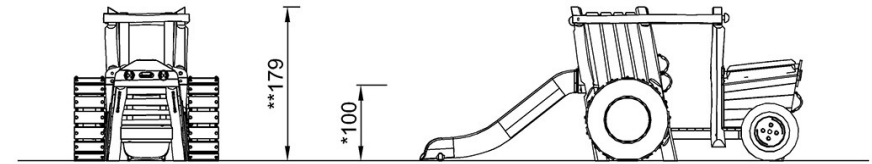

By Bureau Veritas HSE
www.bureauveritas.dk
+45 7731 1000

* Max Wys. Upadku | ** Wysokość | *** Strefa Bezpieczeństwa

* Max Wys. Upadku | ** Max Wysokość

NRO565
*100cm
**179cm
***27.2m²

NRO565

[Kliknij, aby zobaczyć RZUT Z GÓRY](#)