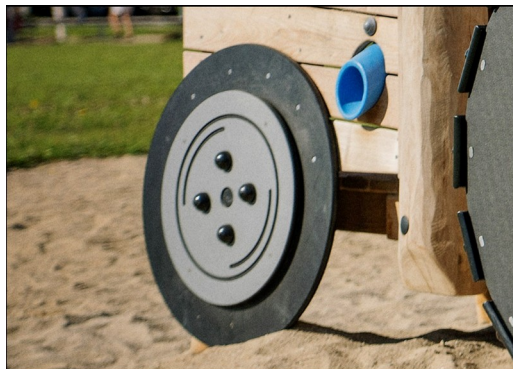

Panele EcoCore™ o grubości 19mm. EcoCore™ to wysoce wytrzymały i przyjazny dla środowiska materiał, który nie tylko jest recyklingowalny, ale także sam w sobie zawiera w +95% materiał pochodzący z opakowań po żywności, które zostały poddane procesowi recyklingu.