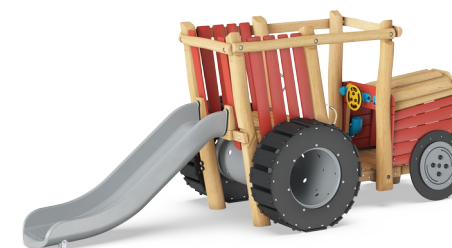

Traktor

NRO565

KOMPANI
Let's play

Nr produktu NRO565-0621

Ogólne Informacje o Produkcie

Wymiary DxSzxW	168x448x179 cm
Grupa wiekowa	2+
Max. Ilość Osób	7
Dostępne kolory	

Traktor przyciągnie młodsze dzieci swoim rozpoznawalnym motywem. Temat zachęca do teatralnej zabawy zarówno młodsze, jak i starsze dzieci. Sceniczną zabawę wspierają elementy manipulacyjne: dźwignia zmiany biegów, kierownica i otwór. Sceniczna zabawa buduje umiejętności komunikacyjne, językowe i społeczne. Dzieci uczą się, jak wyrażać siebie i jak być rozumianym przez przyjaciół i

otoczenie. Tunel do czołgania zachęca do aktywności i stymuluje umiejętności motoryczne, takie jak koordynacja krzyżowa. Koordynacja krzyżowa zwiększa zdolność dzieci do korzystania z obu stron mózgu, wspierając wewnętrzne struktury umożliwiające czytanie i myślenie. Dzieci trenują również koordynację krzyżową podczas wspinaczki prowadzącej do ekscytującej nagrody:

przyprawiającej o dreszcze przejażdżki zjeżdżalnią. Zjeżdżanie stymuluje równowagę, która ma fundamentalne znaczenie dla opanowania każdej aktywności fizycznej. Decydując o tym, kto będzie następny, dzieci rozwijają empatię i umiejętność przyjmowania kolejności. Traktor jest świetnym narzędziem do zabawy społecznej, teatralnej i fizycznej.

Traktor

NRO565

KOMPANI
Let's play

Zjeżdżalnia

Fizyczne: zjeżdżanie rozwija świadomość przestrzenną i poczucie równowagi. Co więcej, mięśnie tułowia są trenowane podczas jazdy w pozycji wyprostowanej. **Społeczno-Emocjonalne:** empatia stymulowana przez rotację. **Poznawcze:** małe dzieci rozwijają swoje zrozumienie przestrzeni, prędkości i odległości podczas szybkiego zjeżdżania.