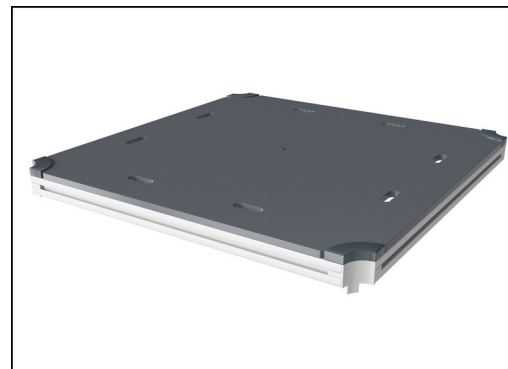

Alle plattformene er støttet av unikt utformede aluminiumsprofiler med lavt CO2-avtrykk og flere festemuligheter. De gråfargede, støpte plattformene er laget av 75 % PP-materiale fra avfall etter bruk, med et sklisikkert mønster og en strukturert overflate.

Produktnummer PCM002521-0605

Monteringsinformasjon

Maksimal fallhøyde	100 cm
Sikkerhetszone	25,8 m²
Total monterings tid	17,5
Utgraving	0,39 m³
Betong	0,00 m³
Forankringsdybde (standard)	60 cm
Forsendingsvekt	564 kg
Forankring	In-ground ✓ Surface ✓

Garanti

EcoCore HDPE	Livstids
Stolpe	10 år
PP plattformer	10 år
Garantert reservedeler	10 år