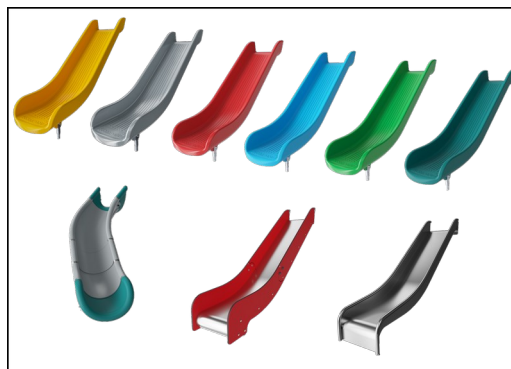

Skiene kan velges i seks forskjellige farger og tre materialer: Rette eller buede, helstøpte PE-sklier i ett stykke, laget av 33 % resirkulert forbrukeravfall i ulike farger; kombinert med EcoCore™-sider og rustfritt stål; eller fullt rustfritt stål i ett stykke for mer hærverkssikre løsninger.