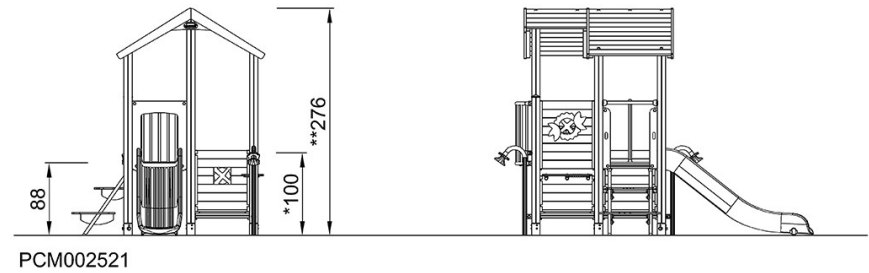

By Bureau Veritas HSE
www.bureauveritas.dk
+45 7731 1000

Multi Deck Lekehus

PCM002521

* Maks fallhøyde | ** Total høyde | *** Sikkerhetszone

* Maks fallhøyde | ** Total høyde

[Klikk for å se TOP VIEW](#)

[Klikk for å se SIDE VIEW](#)