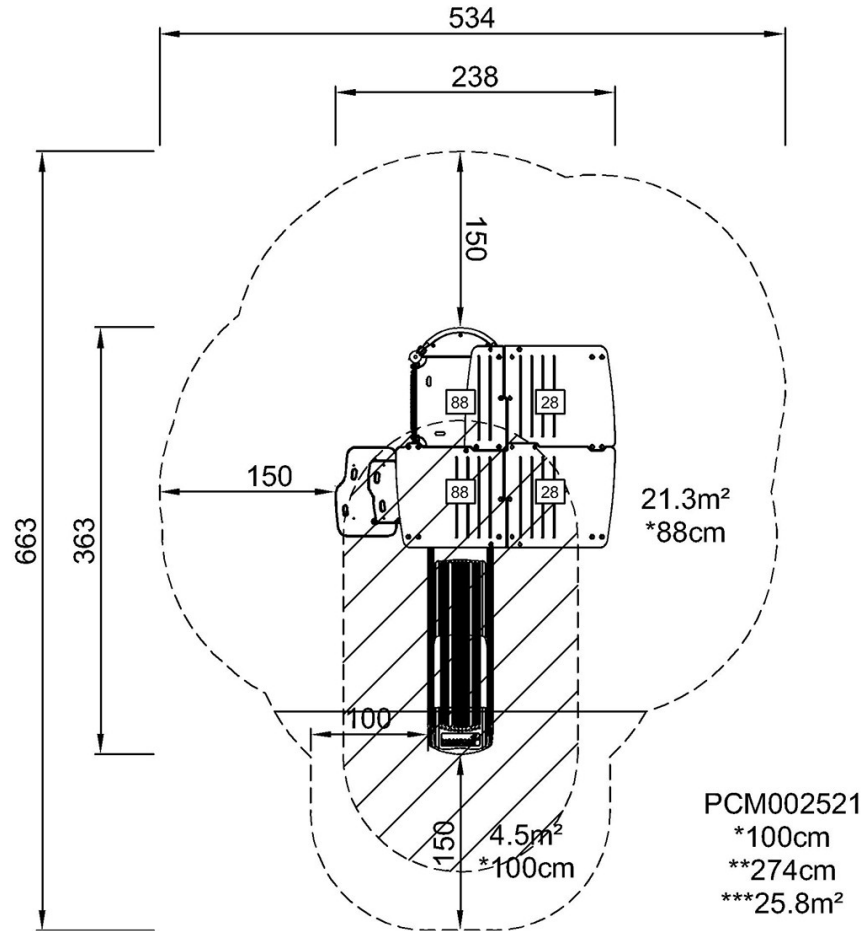

Multi Deck Lekehus

PCM002521

* Maks fallhøyde | ** Total høyde | *** Sikkerhetszone

* Maks fallhøyde | ** Total høyde

[Klikk for å se TOP VIEW](#)

[Klikk for å se SIDE VIEW](#)