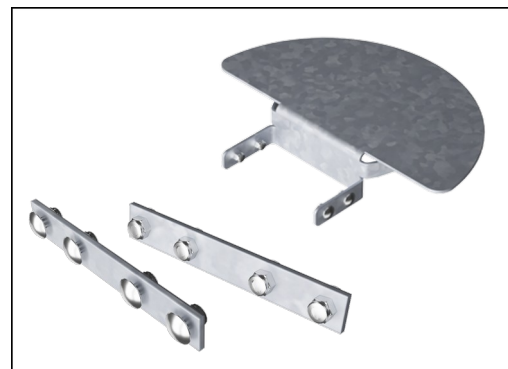

Rumba Suncouch Armrest

PAR1038

木板由来自欧洲可持续来源的白蜡木制成。灰木根据 CEN/TS 15679 进行热处理，耐久性等级 2 根据 EN350-2。

木板由来自欧洲可持续来源的松木制成。木材根据 EN335:2013 3 级 (相当于 NTR AB 级) 进行压力浸渍。根据要求, 它可以作为 FSC® 认证 (FSC® C004450) 提供。

钢表面内外均采用无铅热镀锌镀层, 户外耐蚀性高, 维护成本低。

产品编号 PAR1038-21

安装信息

安装总时长	0.2
开挖量	0.00 m ³
混凝土使用量	0.00 m ³
标准入地深度	0 cm
运输重量	4 kg
固定选项	

质保信息

白蜡木	10 年
镀锌钢结构	终身质保
松木	10 年
承保零部件	10 年
不锈钢零件	终身质保

标准可用的标准长凳和桌子可以装饰有靠背, 扶手, 桌子等, 并连接在一起, 适合各个位置的定制解决方案。

通过选择单个产品或组装成更大的解决方案, 可以将长凳和桌子组合成多种设置。查看目录页面以获得更多灵感。

硬件由不锈钢或镀锌钢制成, 以确保具有高耐腐蚀性的耐用连接。

Sustainability Data

PAR1038

从原材料到成品

CO₂ 排放总量

kg CO₂e

CO₂ 排放量 / 千克

kg CO₂e/kg