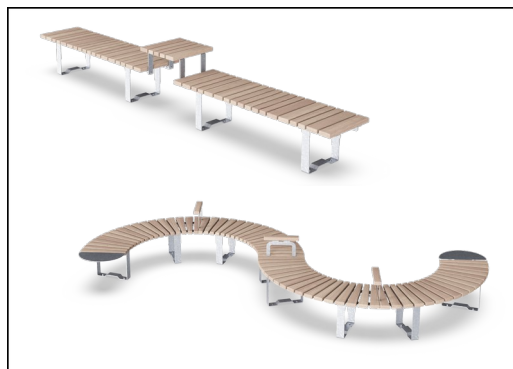

Rumba Suncouch Armrest

PAR1038

KOMPAN
Let's play

产品编号 PAR1038-21

产品信息概览

长宽高尺寸	43x7x27 cm
适用年龄段	-
容纳人数	-
颜色选择	

户外家具为我们的社区增添了温馨的社交氛围，为人们提供了聚会、社交或休息的场所，在社区中发挥着至关重要的作用。适用于各种环境的现代设计 RUMBA 系列是将户外座椅与环境完美结合的最灵活的方式，是几何与地理的完美碰撞。它们以简单的圆形、曲线和方形为基础，可以根据客户的要求进行调整，定制曲折外观。Bench 增加背部支撑，提高舒适度。

产品编号 PAR1038-21

安装信息

安装总时长	0.2
开挖量	0.00 m ³
混凝土使用量	0.00 m ³
标准入地深度	0 cm
运输重量	4 kg
固定选项	

质保信息

白蜡木	10 年
镀锌钢结构	终身质保
松木	10 年
承保零部件	10 年
不锈钢零件	终身质保

标准可用的标准长凳和桌子可以装饰有靠背, 扶手, 桌子等, 并连接在一起, 适合各个位置的定制解决方案。

通过选择单个产品或组装成更大的解决方案, 可以将长凳和桌子组合成多种设置。查看目录页面以获得更多灵感。