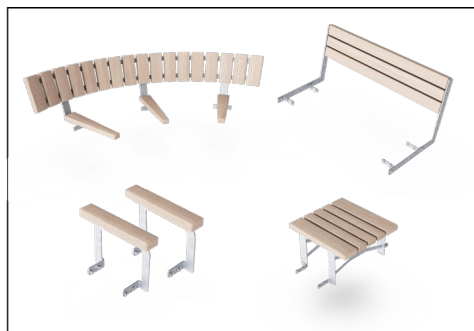

Rumba Suncouch Armrest

PAR1038

KOMPAN
Let's play

产品编号 PAR1038-21

产品信息概览

长宽高尺寸	43x7x27 cm
适用年龄段	-
容纳人数	-
颜色选择	

户外家具为我们的社区增添了温馨的社交氛围，为人们提供了聚会、社交或休息的场所，在社区中发挥着至关重要的作用。适用于各种环境的现代设计 RUMBA 系列是将户外座椅与环境完美结合的最灵活的方式，是几何与地理的完美碰撞。它们以简单的圆形、曲线和方形为基础，可以根据客户的要求进行调整，定制曲折外观。Bench 增加背部支撑，提高舒适度。

Rumba Suncouch Armrest

PAR1038

木板由来自欧洲可持续来源的白蜡木制成。灰木根据 CEN/TS 15679 进行热处理，耐久性等级 2 根据 EN350-2。

木板由来自欧洲可持续来源的松木制成。木材根据 EN335:2013 3 级 (相当于 NTR AB 级) 进行压力浸渍。根据要求, 它可以作为 FSC® 认证 (FSC® C004450) 提供。

钢表面内外均采用无铅热镀锌镀层, 户外耐蚀性高, 维护成本低。

产品编号 PAR1038-21

安装信息

安装总时长	0.2
开挖量	0.00 m ³
混凝土使用量	0.00 m ³
标准入地深度	0 cm
运输重量	4 kg
固定选项	

质保信息

白蜡木	10 年
镀锌钢结构	终身质保
松木	10 年
承保零部件	10 年
不锈钢零件	终身质保

标准可用的标准长凳和桌子可以装饰有靠背, 扶手, 桌子等, 并连接在一起, 适合各个位置的定制解决方案。

通过选择单个产品或组装成更大的解决方案, 可以将长凳和桌子组合成多种设置。查看目录页面以获得更多灵感。