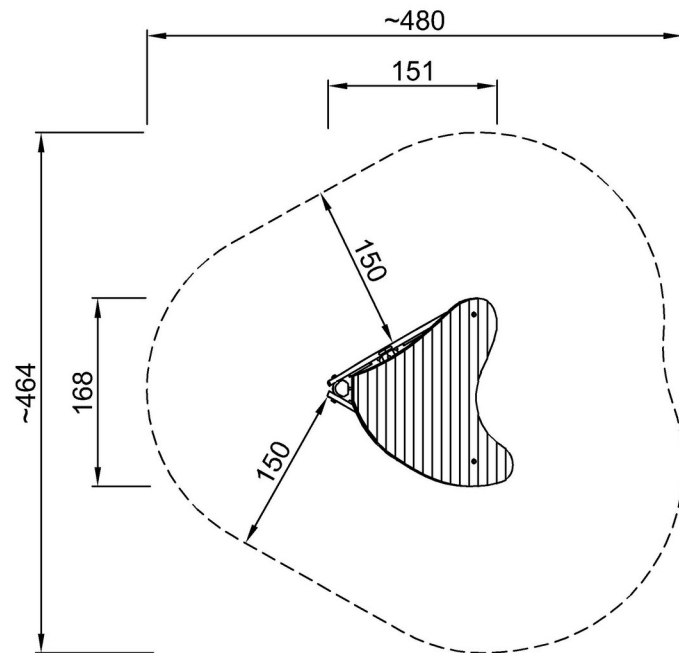

By Bureau Veritas HSE
www.bureauveritas.dk
+45 7731 1000

Legehus med tag

NRO401

* Maks. faldhøjde | ** Samlet højde | *** Faldområde

* Maks. faldhøjde | ** Samlet højde

NRO401

**260cm
***~16.6m²

NRO401