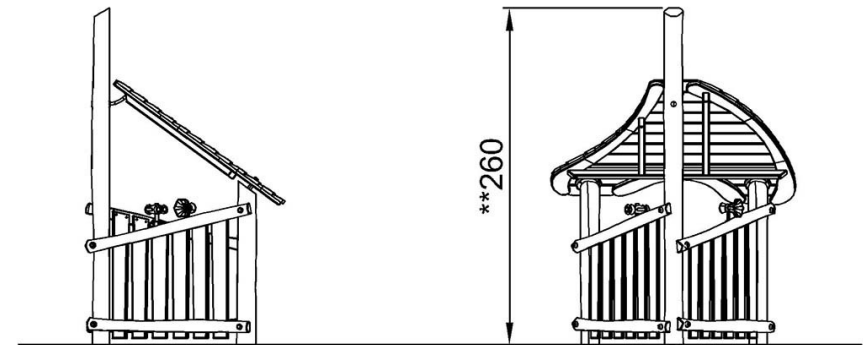

By Bureau Veritas HSE
www.bureauveritas.dk
+45 7731 1000

Legehus med tag

NRO401

* Maks. faldhøjde | ** Samlet højde | *** Faldområde

* Maks. faldhøjde | ** Samlet højde

NRO401

**260cm
***~16.6m²

NRO401