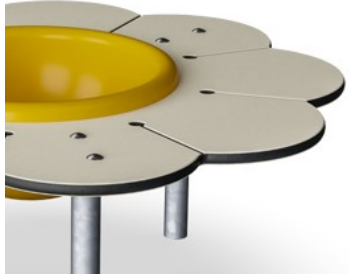

## 产品信息概览

长宽高尺寸	99x99x38 cm
适用年龄段	6m+
容纳人数	3
颜色选择	

Daisy Desk with Bowl 以其适合婴幼儿年龄的尺寸和可爱的花朵主题立刻吸引了他们。该游戏组合为婴幼儿提供了一个符合人体工程学原理的完美场所，让他们可以与朋友或看护人一起玩这些可操纵的游戏设备。黄色的碗是一个完美的材料容器。它可以被提起和倒空，是幼儿最喜欢的活动。Daisy Desk with Bowl 鼓励社交游戏：每片花瓣都可容纳一名幼儿，鼓励相互之间目光

# Daisy Desk with Bowl

M26003

# Daisy Desk with Bowl

M26003

19 毫米 EcoCore™ 面板。EcoCore™ 是一种高度耐用、环保的材料，不仅在使用后可回收利用，而且还包含由 100 % 食品包装可循环材料制成的芯。

沙盆由聚碳酸酯 (PC) 构成。沙盆是整体模制的，以确保在世界各地的气候下高耐用性。

钢表面内外均采用无铅热镀锌镀层，户外耐蚀性高，维护成本低。

产品编号 M26003-3418P