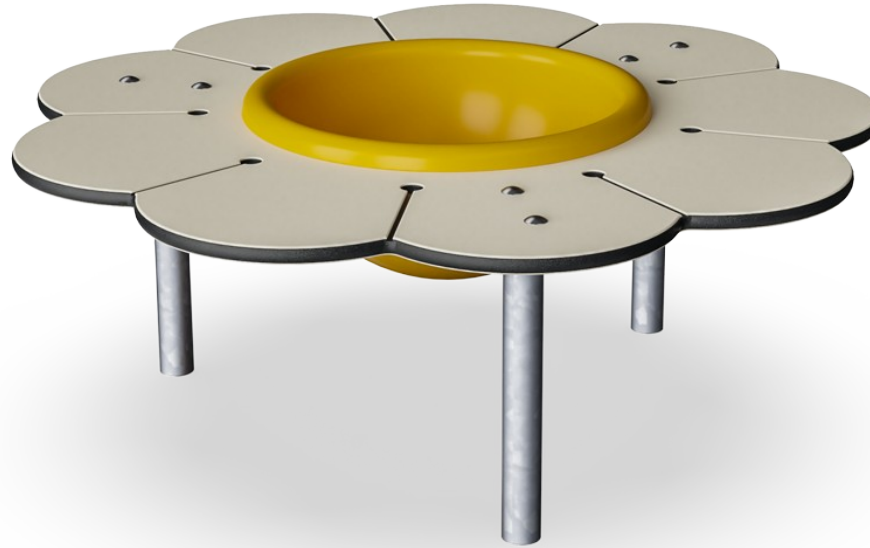

## 产品信息概览

长宽高尺寸	99x99x38 cm
适用年龄段	6m+
容纳人数	3
颜色选择	

Daisy Desk with Bowl 以其适合婴幼儿年龄的尺寸和可爱的花朵主题立刻吸引了他们。该游戏组合为婴幼儿提供了一个符合人体工程学原理的完美场所，让他们可以与朋友或看护人一起玩这些可操纵的游戏设备。黄色的碗是一个完美的材料容器。它可以被提起和倒空，是幼儿最喜欢的活动。Daisy Desk with Bowl 鼓励社交游戏：每片花瓣都可容纳一名幼儿，鼓励相互之间目光

的接触，从而促进合作和交谈。由于圆形的设计，幼儿可以看到其他所有的孩子，从而激发了他们萌芽中的社交技能。带碗的雏菊书桌为学步儿童提供了从游乐场的疯狂活动中解脱出来的机会。Daisy Desk with Bowl 让幼儿有机会从游乐场的疯狂活动中解脱出来。

# Daisy Desk with Bowl

M26003

# Daisy Desk with Bowl

M26003

19 毫米 EcoCore™ 面板。EcoCore™ 是一种高度耐用、环保的材料，不仅在使用后可回收利用，而且还包含由 100 % 食品包装可循环材料制成的芯。

沙盆由聚碳酸酯 (PC) 构成。沙盆是整体模制的，以确保在世界各地的气候下高耐用性。

钢表面内外均采用无铅热镀锌镀层，户外耐蚀性高，维护成本低。

产品编号 M26003-3418P