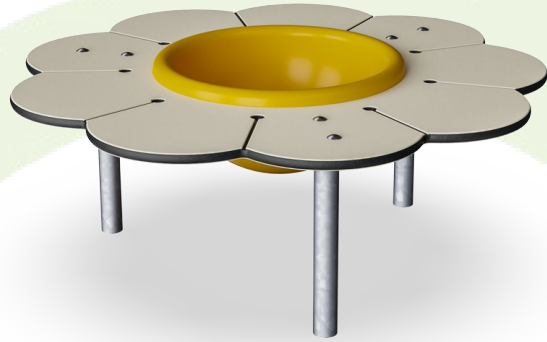

Sustainability Data

M26003

从原材料到成品

CO₂ 排放总量

CO₂ 排放量 / 千克

回收的原料

kg CO₂e

kg CO₂e/kg

%

M26003-3418P

54.82

2.02

65.42

这些因素采用的总体框架为环保产品声明 (EPD), 该声明可量化“产品生命周期的环保信息, 并对相同功能的产品进行对比” (ISO, 2006)。在遵循该框架的同时, 对从原材料到制造的整个产品阶段 (A1-A3) 应用生命周期评估法。

Kompan A/S

C.F. Tietgens Boulevard 32C
DK-5220 Odense SØ
Denmark