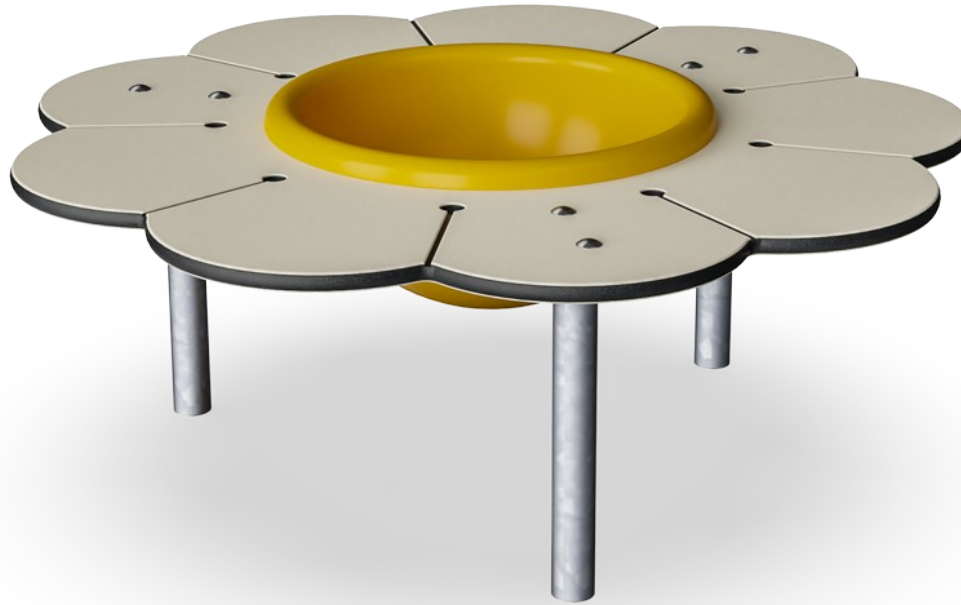

# Daisy Desk with Bowl

M26003

**KOMPAN**  
Let's play

产品编号 M26003-3418P

## 产品信息概览

长宽高尺寸	99x99x38 cm
适用年龄段	6m+
容纳人数	3
颜色选择	

Daisy Desk with Bowl 以其适合婴幼儿年龄的尺寸和可爱的花朵主题立刻吸引了他们。该游戏组合为婴幼儿提供了一个符合人体工程学原理的完美场所，让他们可以与朋友或看护人一起玩这些可操纵的游戏设备。黄色的碗是一个完美的材料容器。它可以被提起和倒空，是幼儿最喜欢的活动。Daisy Desk with Bowl 鼓励社交游戏：每片花瓣都可容纳一名幼儿，鼓励相互之间目光

# Daisy Desk with Bowl

M26003

# Daisy Desk with Bowl

M26003

19 毫米 EcoCore™ 面板。EcoCore™ 是一种高度耐用、环保的材料，不仅在使用后可回收利用，而且还包含由 100 % 食品包装可循环材料制成的芯。

沙盆由聚碳酸酯 (PC) 构成。沙盆是整体模制的，以确保在世界各地的气候下高耐用性。

钢表面内外均采用无铅热镀锌镀层，户外耐蚀性高，维护成本低。

产品编号 M26003-3418P