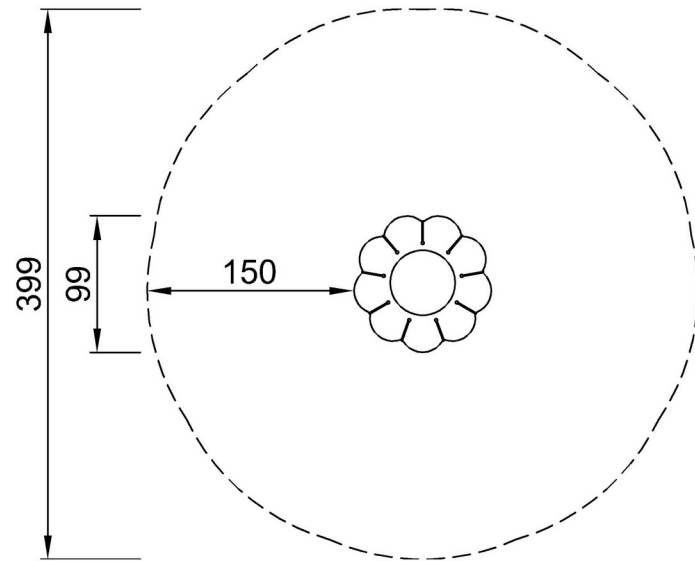

## 产品信息概览

长宽高尺寸	99x99x38 cm
适用年龄段	6m+
容纳人数	3
颜色选择	

Daisy Desk with Bowl 以其适合婴幼儿年龄的尺寸和可爱的花朵主题立刻吸引了他们。该游戏组合为婴幼儿提供了一个符合人体工程学原理的完美场所，让他们可以与朋友或看护人一起玩这些可操纵的游戏设备。黄色的碗是一个完美的材料容器。它可以被提起和倒空，是幼儿最喜欢的活动。Daisy Desk with Bowl 鼓励社交游戏：每片花瓣都可容纳一名幼儿，鼓励相互之间目光

# Daisy Desk with Bowl

M26003

最大跌落高度 | 总高度 | 安全区域

最大跌落高度 | 总高度

M26003P

\*\*38cm  
\*\*\*12.5m<sup>2</sup>

M26003P

[点击查看俯视图](#)