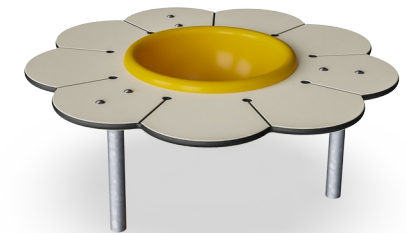

# Daisy Desk with Bowl

M26003

**KOMPAN**  
Let's play

产品编号 M26003-3418P

## 产品信息概览

长宽高尺寸	99x99x38 cm
适用年龄段	6m+
容纳人数	3
颜色选择	

Daisy Desk with Bowl 以其适合婴幼儿年龄的尺寸和可爱的花朵主题立刻吸引了他们。该游戏组合为婴幼儿提供了一个符合人体工程学原理的完美场所，让他们可以与朋友或看护人一起玩这些可操纵的游戏设备。黄色的碗是一个完美的材料容器。它可以被提起和倒空，是幼儿最喜欢的活动。Daisy Desk with Bowl 鼓励社交游戏：每片花瓣都可容纳一名幼儿，鼓励相互之间目光

的接触，从而促进合作和交谈。由于圆形的设计，幼儿可以看到其他所有的孩子，从而激发了他们萌芽中的社交技能。带碗的雏菊书桌为学步儿童提供了从游乐场的疯狂活动中解脱出来的机会。Daisy Desk with Bowl 让幼儿有机会从游乐场的疯狂活动中解脱出来。

# Daisy Desk with Bowl

M26003

19 毫米 EcoCore™ 面板。EcoCore™ 是一种高度耐用、环保的材料，不仅在使用后可回收利用，而且还包含由 100 % 食品包装可循环材料制成的芯。

沙盆由聚碳酸酯 (PC) 构成。沙盆是整体模制的，以确保在世界各地的气候下高耐用性。

钢表面内外均采用无铅热镀锌镀层，户外耐蚀性高，维护成本低。

产品编号 M26003-3418P