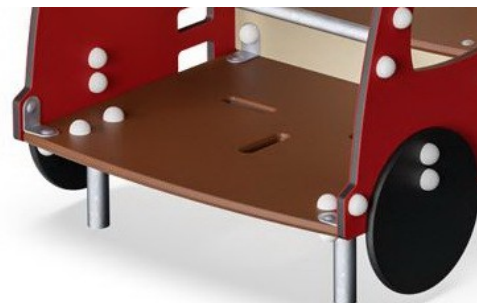

Sedadla jsou vyrobena z překližky z olše a borového dřeva o tloušťce 22 mm. Obě strany jsou pokryty 2 vrstvami fenolického filmu s protiskluzovým síťovým vzorem. Všechny řezné hrany jsou utěsněny barvou, aby byla zajištěna dlouhá životnost.