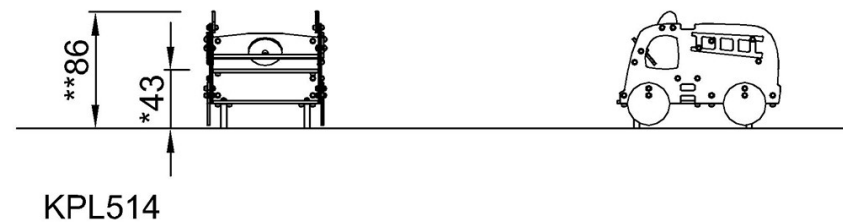

Hasičské auto

KPL514

* Maximální výška pádu | ** Celková výška | *** Bezpečnostní povrchová plocha

* Maximální výška pádu | ** Celková výška

KPL514
*43cm
**86cm
***14.2m²

[Kliknutím zobrazíte poměr zobrazení POHLED SHORA](#)