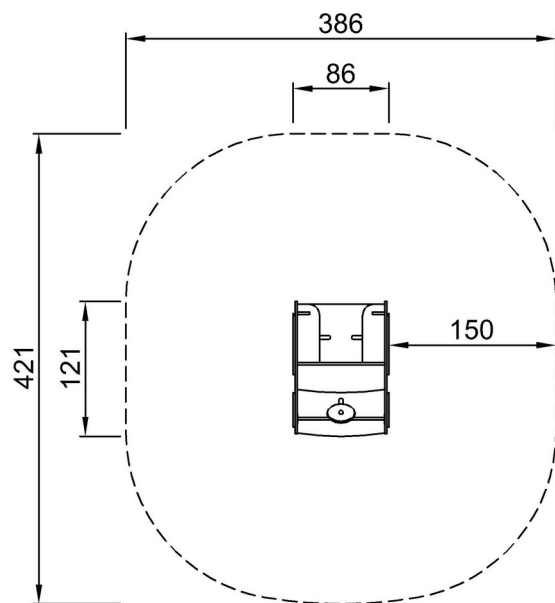

Hasičské auto

KPL514

* Maximální výška pádu | ** Celková výška | *** Bezpečnostní povrchová plocha

* Maximální výška pádu | ** Celková výška

KPL514
*43cm
**86cm
***14.2m²