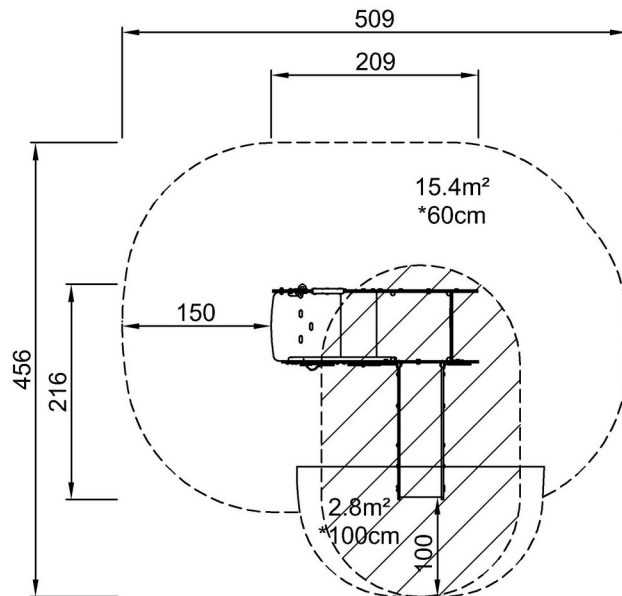

By Bureau Veritas HSE
www.bureauveritas.dk
+45 7731 1000

Hühnerfarm & Pferdekutsche

MSC5426

* Max freie Fallhöhe | ** Gesamthöhe | *** Fläche des Fallraums

* Max freie Fallhöhe | ** Gesamthöhe

MSC542600
*100cm
**166cm
***18.2m²