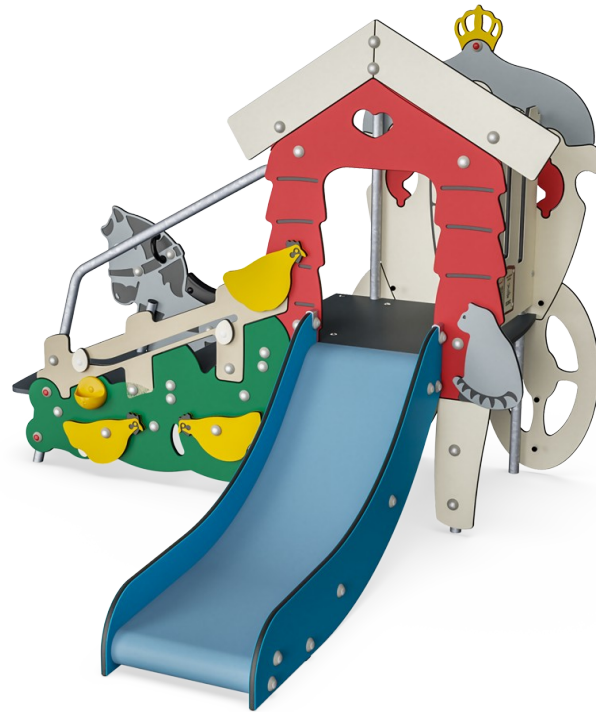

Hühnerfarm & Pferdekutsche

MSC5426

KOMPANI
Let's play

Der Hühnerhof & die Pferdekutsche ermutigen Kleinkinder, ihren Körper zu bewegen und zu erkunden. Der Nervenkitzel beim Hochkrabbeln und Runterrutschen macht Spass und trainiert zudem die Kreuzkoordination und Gleichgewichtsfähigkeiten der Kleinkinder, die grundlegend sind, um sich sicher in der Welt zu bewegen. Die vielen beweglichen

ergänzt das dramatische Spiel und die Spielgeschichten. Abwechselnd auf dem Pferd zu sitzen, trainiert wichtige sozial-emotionale Fähigkeiten, die für den Aufbau von Freundschaften grundlegend sind. Der QR-Code öffnet zusätzlich eine Welt von Spielgeschichten und Lernspielen rund um die Geschichten von Hans Christian Andersen.

Produktnummer MSC542601-3417P	
Allgemeine Produktinformation	
Maße L x B x H	209x216x166 cm
Empfohlenes Alter	1+
Kapazität (Nutzer)	8
Farbauswahl	

Hühnerfarm & Pferdekutsche

MSC5426

Thema

Kognitiv: Gibt ein Thema vor und unterstützt so das Rollenspiel, was die Sprache und Kommunikation trainiert.

Rutsche

Physisch: rutschen fördert das räumliche Bewusstsein und den Gleichgewichtssinn. Ausserdem wird die Rumpfmuskulatur trainiert, wenn man aufrecht sitzt und hinunterrutscht. **Sozial-Emotional:** die Kinder entwickeln ihre Empathie durch Abwechseln mit anderen. **Kognitiv:** kleine Kinder entwickeln ihr Verständnis für Raum, Geschwindigkeit und Entfernungen, wenn sie schnell hinuntergleiten.