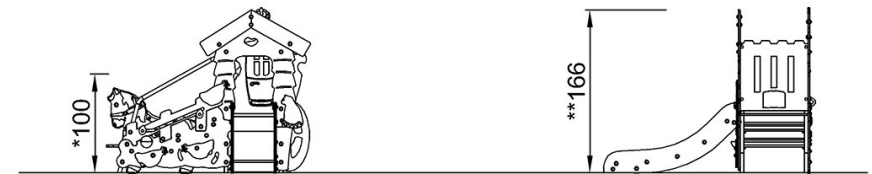

By Bureau Veritas HSE
www.bureauveritas.dk
+45 7731 1000

Hühnerfarm & Pferdekutsche

MSC5426

* Max freie Fallhöhe | ** Gesamthöhe | *** Fläche des Fallraums

* Max freie Fallhöhe | ** Gesamthöhe

MSC542600
*100cm
**166cm
***18.2m²