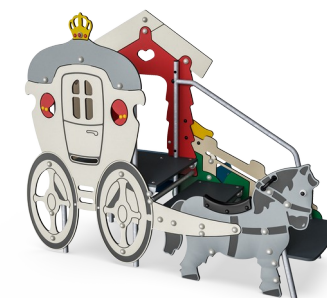

Der Hühnerhof & die Pferdekutsche ermutigen Kleinkinder, ihren Körper zu bewegen und zu erkunden. Der Nervenkitzel beim Hochkrabbeln und Runterrutschen macht Spass und trainiert zudem die Kreuzkoordination und Gleichgewichtsfähigkeiten der Kleinkinder, die grundlegend sind, um sich sicher in der Welt zu bewegen. Die vielen beweglichen

Sandschaukeln, Eier und Hühner, die kippen und Eier zum Vorschein bringen können, sorgen für ein grossartiges kognitiv-kreatives Spiel. Das logische Denkvermögen und die sprachlichen Fähigkeiten von Kleinkindern werden durch diese taktilen, themenbezogenen Elemente intensiv gefördert. Die Kutschenseite mit Pferd ist ein fantastischer Treffpunkt. Sie

ergänzt das dramatische Spiel und die Spielgeschichten. Abwechselnd auf dem Pferd zu sitzen, trainiert wichtige sozial-emotionale Fähigkeiten, die für den Aufbau von Freundschaften grundlegend sind. Der QR-Code öffnet zusätzlich eine Welt von Spielgeschichten und Lernspielen rund um die Geschichten von Hans Christian Andersen.

Produktnummer MSC542601-3417P	
Allgemeine Produktinformation	
Maße L x B x H	209x216x166 cm
Empfohlenes Alter	1+
Kapazität (Nutzer)	8
Farbauswahl