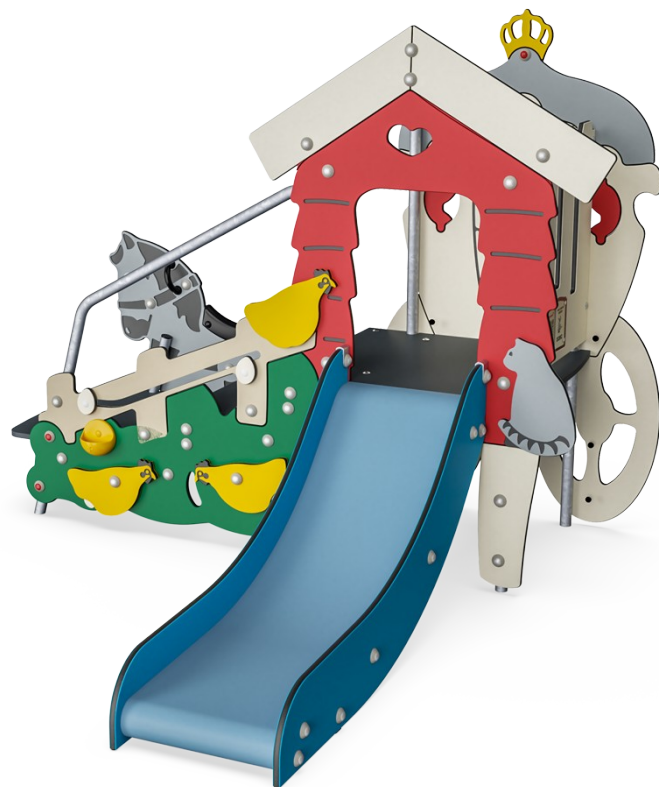

Hühnerfarm & Pferdekutsche

MSC5426

KOMPANI
Let's play

Der Hühnerhof & die Pferdekutsche ermutigen Kleinkinder, ihren Körper zu bewegen und zu erkunden. Der Nervenkitzel beim Hochkrabbeln und Runterrutschen macht Spass und trainiert zudem die Kreuzkoordination und Gleichgewichtsfähigkeiten der Kleinkinder, die grundlegend sind, um sich sicher in der Welt zu bewegen. Die vielen beweglichen

Sandschaukeln, Eier und Hühner, die kippen und Eier zum Vorschein bringen können, sorgen für ein grossartiges kognitiv-kreatives Spiel. Das logische Denkvermögen und die sprachlichen Fähigkeiten von Kleinkindern werden durch diese taktilen, themenbezogenen Elemente intensiv gefördert. Die Kutschenseite mit Pferd ist ein fantastischer Treffpunkt. Sie

ergänzt das dramatische Spiel und die Spielgeschichten. Abwechselnd auf dem Pferd zu sitzen, trainiert wichtige sozial-emotionale Fähigkeiten, die für den Aufbau von Freundschaften grundlegend sind. Der QR-Code öffnet zusätzlich eine Welt von Spielgeschichten und Lernspielen rund um die Geschichten von Hans Christian Andersen.

Produktnummer MSC542601-3417P	
Allgemeine Produktinformation	
Maße L x B x H	209x216x166 cm
Empfohlenes Alter	1+
Kapazität (Nutzer)	8
Farbauswahl	

Hühnerfarm & Pferdekutsche

MSC5426

Thema

Kognitiv: Gibt ein Thema vor und unterstützt so das Rollenspiel, was die Sprache und Kommunikation trainiert.