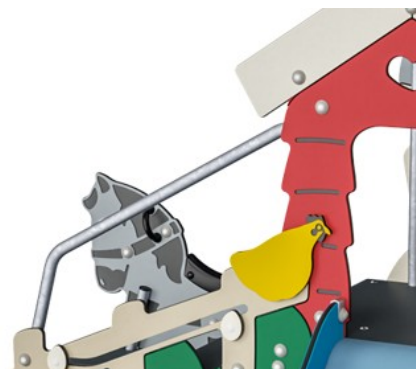

Die Rutsche besteht aus vakuumgeformtem PE (Polyethylen). PE hat eine hohe Schlagfestigkeit über eine grosse Temperaturspanne, was Vandalismussicherheit an allen Standorten gewährleistet.

Produktnummer MSC542601-3417P

Montage-Information

Max. freie Fallhöhe	100 cm
Fläche des Fallraums	18,2 m ²
Gesamt-Montagezeit	10,9
Erforderlicher Erdaushub	0,28 m ³
Betonbedarf	0,00 m ³
Fundamenttiefe (Standard)	60 cm
Versandgewicht	201 kg
Verankerungsoptionen	TV ✓ OFM ✓

Garantie-Information

EcoCore HDPE	Lebenslang
Verzinkter Stahl	Lebenslang
HPL-Plattformen	15 Jahre
Seile & Netze	10 Jahre
Ersatzteilgarantie	10 Jahre

Die Griffe werden aus hochwertigem, spritzgegossenem Polyamid (PA6) hergestellt. PA6 hat eine gute Verschleiss- und Schlagfestigkeit.