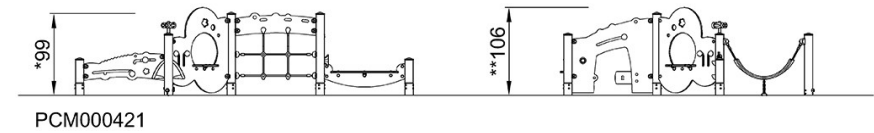

By Bureau Veritas HSE
www.bureauveritas.dk
+45 7731 1000

Spielparadies mit Netz

PCM000421

* Max freie Fallhöhe | ** Gesamthöhe | *** Fläche des Fallraums

* Max freie Fallhöhe | ** Gesamthöhe

[Klicken Sie hier, um die DRAUFSICHT anzuzeigen](#)