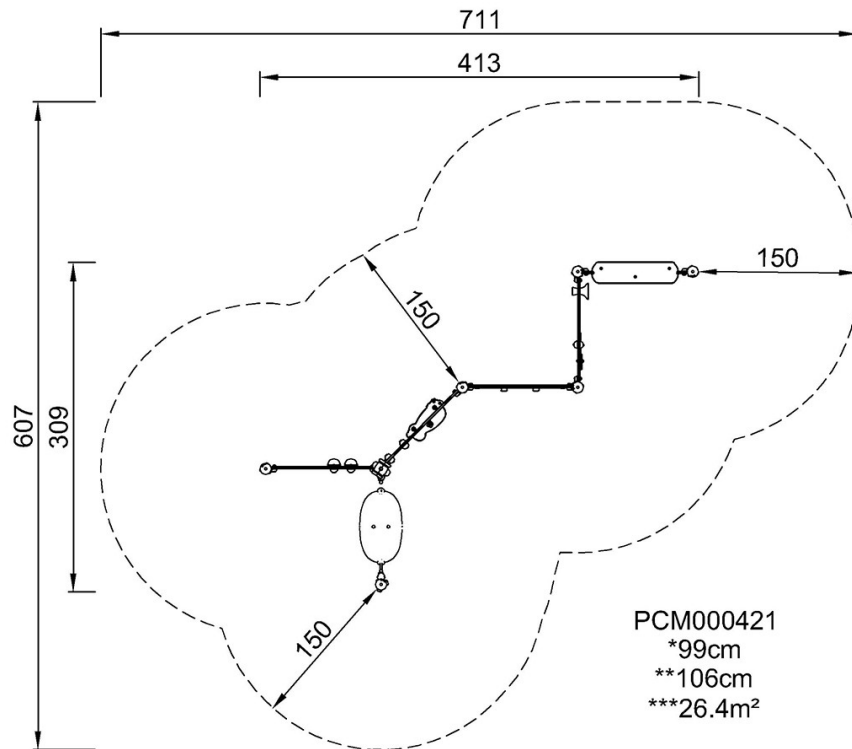

By Bureau Veritas HSE
www.bureauveritas.dk
+45 7731 1000

Spielparadies mit Netz

PCM000421

* Max freie Fallhöhe | ** Gesamthöhe | *** Fläche des Fallraums

* Max freie Fallhöhe | ** Gesamthöhe

[Klicken Sie hier, um die DRAUFSICHT anzuzeigen](#)