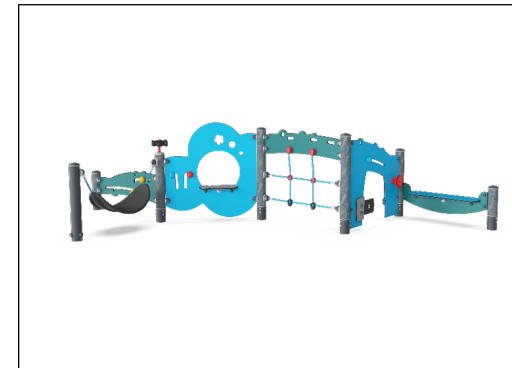

Spiereinheiten wie das Megafon bestehen aus formgepresstem PA6. PA6 hat eine hohe Schlag- und Verschleißfestigkeit und ist äußerst UV-beständig.

Die blaugrünen GreenLine-Versionen sind aus äußerst umweltschonenden Materialien mit geringstmöglichem CO2e-Emissionsfaktor konstruiert, wie z. B. EcoCore™-Paneele aus +95 % recycelten Post-Consumer-Abfällen aus der maritimen Industrie.