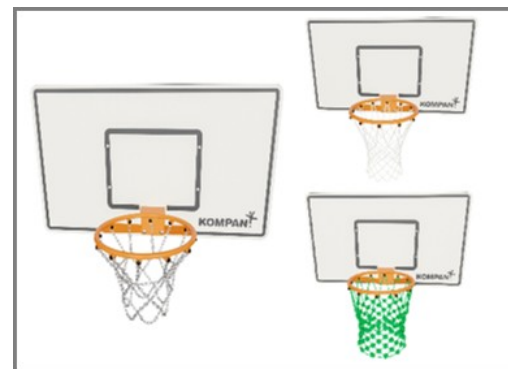

3 scelte di reti: poliammide (PA), PA rinforzato con un filo di acciaio all'interno, catene in acciaio inossidabile che soddisfano i requisiti ISO 1434-ISO 1435 e DIN766.

Codice articolo FRE601501-0901

Informazione installazione

Max. altezza di caduta	0 cm
Superficie di sicurezza	0,0 m²
Tempo d'installazione totale	9,9
Volume di scavo	0,77 m³
Volume di calcestruzzo	0,50 m³
Profondità di base (standard)	85 cm
Peso della spedizione	574 kg
Opzioni ancoraggio	Interrato ✓ Superficie ✓

Garanzie

EcoCore	Garanzia a vita
Pali in acciaio HDG	Garanzia a vita
Garanzia pezzi di ricambio	10 anni