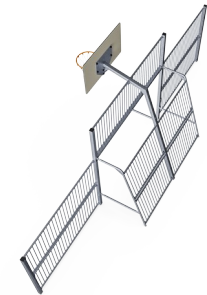

Multiporta, 8m

FRE601501

KOMPAN
Let's play

Codice articolo FRE601501-0901

Informazioni generali prodotto

Dimensioni (LxLxA)	263x820x369 cm
Età d'uso	3+
Capacità di gioco	-
Opzioni colori	

La distanza tra i tubi verticali è abbastanza ridotta da consentire di trattenere anche le palle piccole, come quelle da hockey su prato, sempre all'interno del campo. Integrando i tubi nella struttura in acciaio abbiamo creato una struttura particolarmente resistente al vandalismo che può essere collocata in qualsiasi comunità. Questo design aperto

permette agli spettatori di seguire facilmente il gioco. Il Multi Goal 3 m x 2 m è conforme alle dimensioni della porta del regolamento FIFA Futsal e IHF Handball. Il canestro è posizionato all'altezza ufficiale NBA di 305 cm e ha la dimensione ufficiale NBA di 46 cm di diametro.

Multiporta, 8m

FRE601501

KOMPAN
Let's play

I tubi da 21,3 mm x 2 mm sono incorporati nel pannello in acciaio che evita le crepe e impedisce ai tubi di evadere dal telaio in acciaio. Creando una soluzione estremamente forte, antivandalismo.

I pali sono realizzati con profilo 80 x 80 x 3 mm con flange saldate orizzontalmente da 6 mm. Ciò consentirà un'installazione facile e una costruzione robusta. I cappucci dei pali in polietilene a bassa densità sono fissati con rivetti ciechi.