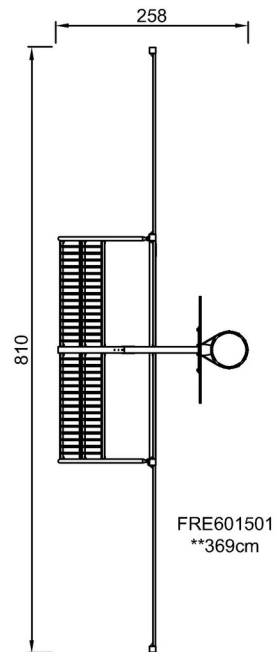

Multiporta, 8m

FRE601501

Altezza di caduta massima | Altezza totale | Superficie di sicurezza

Altezza di caduta massima | Altezza totale

[Fai clic per visualizzare il rapporto VISTA SUPERIORE](#)

[Fai clic per visualizzare il rapporto VISTA LATERALE](#)