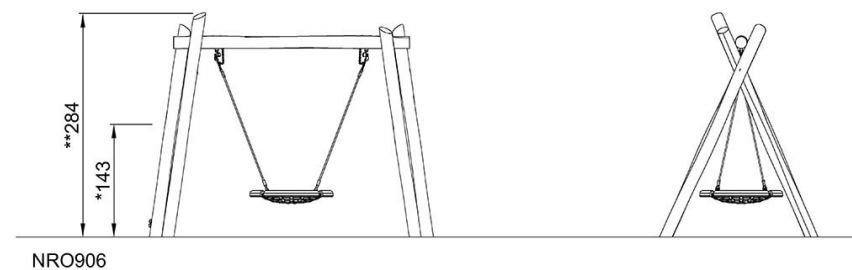

By Bureau Veritas HSE
www.bureauveritas.dk
+45 7731 1000

Robinia fugleredehuske - Ø100cm

NRO906

KOMPAN
Let's play

* Maks fallhøyde | ** Total høyde | *** Sikkerhetssone

* Maks fallhøyde | ** Total høyde

[Klikk for å se TOP VIEW](#)