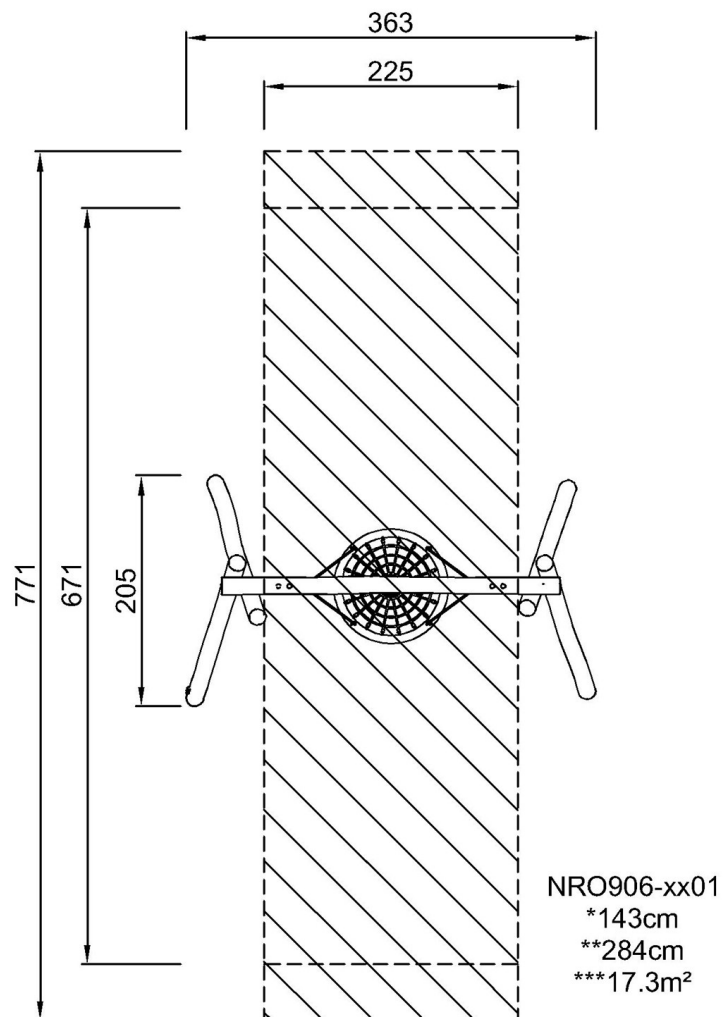

By Bureau Veritas HSE
www.bureauveritas.dk
+45 7731 1000

Robinia fugleredehuske - Ø100cm

NRO906

KOMPAN
Let's play

* Maks fallhøyde | ** Total høyde | *** Sikkerhetssone

* Maks fallhøyde | ** Total høyde

[Klikk for å se TOP VIEW](#)