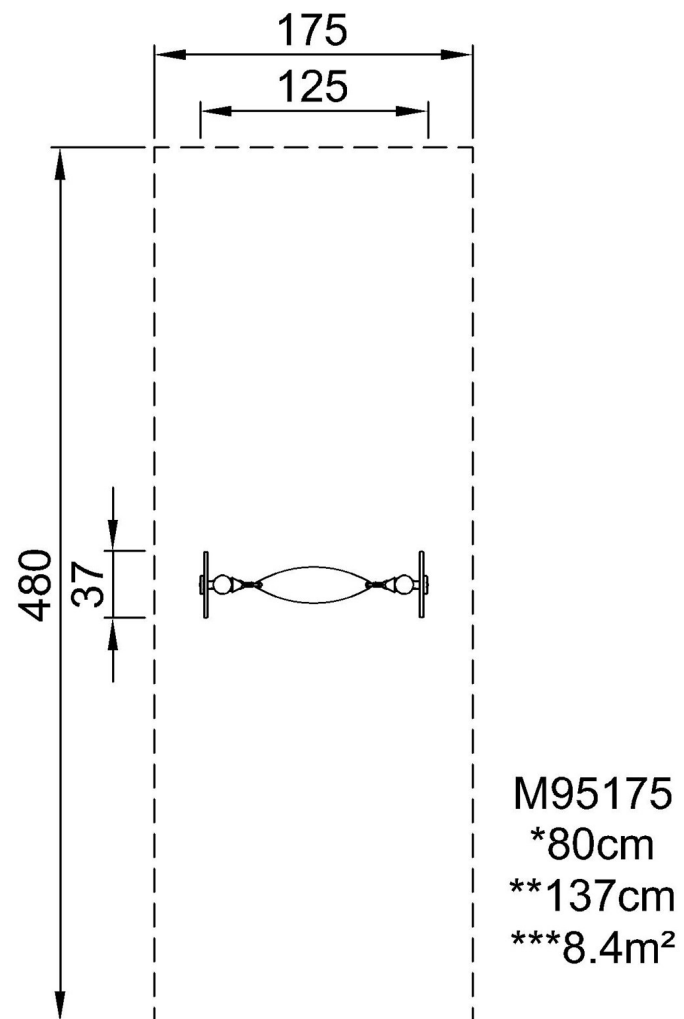

apreciable desde lejos y también para que los niños mayores o los adultos los giren.

Número de artículo M95172-3717P	
Información general del producto	
Dimensiones LxAnch.xAl.	125x37x137 cm
Grupo de edad	1+
Usuarios	1
Opciones de color	

Número de artículo M95172-3717P

Información de instalación

Altura máxima de caída	80 cm
Área de seguridad	8,4 m ²
Horas de instalación	3,3
Volumen de excavación	0,45 m ³
Volumen de hormigón	0,25 m ³
Profundidad de anclaje	90 cm
Peso del envío	50 kg
Opciones de anclaje	Enterrar ✓ Suelo duro ✓

By Bureau Veritas HSE
www.bureauveritas.dk
+45 7731 1000

El Girasol

M951

* Altura Máx. de caída | ** Altura total | *** Área de seguridad

* Altura Máx. de caída | ** Altura total

[Haga clic para ver VISTA SUPERIOR](#)