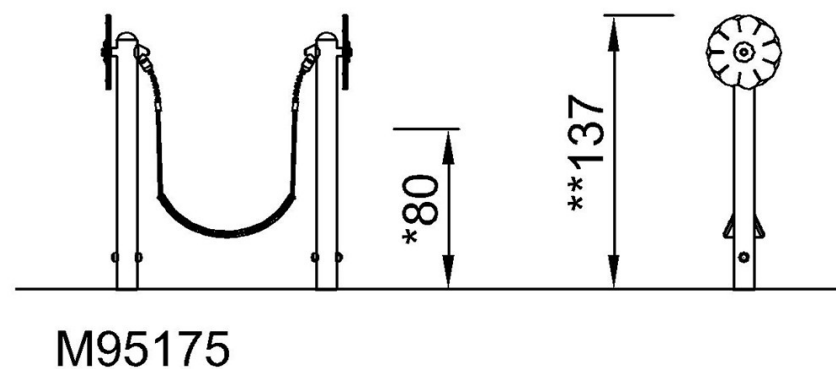

Número de artículo M95172-3717P

Información de instalación

Altura máxima de caída	80 cm
Área de seguridad	8,4 m ²
Horas de instalación	3,3
Volumen de excavación	0,45 m ³
Volumen de hormigón	0,25 m ³
Profundidad de anclaje	90 cm
Peso del envío	50 kg
Opciones de anclaje	Enterrar ✓ Suelo duro ✓

By Bureau Veritas HSE
www.bureauveritas.dk
+45 7731 1000

El Girasol

M951

* Altura Máx. de caída | ** Altura total | *** Área de seguridad

* Altura Máx. de caída | ** Altura total

[Haga clic para ver VISTA SUPERIOR](#)