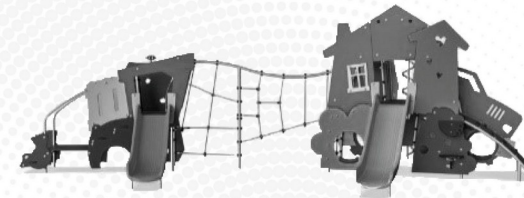

Verification of CO₂ calculation of: Themed play systems

Data version no. 2023-10-05

The CO₂ calculation and data are in compliance with the principles of a carbon footprint impact according to the GHG protocol (Greenhouse Gas Protocol), Scope 3, cradle to gate related to all individual components in the product category: "Themed play systems" represented by item no.: MSC641100-3717P.

(Scope 3 emissions include emission sources in the upstream and downstream value chain).

Date: 30. October 2023 | Valid until: 30. October 2025

Verified by:

Julie Marie Vejsgaard Larsen, LCA & EPD Consultant

Verification based on report: Validation of CO₂ calculation of 9 categories of Kompan product line, version 1.0, prepared by: Bureau Veritas HSE, Denmark: Julie M. V. Larsen.

Publication date: 30. October 2023

By Bureau Veritas HSE
www.bureauveritas.dk
+45 7731 1000