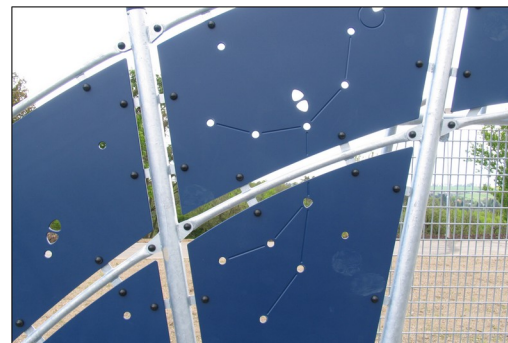

All steel components are manufactured from carbon steel, welding's according to EN ISO 5817 & Hot dip galvanized (HDG) according to ISO1461. This process ensures good protection in all circumstances.

De HDPE-panelen zijn gemaakt van +95% gerecycled post-consumer materiaal van bv. voedselverpakkingsafval. Beschikbaar in donkerblauw, maar meerdere kleuren zijn op aanvraag mogelijk. Om de speelwaarde te verhogen, kunt u HDPE-panelen voorzien van een speciaal patroon of logo.