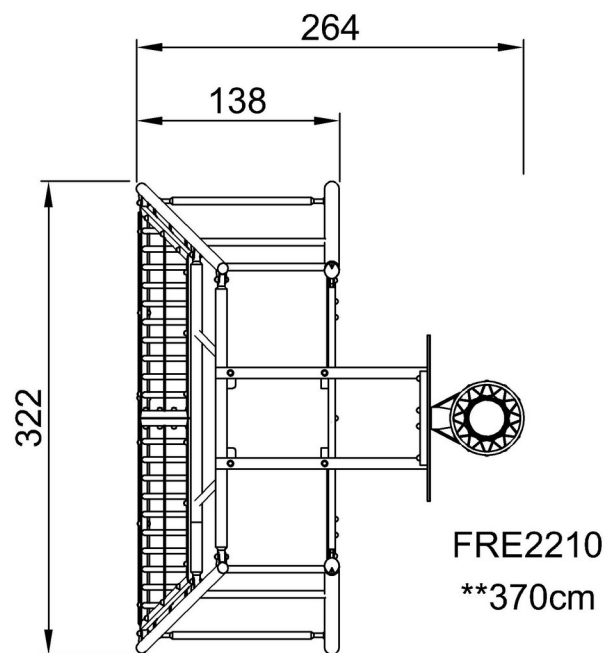

Cosmos - Multigoal 3m - Goal & Goals

FRE2210

KOMPAN
Let's play

Max. valhoogte | Totale Hoogte | Veiligheidszone

Max. valhoogte | Totale Hoogte

[Bekijk BOVENAANZICHT](#)

[Bekijk ZIJAAANZICHT](#)