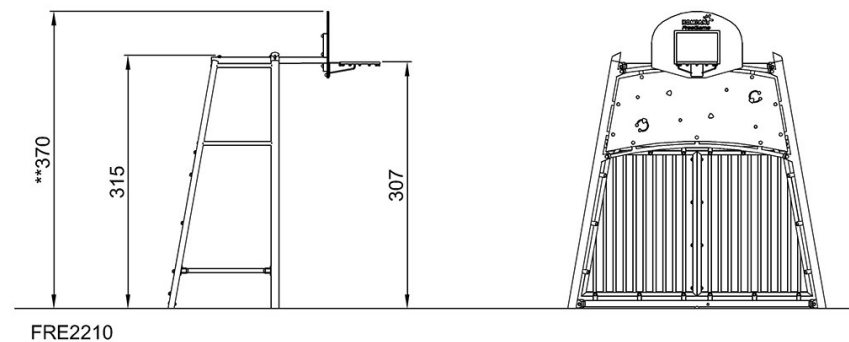

# Cosmos - Multigoal 3m - Goal & Goals

FRE2210

**KOMPAN**  
Let's play

Max. valhoogte | Totale Hoogte | Veiligheidszone

Max. valhoogte | Totale Hoogte

[Bekijk BOVENAANZICHT](#)

[Bekijk ZIJAAANZICHT](#)