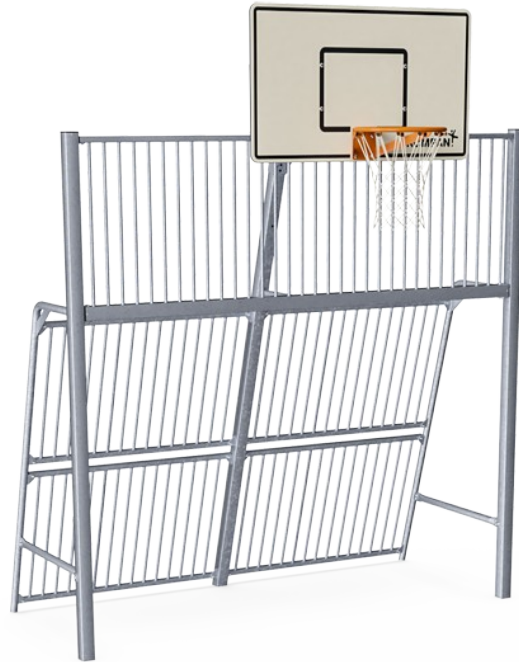

# Multi Goal, 3m

FRE601401

**KOMPAN**  
Let's play

Item nummer FRE601401-0901

## Algemene Product Informatie

Afmetingen LxBxH	263x320x369 cm
Leeftijdsgroep	3+
Speelcapaciteit	-
Kleuropties	

Er zit precies genoeg afstand tussen de verticale spijlen om ervoor te zorgen dat kleine ballen, zoals hockeyballen, altijd binnen het veld blijven. De spijlen zijn bevestigd aan stalen frames. Dit maakt de structuur uiterst vandalismebestendig, waardoor zij in elke buurt kan worden geplaatst. Dankzij de transparante vormgeving kunnen

# Multi Goal, 3m

FRE601401

De buizen met een diameter van 21,3 mm en wanddikte van 2 mm zijn ingebed in het stalen paneel, waardoor scheuren worden vermeden en de buizen niet uit het stalen frame kunnen breken. Hierdoor ontstaat een extreem sterke, vandalismebestendige oplossing.

Alle stalen onderdelen zijn vervaardigd uit koolstofstaal, gelast volgens EN ISO 5817 & thermisch verzinkt (HDG) volgens ISO1461. Dit proces zorgt voor een goede bescherming in alle omstandigheden.

Panelen van 19 mm EcoCore™. EcoCore™ is een uiterst duurzaam, milieuvriendelijk materiaal. Het is recyclebaar na gebruik en is gemaakt van +95% gerecycled post-consumer materiaal van voedselverpakkingsafval.