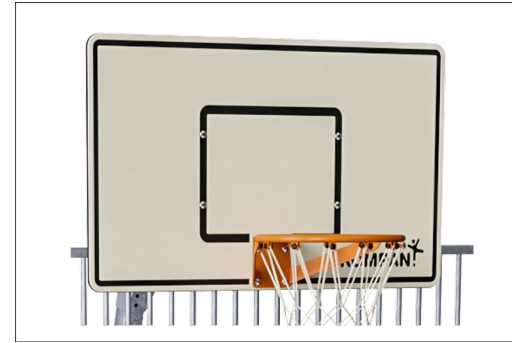

## Algemene Product Informatie

Afmetingen LxBxH	263x320x369 cm
Leeftijdsgroep	3+
Speelcapaciteit	-
Kleuropties	

Er zit precies genoeg afstand tussen de verticale spijlen om ervoor te zorgen dat kleine ballen, zoals hockeyballen, altijd binnen het veld blijven. De spijlen zijn bevestigd aan stalen frames. Dit maakt de structuur uiterst vandalismebestendig, waardoor zij in elke buurt kan worden geplaatst. Dankzij de transparante vormgeving kunnen

toeschouwers de wedstrijden goed volgen. De Multi Goal van 3x2 meter voldoet aan de doelafmetingen van FIFA Futsal en IHF Handbal Reglement. De basketbalhoepel is geplaatst op 305 cm, de officiële NBA hoogte, en heeft een diameter van 46 cm, de officiële NBA grootte.

# Multi Goal, 3m

FRE601401

De buizen met een diameter van 21,3 mm en wanddikte van 2 mm zijn ingebed in het stalen paneel, waardoor scheuren worden vermeden en de buizen niet uit het stalen frame kunnen breken. Hierdoor ontstaat een extreem sterke, vandalismebestendige oplossing.

Alle stalen onderdelen zijn vervaardigd uit koolstofstaal, gelast volgens EN ISO 5817 & thermisch verzinkt (HDG) volgens ISO1461. Dit proces zorgt voor een goede bescherming in alle omstandigheden.

Panelen van 19 mm EcoCore™. EcoCore™ is een uiterst duurzaam, milieuvriendelijk materiaal. Het is recyclebaar na gebruik en is gemaakt van +95% gerecycled post-consumer materiaal van voedselverpakkingsafval.