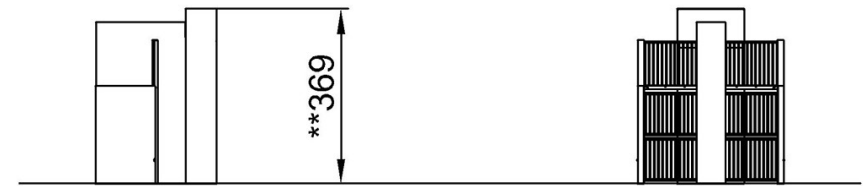

# Multi Goal, 3m

FRE601401

Max. valhoogte | Totale Hoogte | Veiligheidszone

Max. valhoogte | Totale Hoogte

FRE601401  
\*\*369cm

FRE601401

[Bekijk BOVENAANZICHT](#)

[Bekijk ZIJAAANZICHT](#)