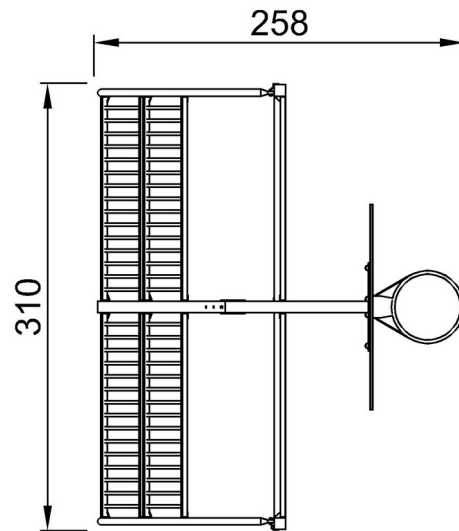

# Multi Goal, 3m

FRE601401

Max. valhoogte | Totale Hoogte | Veiligheidszone

Max. valhoogte | Totale Hoogte

FRE601401  
\*\*369cm

FRE601401

[Bekijk BOVENAANZICHT](#)

[Bekijk ZIJAAANZICHT](#)