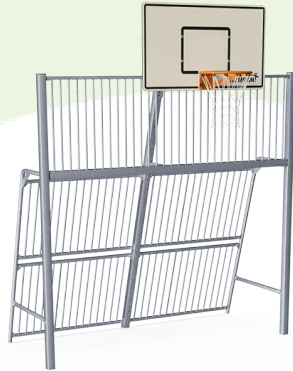

Sustainability Data

FRE601401

Cradle to Gate A1-A3	Total CO₂ emission	CO₂e/kg	Recycled materials
	kg CO₂e	kg CO₂e/kg	%
FRE601401-0901	849,47	2,48	52,54

The overall framework applied for these factors is the Environmental Product Declaration (EPD), which quantifies "environmental information on the life cycle of a product and enable comparisons between products fulfilling the same function" (ISO, 2006). This follows the structure and applies a Life-Cycle Assessment approach to the entire Product stage from raw material through manufacturing (A1-A3))

Kompan A/S
C.F. Tietgens Boulevard 32C
DK-5220 Odense SØ
Denmark