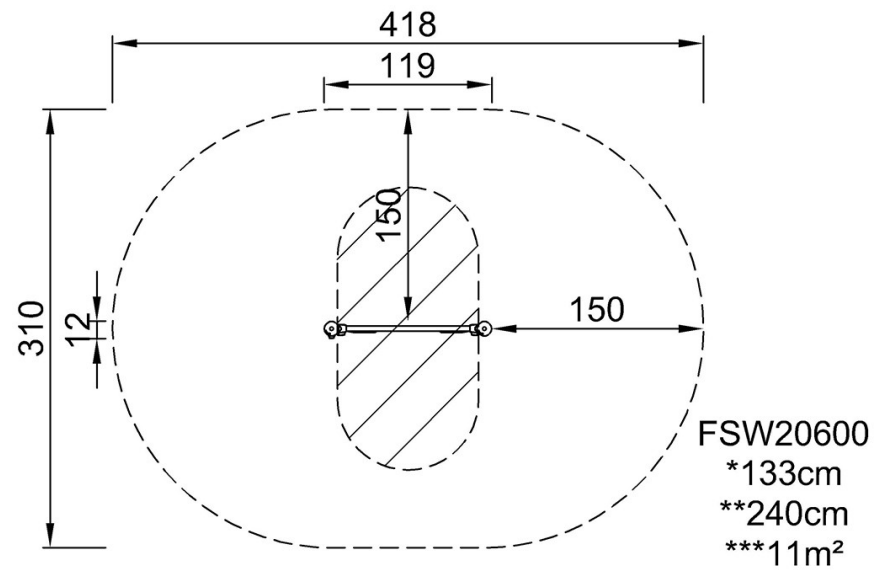

Incline Press

FSW206

* Maks fallhøyde | ** Total høyde | *** Sikkerhetssone

* Maks fallhøyde | ** Total høyde

[Klikk for å se TOP VIEW](#)

[Klikk for å se SIDE VIEW](#)