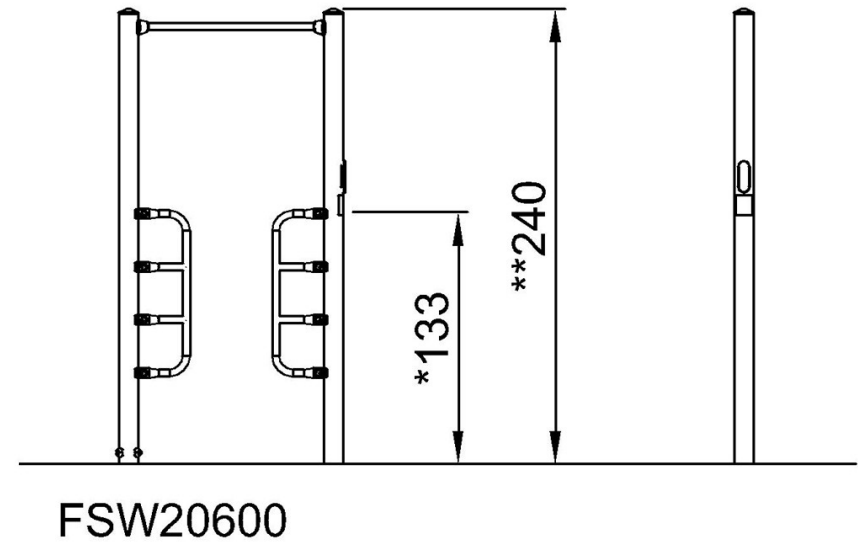

Incline Press

FSW206

* Maks fallhøyde | ** Total høyde | *** Sikkerhetssone

* Maks fallhøyde | ** Total høyde

[Klikk for å se TOP VIEW](#)

[Klikk for å se SIDE VIEW](#)