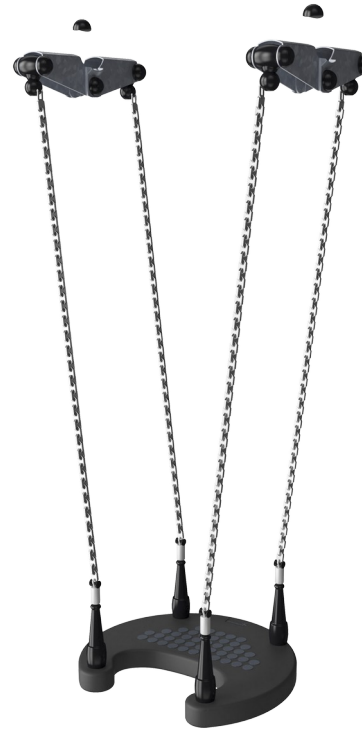

Självstartarsits H=2.0 m

SW990030

KOMPANI
Let's play

WOW! Självstartarsitsen är en helt unik uppfinning som gör det möjligt för småbarn att gunga innan de helt behärskar koordinationen som den gungande rörelsen kräver. När barnen sitter kan de putta och dra i de främje kedjorna och därmed sätta sitsen i rörelse. Det här är en fantastisk aktivitet för småbarn, som har en stark vilja att göra saker på egen hand, men

Artikelnr. SW990030-00

Generell produktinformation

Dimension LxWxH	77x50x167 cm
Åldersgrupp	1+
Kapacitet (användare)	1
Färgalternativ	●

Självstartarsits H=2.0 m

SW990030

Rymligt säte med hål för ben

Fysisk: den sittande positionen stöder bålstabilitet och balans när barnen puttar och drar i de främre kedjorna. **Socioemotionell:** hålen för benen ger en säker känsla när barnen sitter. Öppningen gör det lättare att lyfta barnet in i och ut ur sätet.

Självstartarsits H=2.0 m

SW990030

KOMPAN
Let's play

Den Kompan designade småbarnsgungan är tillverkad med en 21.25mm insats av al och furu plywood. Höljet är format i UV stabiliserad PUR vilket behåller sina egenskaper i temperaturer mellan -30 grader celcius till 60 grader celcius.

Den dubbla stålfjädringen ger sitsen en unik rörelse. Gungledet är tillverkat av högkvalitativ UV-resistent nylon (PA6) med integrerade lager. De justerbara kedjorna är fastsatta med en krok i rostfritt stål och stölskyddsbultar i ett roterande anti-twist-hölje.