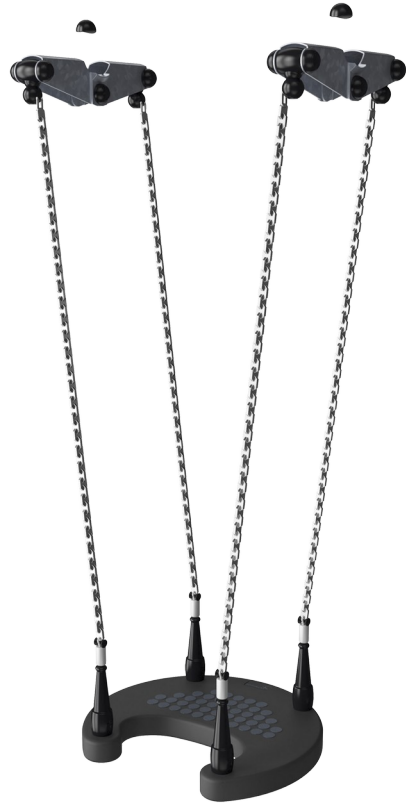

Självstartarsits H=2.0 m

SW990030

KOMPANI
Let's play

WOW! Självstartarsitsen är en helt unik uppfinning som gör det möjligt för småbarn att gunga innan de helt behärskar koordinationen som den gungande rörelsen kräver. När barnen sitter kan de putta och dra i de främje kedjorna och därmed sätta sitsen i rörelse. Det här är en fantastisk aktivitet för småbarn, som har en stark vilja att göra saker på egen hand, men

Artikelnr. SW990030-00

Generell produktinformation

Dimension LxWxH	77x50x167 cm
Åldersgrupp	1+
Kapacitet (användare)	1
Färgalternativ	●

Självstartarsits H=2.0 m

SW990030

Rymligt säte med hål för ben

Fysisk: den sittande positionen stöder bålstabilitet och balans när barnen puttar och drar i de främre kedjorna. **Socioemotionell:** hålen för benen ger en säker känsla när barnen sitter. Öppningen gör det lättare att lyfta barnet in i och ut ur sätet.

Den dubbla stålfjädringen ger sitsen en unik rörelse. Gungledet är tillverkat av högkvalitativ UV-resistent nylon (PA6) med integrerade lager. De justerbara kedjorna är fastsatta med en krok i rostfritt stål och stölskyddsbultar i ett roterande anti-twist-hölje.

De fyra PUR gummikomponenterna i ändan av varje kedja förstärker sätets rörelse fram och tillbaka som barnet startar igång.

Sätena är tillgängliga med gungkedjor av antingen varmförzinkat stål eller rostfritt stål för alla gunghöjder.