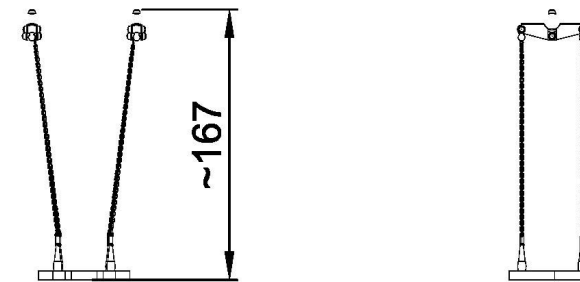

By Bureau Veritas HSE
www.bureauveritas.dk
+45 7731 1000

Självstartarsits H=2.0 m

SW990030

* Max fallhöjd | ** Totalhöjd | *** Säkerhetsyta

* Max fallhöjd | ** Totalhöjd

SW990030
***12.9m²

SW990030
1:100

[Klicka för att se TOP VIEW](#)