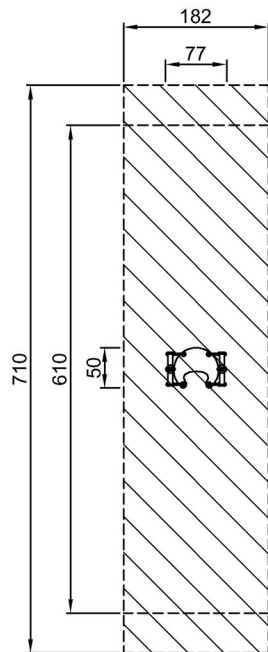

By Bureau Veritas HSE
www.bureauveritas.dk
+45 7731 1000

Självstartarsits H=2.0 m

SW990030

* Max fallhöjd | ** Totalhöjd | *** Säkerhetsyta

* Max fallhöjd | ** Totalhöjd

SW990030
***12.9m²

SW990030
1:100

[Klicka för att se TOP VIEW](#)