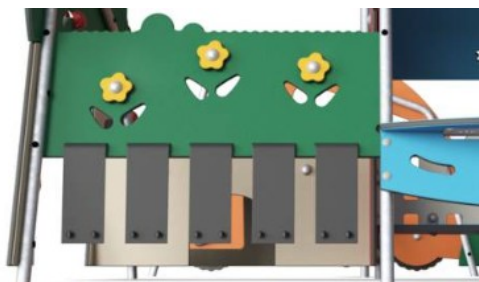

Remmarna är tillverkade av mjuka och böjbara vävda band. Basmaterialet i remmarna är PP som har bra slit- och slagtlighet.