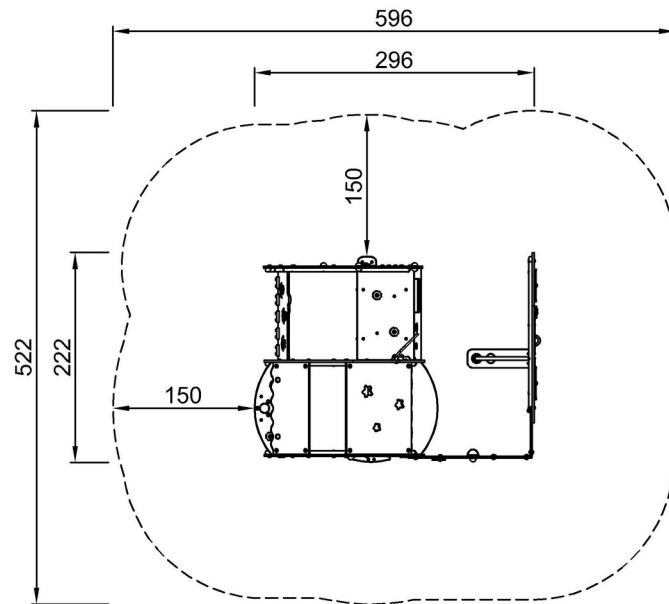

By Bureau Veritas HSE
www.bureauveritas.dk
+45 7731 1000

Hus, Trädgård & Bil

MSC542103

* Max fallhöjd | ** Totalhöjd | *** Säkerhetsyta

* Max fallhöjd | ** Totalhöjd

MSC542103P
*45cm
**170cm
***28m²

[Klicka för att se TOP VIEW](#)