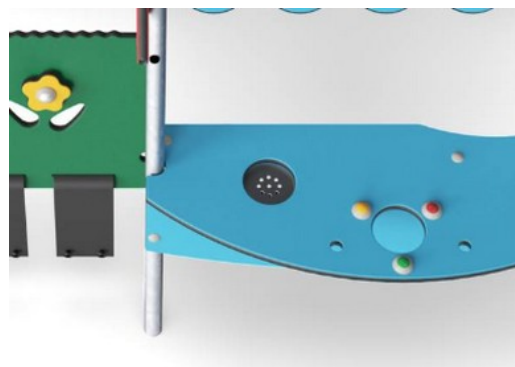

Sandfiltret är tillverkat i högkvalitativt rostfritt stål för att säkerställa produktens hållbarhet.