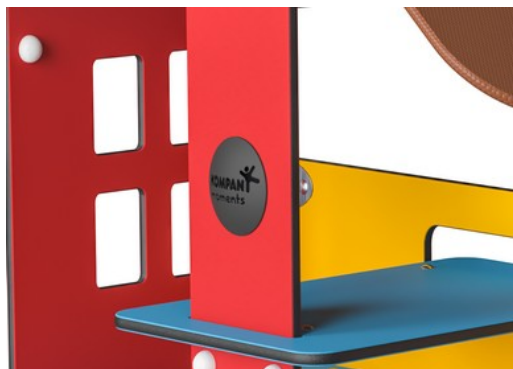

Wysokie biurko

Fizyczne: czołganie się pod i rozglądanie, trenowanie świadomości przestrzennej.

Społeczno-Emocjonalne: spotkania, dzielenie się, rozmowy - wszystko to trenuje umiejętności społeczne. **Poznawcze:** sugeruje temat i wspiera zabawę w tworzenie historii, która stymuluje umiejętności językowe i komunikacyjne.

Domek do zabawy

BASIC750

KOMPANI
Let's play

Podłoga wykonana jest ze sklejki o grubości 21,5 mm z drewna olchy i sosny. Obie strony pokryte są dwoma warstwami filmu fenolowego ze strukturą antypoślizgową. Wszystkie krawędzie są zabezpieczone farbą, aby zapewnić długotrwałość produktu.