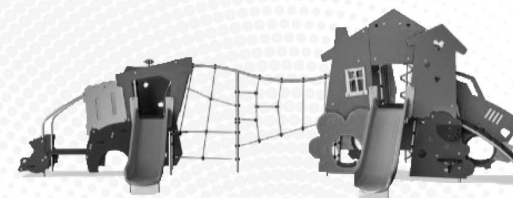

Od wydobycia surowców do opuszczenia wytwórni A1–A3

Całkowita emisja CO₂

CO₂e na kg produktu

Materiały pochodzące z recyklingu

kg CO₂e

kg CO₂e/kg

%

BASIC750-3418P

120,22

0,87

55,85

Ogólne ramy stosowane dla tych czynników to Środowiskowa Deklaracja Produktu (EPD), która określa ilościowo "informacje środowiskowe dotyczące cyklu życia produktu i umożliwia porównywanie produktów spełniających tę samą funkcję" (ISO, 2006). W niniejszym dokumencie przyjęto strukturę i zastosowano podejście oceny cyklu życia w odniesieniu do całego etapu produktu, od surowców po produkcję (A1-A3).

Kompan A/S

C.F. Tietgens Boulevard 32C
DK-5220 Odense SØ
Denmark

Validation of CO₂ calculation method
BUREAU VERITAS
HSE Denmark A/S

**Verification of CO₂ calculation of:
Themed play systems**