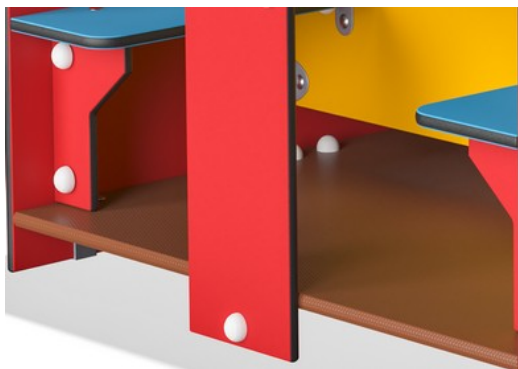

Domek do zabawy

BASIC750

KOMPANI
Let's play

Podłoga wykonana jest ze sklejki o grubości 21,5 mm z drewna olchy i sosny. Obie strony pokryte są dwoma warstwami filmu fenolowego ze strukturą antypoślizgową. Wszystkie krawędzie są zabezpieczone farbą, aby zapewnić długotrwałość produktu.