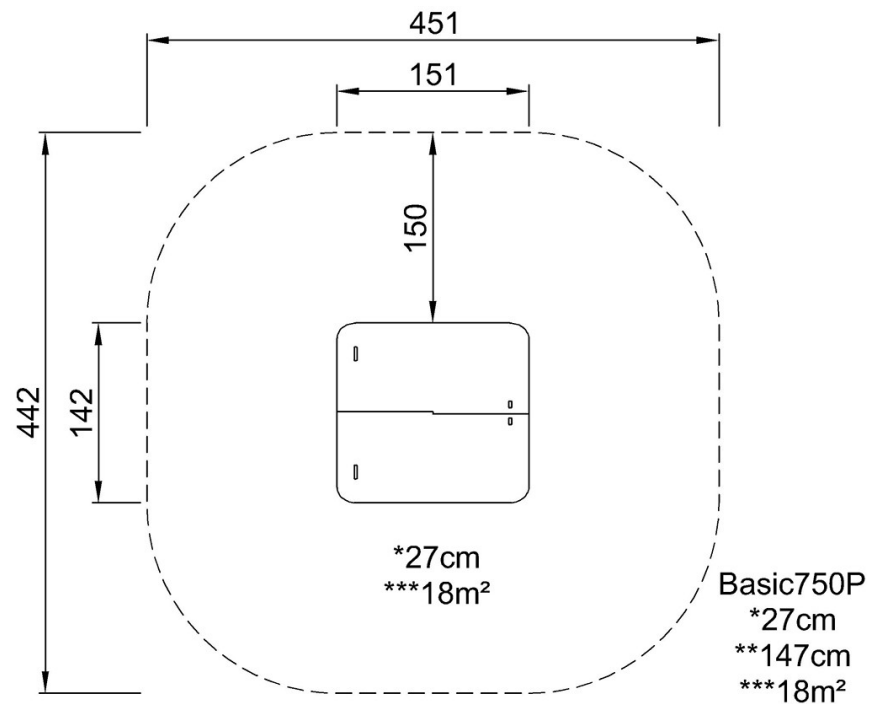

Nr produktu BASIC750-3418P

Informacje Dotyczące Instalacji

Max. wysokość upadku	38 cm
Strefa bezpieczeństwa	18,0 m ²
Czas instalacji	7,0
Objętość wykopu	0,12 m ³
Objętość betonu	0,00 m ³
Głębokość podstawy (standardowa)	60 cm
Waga przesyłki	190 kg
Opcje kotwiczenia	W ziemi ✓ Powierzchnia ✓

By Bureau Veritas HSE
www.bureauveritas.dk
+45 7731 1000

Domek do zabawy

BASIC750

* Max Wys. Upadku | ** Wysokość | *** Strefa Bezpieczeństwa

* Max Wys. Upadku | ** Max Wysokość

[Kliknij, aby zobaczyć RZUT Z GÓRY](#)