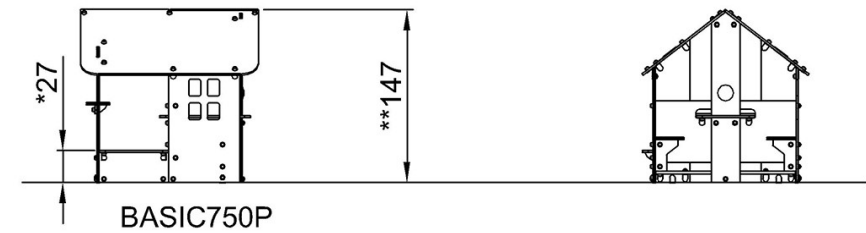

By Bureau Veritas HSE
www.bureauveritas.dk
+45 7731 1000

Domek do zabawy

BASIC750

* Max Wys. Upadku | ** Wysokość | *** Strefa Bezpieczeństwa

* Max Wys. Upadku | ** Max Wysokość

[Kliknij, aby zobaczyć RZUT Z GÓRY](#)