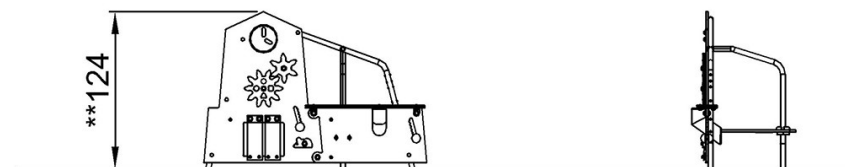

By Bureau Veritas HSE
www.bureauveritas.dk
+45 7731 1000

Altezza di caduta massima | Altezza totale | Superficie di sicurezza

Altezza di caduta massima | Altezza totale

MSC540800P

[Fai clic per visualizzare il rapporto VISTA SUPERIORE](#)