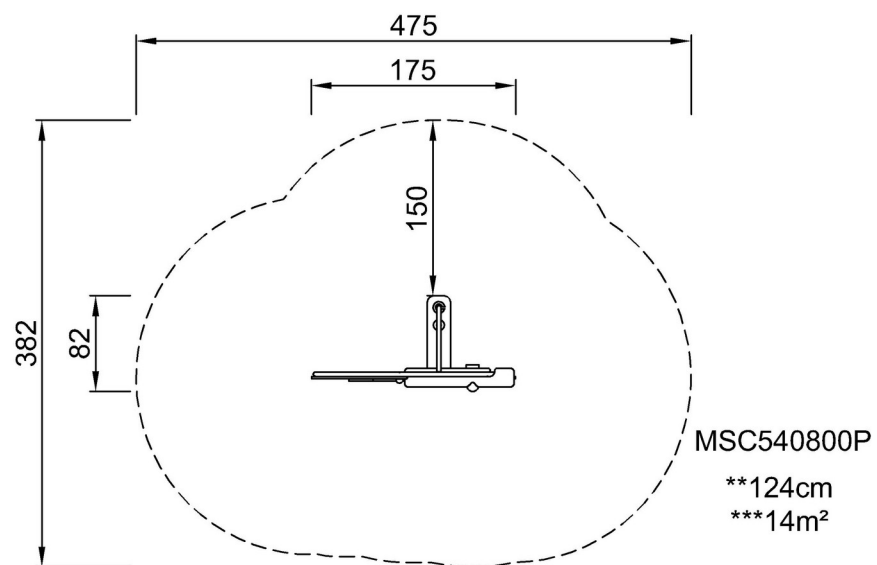

Codice articolo MSC540800-3417P

Informazione installazione

Max. altezza di caduta	0 cm
Superficie di sicurezza	14,0 m ²
Tempo d'installazione totale	4,9
Volume di scavo	0,13 m ³
Volume di calcestruzzo	0,00 m ³
Profondità di base (standard)	60 cm
Peso della spedizione	47 kg
Opzioni ancoraggio	Interrato ✓ Superficie ✓

By Bureau Veritas HSE
www.bureauveritas.dk
+45 7731 1000

Altezza di caduta massima | Altezza totale | Superficie di sicurezza

Altezza di caduta massima | Altezza totale

MSC540800P

[Fai clic per visualizzare il rapporto VISTA SUPERIORE](#)