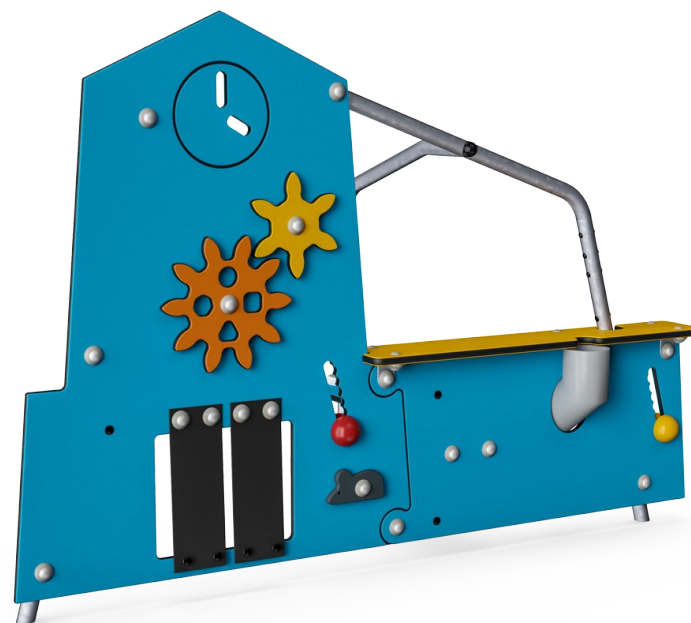

Laboratorio creativo

MSC5408

KOMPANI
Let's play

Codice articolo MSC540800-3417P

Informazioni generali prodotto

Dimensioni (LxLxA)	175x82x124 cm
Età d'uso	6m+
Capacità di gioco	4
Opzioni colori	

Il laboratorio fa da divisorio per spazi di gioco con due banchi per giochi con la sabbia o altri giochi ed è dotato di accessori per la manipolazione che permettono di stimolare l'interazione verbale e sociale facilitando la comprensione del legame causa / effetto. Gli elementi tattili che aggiungono valore all'attività di gioco sono molteplici.

Laboratorio creativo

MSC5408

KOMPANI
Let's play

Imbuto

Socio-emotivo: allena la cooperazione e il fare a turno mentre i bambini mettono i materiali nell'imbuto. **Cognitivo:** il passaggio dei materiali attraverso gli imbuto favorisce il pensiero logico dei bambini e, per i più piccoli, la comprensione della permanenza degli oggetti: i materiali non scompaiono ma passano dall'altra parte.

Foro di passaggio con tendine

Fisico: il foro permette di arrampicarsi e strisciare, sviluppando la coordinazione trasversale, la propriocezione e la consapevolezza spaziale. **Socio-emotivo:** la cooperazione e il fare a turno quando si gioca con gli amici dall'altra parte. **Cognitivo:** comprensione della permanenza degli oggetti: le cose possono scomparire senza essere scomparse per sempre - un'intuizione entusiasmante.

Ruote dentate

Socio-emotivo: le capacità di cooperazione e di fare a turno sono supportate quando si gira la ruota dentata. **Cognitivo:** la comprensione di causa ed effetto e il pensiero logico sono supportati.