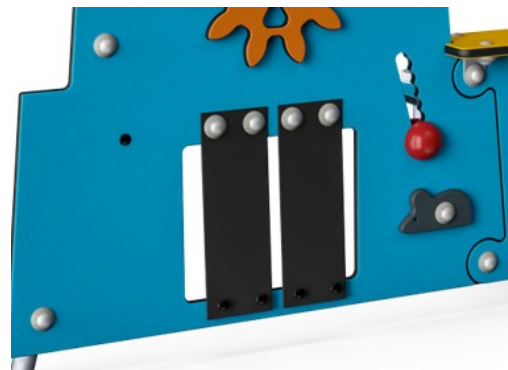

Ruote dentate

Socio-emotivo: le capacità di cooperazione e di fare a turno sono supportate quando si gira la ruota dentata. **Cognitivo:** la comprensione di causa ed effetto e il pensiero logico sono supportati.

Laboratorio creativo

MSC5408

KOMPANI
Let's play

Pannelli di EcoCore™ da 19 mm. EcoCore™ è un materiale altamente resistente ed ecologico, che non solo è riciclabile dopo l'uso, ma è anche costituito da un nucleo prodotto al 100% da materiale riciclato.

Le superfici in acciaio sono zincate a caldo all'interno e all'esterno con zinco senza piombo. La zincatura ha un'eccellente resistenza alla corrosione in ambienti esterni e richiede una bassa manutenzione.