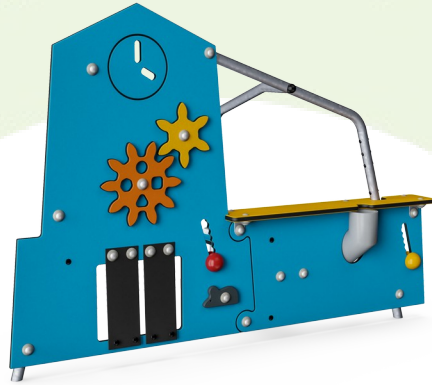

Sustainability Data

MSC5408

Cradle to Gate A1-A3	Total CO₂ emission	CO₂e/kg	Recycled materials
	kg CO₂e	kg CO₂e/kg	%
MSC540800-3417P	80,47	1,80	72,24

The overall framework applied for these factors is the Environmental Product Declaration (EPD), which quantifies "environmental information on the life cycle of a product and enable comparisons between products fulfilling the same function" (ISO, 2006). This follows the structure and applies a Life-Cycle Assessment approach to the entire Product stage from raw material through manufacturing (A1-A3))

Kompan A/S
C.F. Tietgens Boulevard 32C
DK-5220 Odense SØ
Denmark