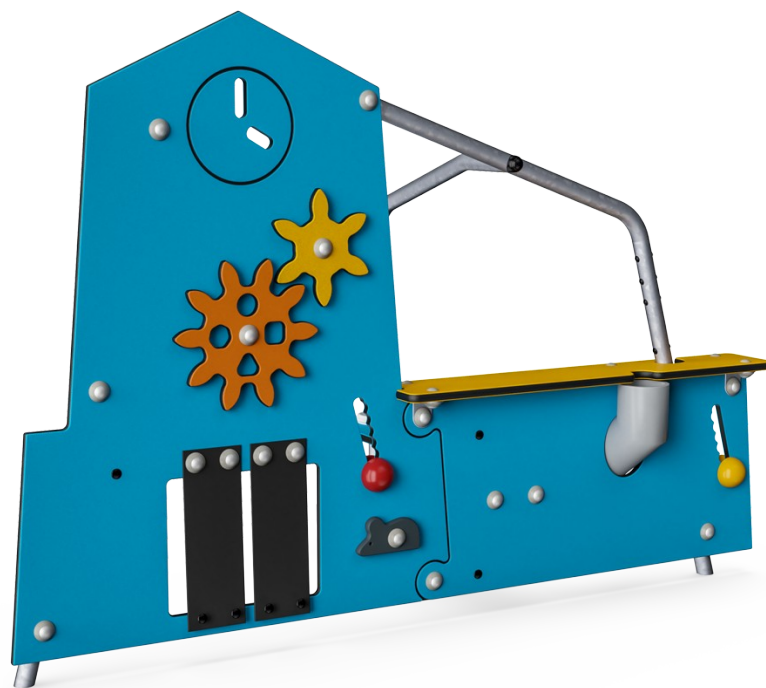

Laboratorio creativo

MSC5408

KOMPANI
Let's play

Codice articolo MSC540800-3417P

Informazioni generali prodotto

Dimensioni (LxLxA)	175x82x124 cm
Età d'uso	6m+
Capacità di gioco	4
Opzioni colori	

Il laboratorio fa da divisorio per spazi di gioco con due banchi per giochi con la sabbia o altri giochi ed è dotato di accessori per la manipolazione che permettono di stimolare l'interazione verbale e sociale facilitando la comprensione del legame causa / effetto. Gli elementi tattili che aggiungono valore all'attività di gioco sono molteplici.

Laboratorio creativo

MSC5408

KOMPANI
Let's play

Imbuto

Socio-emotivo: allena la cooperazione e il fare a turno mentre i bambini mettono i materiali nell'imbuto. **Cognitivo:** il passaggio dei materiali attraverso gli imbuto favorisce il pensiero logico dei bambini e, per i più piccoli, la comprensione della permanenza degli oggetti: i materiali non scompaiono ma passano dall'altra parte.

Foro di passaggio con tendine

Fisico: il foro permette di arrampicarsi e strisciare, sviluppando la coordinazione trasversale, la propriocezione e la consapevolezza spaziale. **Socio-emotivo:** la cooperazione e il fare a turno quando si gioca con gli amici dall'altra parte. **Cognitivo:** comprensione della permanenza degli oggetti: le cose possono scomparire senza essere scomparse per sempre - un'intuizione entusiasmante.

Ruote dentate

Socio-emotivo: le capacità di cooperazione e di fare a turno sono supportate quando si gira la ruota dentata. **Cognitivo:** la comprensione di causa ed effetto e il pensiero logico sono supportati.