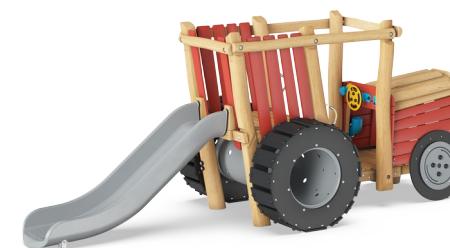

# Traktor

NRO565

**KOMPANI**  
Let's play

Položka č. NRO565-0621

## Obecné informace o produktu

Rozměry DxŠxV	168x448x179 cm
Věková skupina	2+
Kapacita (uživatelé)	7
Možnosti barev	

Traktor na první pohled upoutá mladší děti, které se nebudou moci nabažit tohoto lákavého vizuálu. Motiv vybízí k dramatické hře jak mladší, tak starší děti. Interaktivní prvky, jakými jsou řadící páka, volant a výfuk, vytváří realistický dojem, který dramaticčnost celé hry ještě více umocní. Dramatická hra rozvíjí komunikační, jazykové a sociální schopnosti dítěte, které se v průběhu učí, jak se vyjádřit,

tak, aby mu porozuměli jeho přátelé a okolí. Prolézací tunel, schovaný v zadních kolech Traktoru, dodá hře aktivní rozměr a poskytne prostor na posílení motorických dovedností, například koordinace. Ta zlepšuje schopnost dětí používat obě strany mozku a přispívá k upevnění jeho vnitřních struktur, umožňující čtení a myšlení. Svou obratnost si procvičí i při lezení za senzační odměnou ve formě

skluzavky, která stimuluje smysl pro rovnováhu, klíčový pro zvládnutí jakékoli fyzické aktivity. Při rozhodování, kdo půjde další, si děti pěstují empatické a kolektivní cítění. Traktor poskytuje skvělý a bezpečný prostor pro sociální, dramatickou a fyzickou hru.