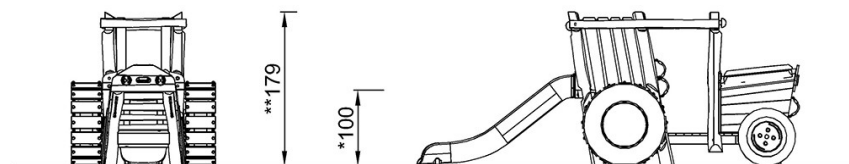

By Bureau Veritas HSE  
www.bureauveritas.dk  
+45 7731 1000

\* Maximální výška pádu | \*\* Celková výška | \*\*\* Bezpečnostní povrchová plocha

\* Maximální výška pádu | \*\* Celková výška

NRO565  
\*100cm  
\*\*179cm  
\*\*\*27.2m<sup>2</sup>