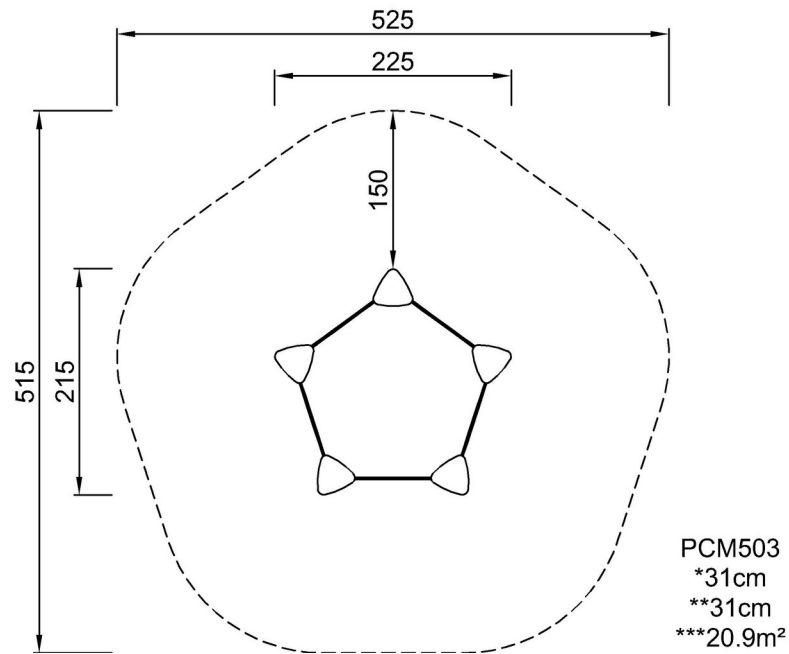

By Bureau Veritas HSE
www.bureauveritas.dk
+45 7731 1000

Sandkasse med seter

PCM503

* Maks fallhøyde | ** Total høyde | *** Sikkerhetssone

* Maks fallhøyde | ** Total høyde

[Klikk for å se TOP VIEW](#)

[Klikk for å se SIDE VIEW](#)