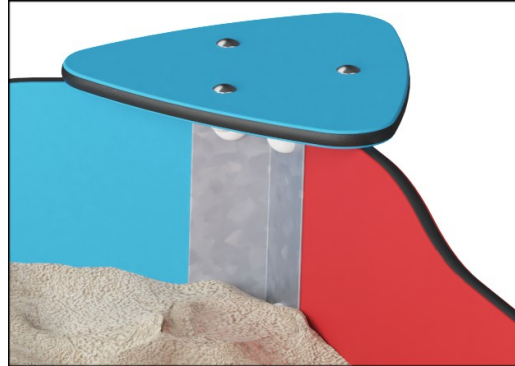

Sandkasse med seter

PCM503

KOMPANI
Let's play

Produktnummer PCM503-0402	
Produktinformasjon	
Mål LxBxH	225x215x31 cm
Aldersgruppe	6m+
Antall brukere	8
Fargevalg	 

I denne sandkassen kan man sitte i flere timer og leke. Takker være de fem fargede plater som kan brukes som sete eller bord får leken mangfold: barna har en fast plate å legge sandverktøy eller sandkreasjoner på. Her får omsorgspersoner eller foreldre også plass til å ta del i barnas lek. De fem setene gjør det også mulig å skape hver sin plass som hjemmet,

kognisjon.

Sandkasse med seter

PCM503

Sandkasse

Kognitiv: sandlek trener berøringsfølelse og hjelper barn til å forstå egenskapene til forskjellige materialer og deres bruk. Sand kan siktes når den er tørr og formes når den er våt.

Sete

Sosioemosjonell: tilbyr et punkt for tilbaketrekning og et sted til møte og deling.

Sandkasse med seter

PCM503

Paneler av 19 mm EcoCore™. EcoCore™ er et svært slitesterkt, miljøvennlig materiale som ikke bare er resirkulerbart etter bruk, men som også består av materiale produsert av +95 % resirkulert forbrukeravfall fra matemballasje.

Ståloverflatene er varmgalvanisert på innsiden og utsiden med blyfri sink. Galvaniseringen har utmerket korrosjonsmotstand i alle miljøer og krever lite vedlikehold.

Produktnummer PCM503-0402	
Monteringsinformasjon	
Maksimal fallhøyde	31 cm
Sikkerhetssone	20,9 m ²
Total monterings tid	3,0
Utgraving	0,31 m ³
Betong	0,00 m ³
Forankringsdybde (standard)	42 cm
Forsendingsvekt	69 kg
Forankring	In-ground ✓ Surface ✓
Garanti	
EcoCore HDPE	Livstids
Galvanisert stål	Livstids
Garantert reservedeler	10 år