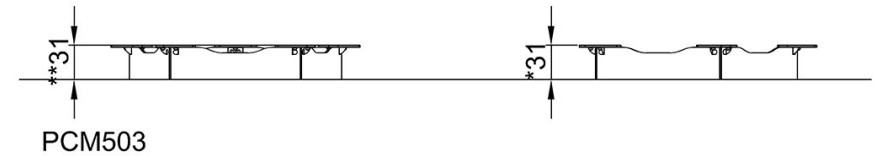

By Bureau Veritas HSE
www.bureauveritas.dk
+45 7731 1000

Sandkasse med seter

PCM503

* Maks fallhøyde | ** Total høyde | *** Sikkerhetssone

* Maks fallhøyde | ** Total høyde

[Klikk for å se TOP VIEW](#)

[Klikk for å se SIDE VIEW](#)