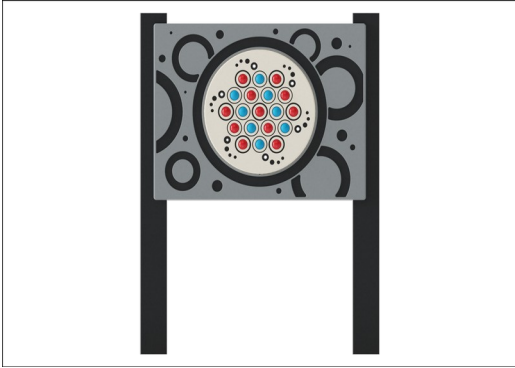

Lekepanel med rullekuler, firkantet stolper

TPP280025

KOMPAN
Let's play

Lekepanel med rullekuler er konstruert av slitesterke, rullende kuler i kompositt som snurrer i panelet når man lar hånden eller fingrene gli over dem. Rullekulene har også en marmorlignende effekt, slik at kulene blir visuelt stimulerende når de snur eller har blitt snudd.

Produktnummer TPP280025-0401	
Produktinformasjon	
Mål LxBxH	92x15x128 cm
Aldersgruppe	2+
Antall brukere	2
Fargevalg	●

Lekepanel med rullekuler, firkantet stolper

TPP280025

Panel og utvalgte lekelementer er laget av HDPE (High Density Polyethylene), som er 100 % resirkulerbart etter bruk

Firkantede stolper (100x100 mm) laget av resirkulert plast i fargen svart

Produktnummer TPP280025-0401

Monteringsinformasjon

Total monterings tid	0,7
Utgraving	0,13 m ³
Betong	0,07 m ³
Forankringsdybde (standard)	40 cm
Forsendingsvekt	40 kg
Forankring	In-ground <input checked="" type="checkbox"/>
	Surface <input type="checkbox"/>