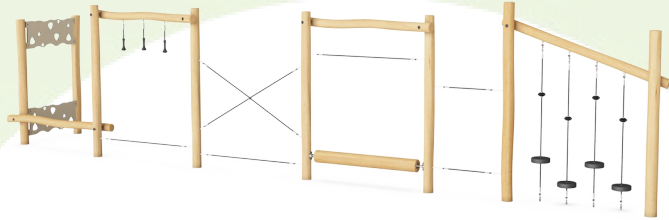

Sustainability Data

NRO863

Cuna a puerta A1-A3	Emisión total CO₂	CO₂e/kg	Materiales Reciclados
	kg de CO₂e	kg de CO₂e/kg	%
NRO863-1001	209,35	0,33	5,13

El marco general aplicado para estos factores es la Declaración Ambiental de Producto (EPD), que cuantifica "la información ambiental sobre el ciclo de vida de un producto y permite realizar comparaciones entre productos que cumplen la misma función" (ISO, 2006). Esto sigue la estructura y aplica un enfoque de evaluación del ciclo de vida a toda la etapa del producto, desde la materia prima hasta la fabricación (A1-A3))

Kompan A/S

C.F. Tietgens Boulevard 32C
DK-5220 Odense SØ
Denmark

Verification of CO₂ calculation of: Nature play

Data version no. 2023-10-05

The CO₂ calculation and data are in compliance with the principles of a carbon footprint impact according to the GHG protocol (Greenhouse Gas Protocol), Scope 3, cradle to gate related to all individual components in the product category: "Nature play" represented by item no.: NRO409-0621.

(Scope 3 emissions include emission sources in the upstream and downstream value chain).

Date: 30. October 2023 | Valid until: 30. October 2025

Verified by:

Julie Marie Vejsgaard Larsen, LCA & EPD Consultant

Verification based on report: Validation of CO₂ calculation of 9 categories of Kompan product line, version 1.0, prepared by: Bureau Veritas HSE, Denmark: Julie M. V. Larsen.

Publication date: 30. October 2023

By Bureau Veritas HSE

www.bureauveritas.dk

+45 7731 1000