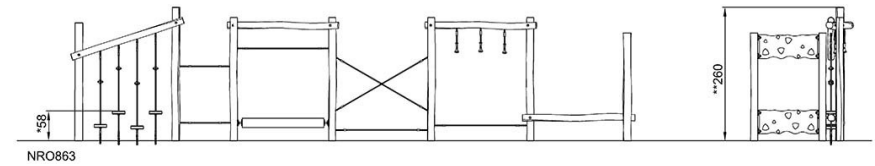

By Bureau Veritas HSE

www.bureauveritas.dk

+45 7731 1000

Parkour 4

NRO863

* Altura Máx. de caída | ** Altura total | *** Área de seguridad

* Altura Máx. de caída | ** Altura total

[Haga clic para ver VISTA SUPERIOR](#)