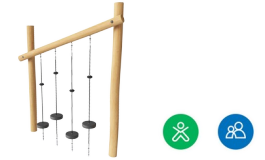

Los datos están sujetos a cambios sin previo aviso.

Parkour 4

NRO863

Pared de escalada

Físico: hacer equilibrios y escalar la pared desarrolla la coordinación cruzada, que apoya la percepción transmodal, necesaria para otras habilidades como la lectura.

Cuerdas de parkour

Físico: los grandes discos de goma son un gran apoyo para los pies al trepar o cruzar. Esto entrena la coordinación cruzada, el equilibrio y los músculos de brazos y piernas. Esta combinación aumenta la destreza y la conciencia corporal del niño, añadiendo seguridad a los movimientos. **Socio-emocional:** los asientos son un buen destino y punto de encuentro, y requieren cooperación cuando se cruzan con otros en el camino por el módulo.

Viga de equilibrio

Físico: entrena el sentido del equilibrio, fundamental para todas las demás habilidades motoras, que hace posible moverse por el mundo con confianza y seguridad. **Socio-emocional:** habilidades para desarrollar el respeto y la toma de turnos, para la negociación cuando se cruzan por la viga. Resultando ser un espacio tanto para descanso, como para el intercambio cuando están sentados.

Mangos en forma de lágrima

Físico: colgarse con los brazos y balancear el cuerpo de un asa a la siguiente, desarrolla los músculos de la parte superior del cuerpo y la coordinación cruzada. **Socio-emocional:** pasar a los demás cuando se sube a través de los trenes de habilidades para tomar turnos y la consideración.