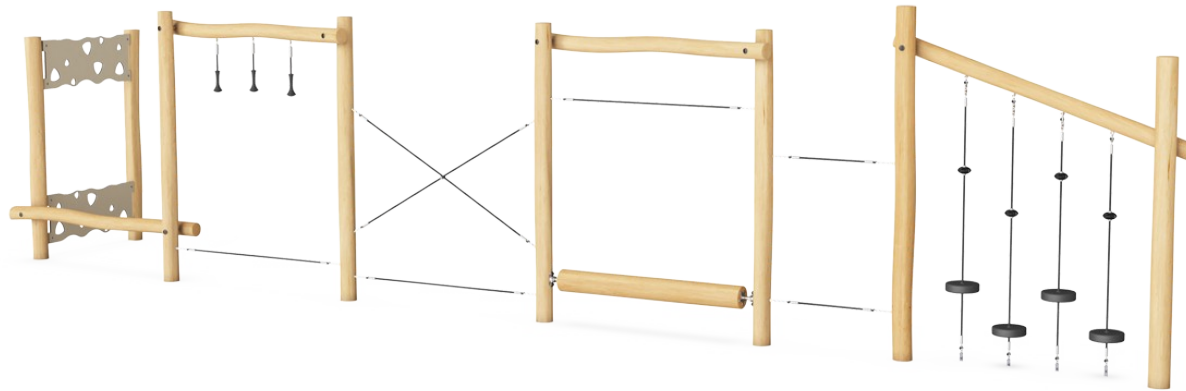

Parkour 4

NRO863

KOMPANI
Let's play

Número de artículo NRO863-1001

Información general del producto

Dimensiones LxAnch.xAl.	1104x202x260 cm
Grupo de edad	6+
Usuarios	12
Opciones de color	

El Circuito de Parkour 4 es un reto que todos los niños de 6 a 12 años querrán afrontar. La diversidad de las actividades de equilibrio con respuesta hará que los niños vuelvan una y otra vez. La combinación de recorridos por arriba y por la cuerda floja ofrece grandes retos de juego. El equilibrio a través de las cuerdas que se balancean, los troncos que ruedan y las

cuerdas horizontales sensibles del Circuito de Parkour 4 estimula el equilibrio y la propiocepción, que son fundamentales para manejar con seguridad el cuerpo en su entorno. Esto es importante, por ejemplo, a la hora de circular con seguridad por la calle. Pero también juega un papel importante para la confianza de los niños en sí mismos. Los

Cuerdas de parkour

Físico: los grandes discos de goma son un gran apoyo para los pies al trepar o cruzar. Esto entrena la coordinación cruzada, el equilibrio y los músculos de brazos y piernas. Esta combinación aumenta la destreza y la conciencia corporal del niño, añadiendo seguridad a los movimientos. **Socio-emocional:** los asientos son un buen destino y punto de encuentro, y requieren cooperación cuando se cruzan con otros en el camino por el módulo.

Viga de equilibrio

Físico: entrena el sentido del equilibrio, fundamental para todas las demás habilidades motoras, que hace posible moverse por el mundo con confianza y seguridad. **Socio-emocional:** habilidades para desarrollar el respeto y la toma de turnos, para la negociación cuando se cruzan por la viga. Resultando ser un espacio tanto para descanso, como para el intercambio cuando están sentados.