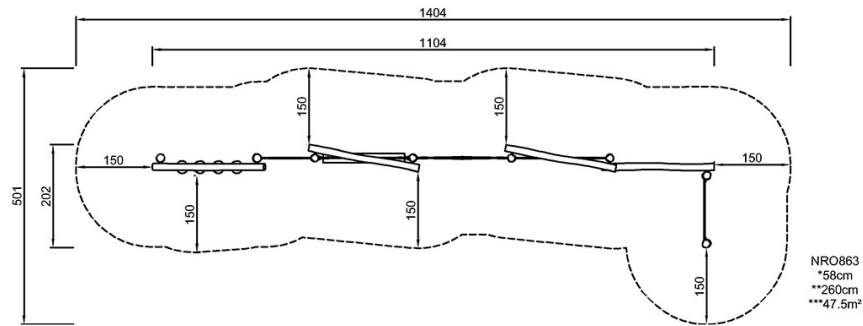

Número de artículo NRO863-1001

Información de instalación

Altura máxima de caída	58 cm
Área de seguridad	47,5 m ²
Horas de instalación	14,2
Volumen de excavación	1,85 m ³
Volumen de hormigón	0,51 m ³
Profundidad de anclaje	100 cm
Peso del envío	800 kg
Opciones de anclaje	Enterrar ✓

By Bureau Veritas HSE

www.bureauveritas.dk

+45 7731 1000

Parkour 4

NRO863

* Altura Máx. de caída | ** Altura total | *** Área de seguridad

* Altura Máx. de caída | ** Altura total

[Haga clic para ver VISTA SUPERIOR](#)