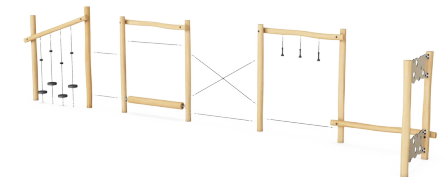

El Circuito de Parkour 4 es un reto que todos los niños de 6 a 12 años querrán afrontar. La diversidad de las actividades de equilibrio con respuesta hará que los niños vuelvan una y otra vez. La combinación de recorridos por arriba y por la cuerda floja ofrece grandes retos de juego. El equilibrio a través de las cuerdas que se balancean, los troncos que ruedan y las

cuerdas horizontales sensibles del Circuito de Parkour 4 estimula el equilibrio y la propiocepción, que son fundamentales para manejar con seguridad el cuerpo en su entorno. Esto es importante, por ejemplo, a la hora de circular con seguridad por la calle. Pero también juega un papel importante para la confianza de los niños en sí mismos. Los

múltiples lugares en los que los niños tienen que turnarse y negociar para cruzarse con los demás entrenan importantes habilidades socioemocionales que son básicas para la capacidad de entablar amistad y relacionarse con los compañeros. En definitiva, mucho más que un juego.