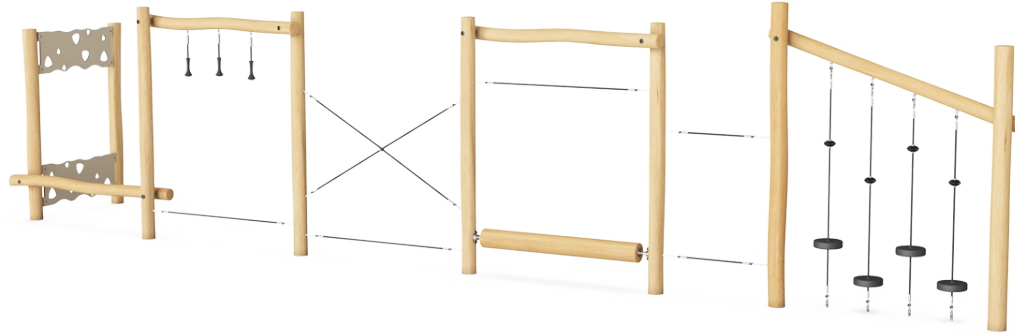

Los datos están sujetos a cambios sin previo aviso.

Parkour 4

NRO863

Pared de escalada

Físico: hacer equilibrios y escalar la pared desarrolla la coordinación cruzada, que apoya la percepción transmodal, necesaria para otras habilidades como la lectura.

Cuerdas de parkour

Físico: los grandes discos de goma son un gran apoyo para los pies al trepar o cruzar. Esto entrena la coordinación cruzada, el equilibrio y los músculos de brazos y piernas. Esta combinación aumenta la destreza y la conciencia corporal del niño, añadiendo seguridad a los movimientos. **Socio-emocional:** los asientos son un buen destino y punto de encuentro, y requieren cooperación cuando se cruzan con otros en el camino por el módulo.

Viga de equilibrio

Físico: entrena el sentido del equilibrio, fundamental para todas las demás habilidades motoras, que hace posible moverse por el mundo con confianza y seguridad. **Socio-emocional:** habilidades para desarrollar el respeto y la toma de turnos, para la negociación cuando se cruzan por la viga. Resultando ser un espacio tanto para descanso, como para el intercambio cuando están sentados.

Cuerdas cruzadas

Físico: caminar por la cuerda floja es una práctica desafiante. Al entrenar el sentido del equilibrio de esta manera, los niños también entrenan sus habilidades de concentración.

Barra giratoria