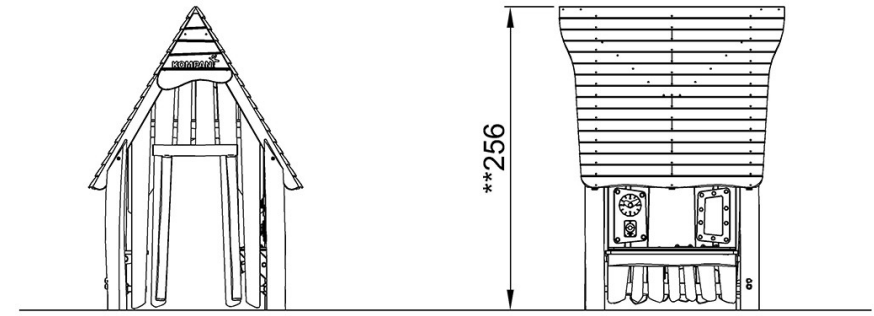

# Pukeutumisleikkimökki

NRO605

Putoamiskorkeus enint. | Kokonaiskorkeus | Turva-alue

Putoamiskorkeus enint. | Kokonaiskorkeus

NRO605  
\*\*256cm  
\*\*\*17.4m<sup>2</sup>

NRO605

[Klikkaa nähdäksesi NÄKYMÄ YLHÄÄLTÄ](#)