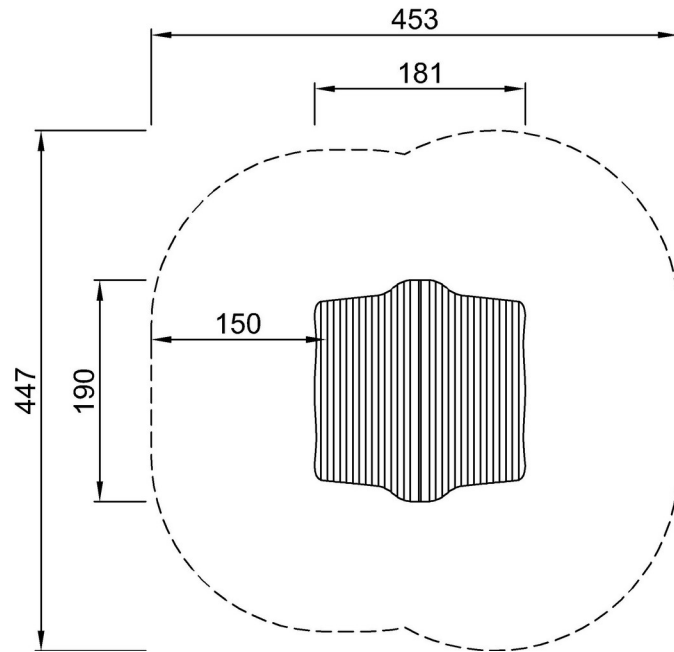

# Pukeutumisleikkimökki

NRO605

Putoamiskorkeus enint. | Kokonaiskorkeus | Turva-alue

Putoamiskorkeus enint. | Kokonaiskorkeus

NRO605  
\*\*256cm  
\*\*\*17.4m<sup>2</sup>

NRO605

[Klikkaa nähdäksesi NÄKYMÄ YLHÄÄLTÄ](#)