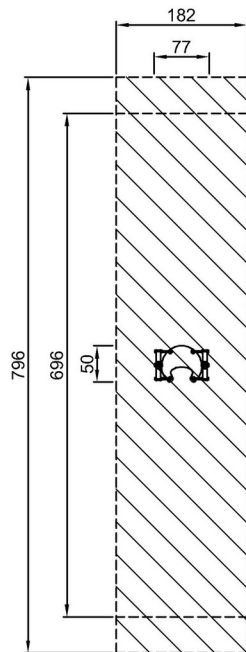

Artikelnr. SW990031-00

Generell produktinformation

Dimension LxWxH	63x87x0 cm
Åldersgrupp	1+
Kapacitet (användare)	1
Färgalternativ	●

Självstartarsits H=2.5 m

SW990031

Rymligt säte med hål för ben

Fysisk: den sittande positionen stöder bälstabilitet och balans när barnen puttar och drar i de främre kedjorna. **Socioemotionell:** hålen för benen ger en säker känsla när barnen sitter. Öppningen gör det lättare att lyfta barnet in i och ut ur sätet.

By Bureau Veritas HSE
www.bureauveritas.dk
+45 7731 1000

Självstartarsits H=2.5 m

SW990031

* Max fallhöjd | ** Totalhöjd | *** Säkerhetsyta

* Max fallhöjd | ** Totalhöjd

SW990031

***14.5m²

SW990031
1:100

[Klicka för att se TOP VIEW](#)

[Klicka för att se SIDE VIEW](#)