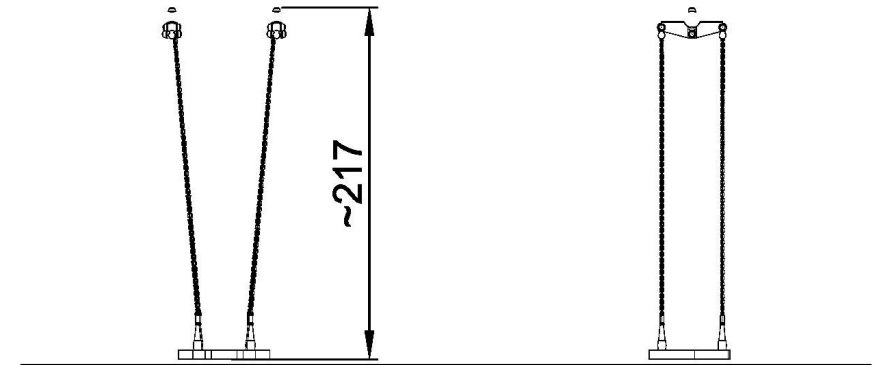

By Bureau Veritas HSE
www.bureauveritas.dk
+45 7731 1000

Självstartarsits H=2.5 m

SW990031

* Max fallhöjd | ** Totalhöjd | *** Säkerhetsyta

* Max fallhöjd | ** Totalhöjd

SW990031

***14.5m²

SW990031
1:100