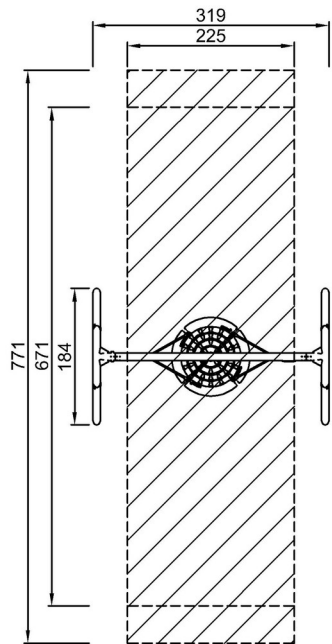

By Bureau Veritas HSE
www.bureauveritas.dk
+45 7731 1000

Portalhuske H=2.5m, Tausetete 1.0m

KSW92008

* Maks fallhøyde | ** Total høyde | *** Sikkerhetszone

* Maks fallhøyde | ** Total høyde

KSW92008
*143cm
**255cm
***17.5m²

KSW92008

[Klikk for å se TOP VIEW](#)

[Klikk for å se SIDE VIEW](#)