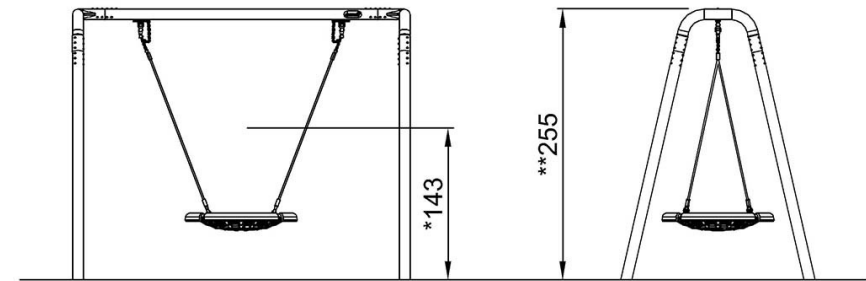

By Bureau Veritas HSE
www.bureauveritas.dk
+45 7731 1000

Portalhuske H=2.5m, Tausetete 1.0m

KSW92008

* Maks fallhøyde | ** Total høyde | *** Sikkerhetszone

* Maks fallhøyde | ** Total høyde

KSW92008
*143cm
**255cm
***17.5m²

KSW92008

[Klikk for å se TOP VIEW](#)

[Klikk for å se SIDE VIEW](#)