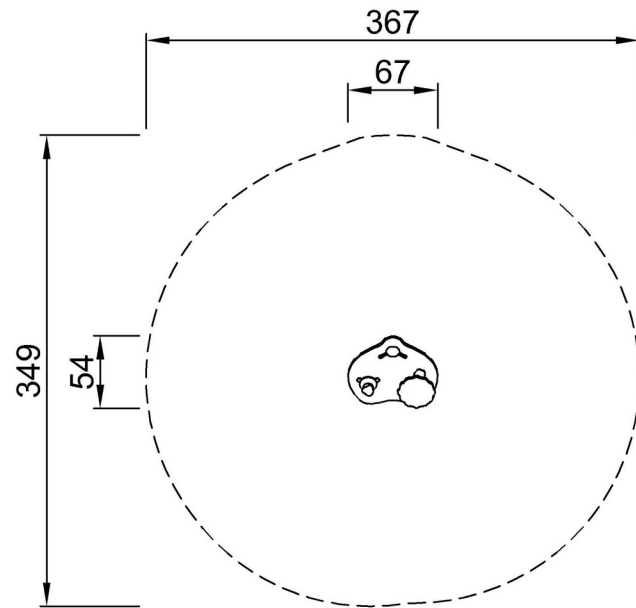

* Maks fallhøyde | ** Total høyde | *** Sikkerhetssone

* Maks fallhøyde | ** Total høyde

M63170P
**61cm
***10m²