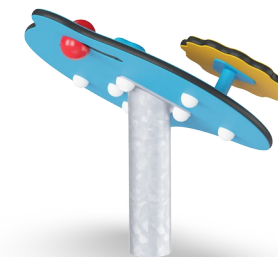

Tikk-Takk

M631

KOMPANI
Let's play

Den fantastiske Tikk-Takk appellerer enormt til spedbarn og småbarn med sin artige form og livlige farger. Det er deilig for de minste barna som vil være med på lekeplassen. De taktile elementene i Tikk-Takk inspirerer til utforsking. Små barn vil oppdage at Tikk-Takk reagerer på deres handlinger: når de håndterer det manipulative hjulet, giret og kulen, er det en

mulighet å endre posisjoner. Dette støtter årsak og virkning forståelse og logisk tenkning hos småbarn. Småbarn som akkurat har begynt å leke vil glede seg over å forestille seg at de kjører et kjøretøy. Dette vil åpne for samtaler med voksne og jevnaldrende, som vil støtte verbal interaksjon. Fascinerende og spedbarnsinspirert lek.

Produktnummer M63170-3417P	
Produktinformasjon	
Mål LxBxH	67x54x61 cm
Aldersgruppe	1+
Antall brukere	2
Fargevalg	 

Tikk-Takk

M631

Lekekule

Sosioemosjonell: kan lekes med fra begge sider og oppmuntrer til samarbeid og samspill.

Ståloverflatene er varmgalvanisert på innsiden og utsiden med blyfri sink. Galvaniseringen har utmerket korrosjonsmotstand i utendørse miljøer og krever lite vedlikehold.

Lekesfærer er laget av PP. PP har god slitestyrke og slagfasthet.