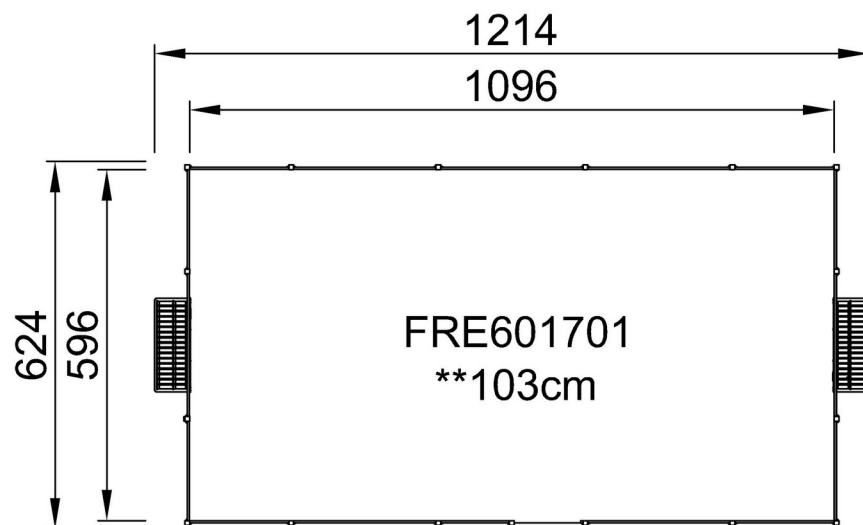

De Panna Goals zijn 118 x 68 cm en de afstand tussen de verticale buizen, met een diameter van 21,3 mm, is 68 mm, klein genoeg om alle ballen in het spel te houden. Het doel is omlijst met gekleurde HDPE-stroken om het doel te accentueren.

By Bureau Veritas HSE
www.bureauveritas.dk
+45 7731 1000

MUGA - Multi sportveld 6x12m - Panna & Pannabox

FRE601701

Max. valhoogte | Totale Hoogte | Veiligheidszone

Max. valhoogte | Totale Hoogte

[Bekijk BOVENAANZICHT](#)