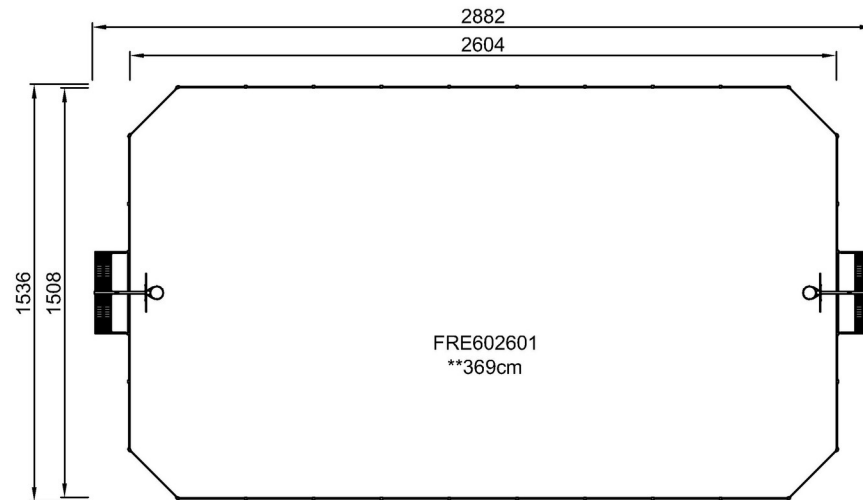

toeschouwers de wedstrijden goed volgen. De Multi Goal van 3x2 meter voldoet aan de doelafmetingen van FIFA Futsal en IHF Handbal Reglement. De basketbalhoepel is geplaatst op 305 cm, de officiële NBA hoogte, en heeft een diameter van 46 cm, de officiële NBA grootte.

By Bureau Veritas HSE
www.bureauveritas.dk
+45 7731 1000

MUGA - Multi sportveld 15x29m

FRE602601

Max. valhoogte | Totale Hoogte | Veiligheidszone

Max. valhoogte | Totale Hoogte

[Bekijk BOVENAANZICHT](#)

[Bekijk ZIJAAANZICHT](#)