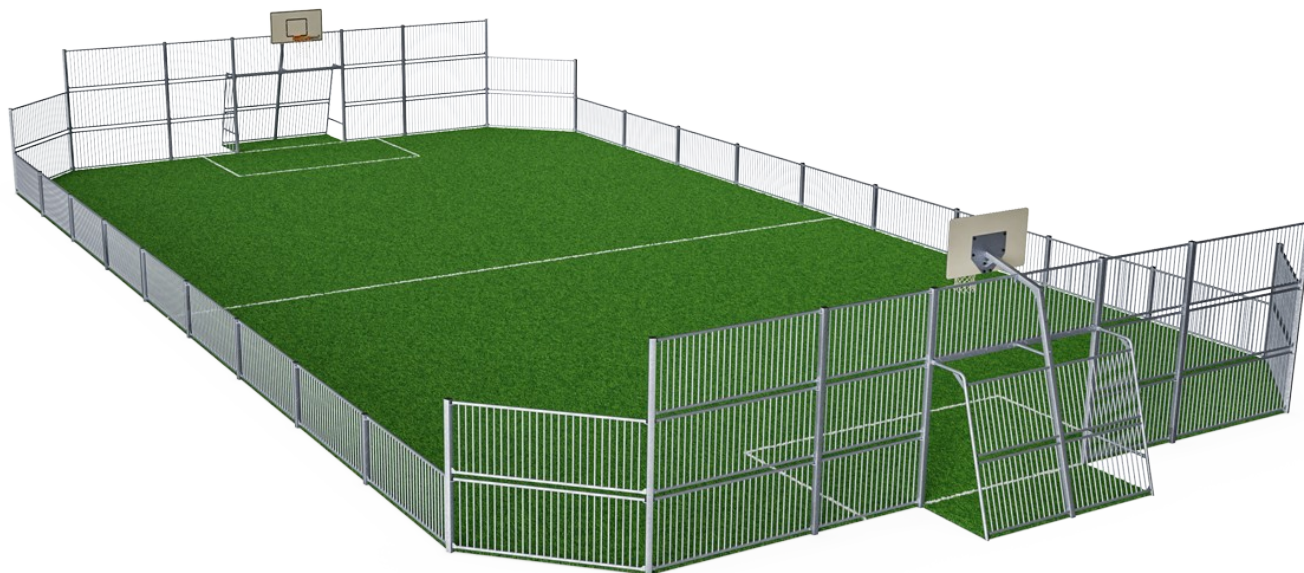

MUGA - Multi sportveld 15x29m

FRE602601

KOMPAN
Let's play

Er zit precies genoeg afstand tussen de verticale spijlen om ervoor te zorgen dat kleine ballen, zoals hockeyballen, altijd binnen het veld blijven. De spijlen zijn bevestigd aan stalen frames. Dit maakt de structuur uiterst vandalismebestendig, waardoor zij in elke buurt kan worden geplaatst. Dankzij de transparante vormgeving kunnen

toeschouwers de wedstrijden goed volgen. De Multi Goal van 3x2 meter voldoet aan de doelafmetingen van FIFA Futsal en IHF Handbal Reglement. De basketbalhoepel is geplaatst op 305 cm, de officiële NBA hoogte, en heeft een diameter van 46 cm, de officiële NBA grootte.

Item nummer FRE602601-0901	
Algemene Product Informatie	
Afmetingen LxBxH	2882x1536x369 cm
Leeftijdsgroep	3+
Speelcapaciteit	-
Kleuropties	

MUGA - Multi sportveld 15x29m

FRE602601

De buizen met een diameter van 21,3 mm en wanddikte van 2 mm zijn ingebed in het stalen paneel, waardoor scheuren worden vermeden en de buizen niet uit het stalen frame kunnen breken. Hierdoor ontstaat een extreem sterke, vandalismebestendige oplossing.

Alle stalen onderdelen zijn vervaardigd uit koolstofstaal, gelast volgens EN ISO 5817 & thermisch verzinkt (HDG) volgens ISO1461. Dit proces zorgt voor een goede bescherming in alle omstandigheden.

De staanders zijn gemaakt van 80 x 80 x 3 mm profiel met horizontaal, 6mm gelaste flenzen. Dit zorgt voor een eenvoudige installatie en een sterke constructie. De staanderkappen, van polyethyleen met lage dichtheid, worden met blindklinknagels bevestigd.