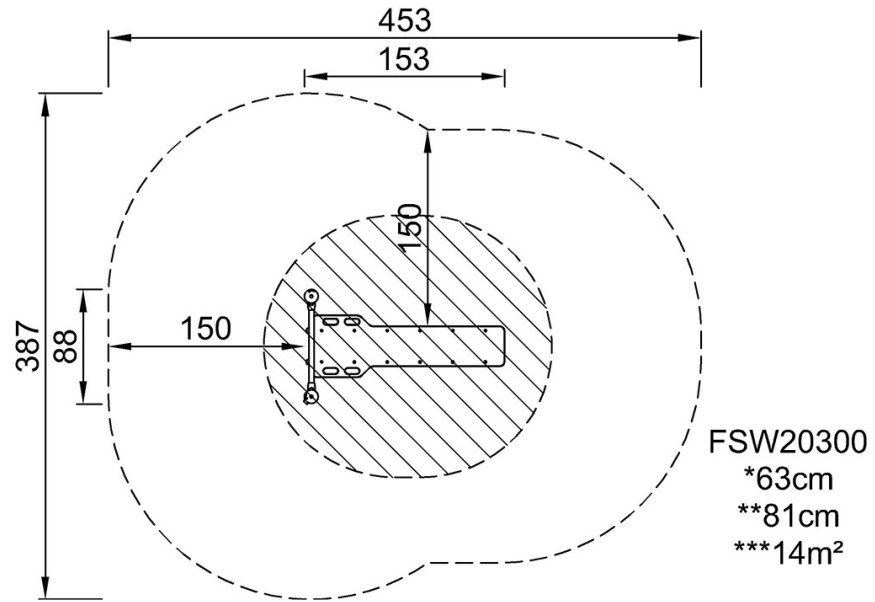

产品编号 FSW20300-0901

安装信息

最大跌落高度	63 cm
安全面积	14.0 m ²
安装总时长	2.9
开挖量	0.11 m ³
混凝土使用量	0.00 m ³
标准入地深度	90 cm
运输重量	61 kg
固定选项	入地 ✓ 地表 ✓

质保信息

接口	10 年
EcoCore HDPE	终身质保
镀锌钢结构	终身质保
立柱	10 年
承保零部件	10 年

所有的 KOMPAN 健身产品都符合 ASTM F3101 & EN16630 户外健身标准。静态测试通过在 78 公斤的指定负载上增加动态因素和安全因素。设备为单人提供 420 公斤的承载力。

By Bureau Veritas HSE
www.bureauveritas.dk
+45 7731 1000

Sit Up Bench

FSW203

最大跌落高度 | 总高度 | 安全区域

最大跌落高度 | 总高度

FSW20300

[点击查看俯视图](#)

[点击查看侧面图](#)