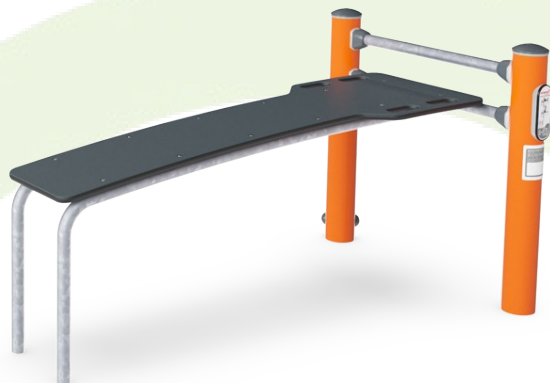

Sustainability Data

FSW203

从原材料到成品

CO₂ 排放总量

kg CO₂e

CO₂ 排放量 / 千克

kg CO₂e/kg

回收的原料

%

FSW20300-0901

133.88

3.41

37.75

这些因素采用的总体框架为环保产品声明 (EPD), 该声明可量化“产品生命周期的环保信息, 并对相同功能的产品进行对比” (ISO, 2006)。在遵循该框架的同时, 对从原材料到制造的整个产品阶段 (A1-A3) 应用生命周期评估法。

Kompan A/S

C.F. Tietgens Boulevard 32C
DK-5220 Odense SØ
Denmark

Verification of CO₂ calculation of: Fitness

Data version no. 2023-10-05

The CO₂ calculation and data are in compliance with the principles of a carbon footprint impact according to the GHG protocol (Greenhouse Gas Protocol), Scope 3, cradle to gate related to all individual components in the product category: "Fitness" represented by item no.: FAZ10100-0900.

(Scope 3 emissions include emission sources in the upstream and downstream value chain).

Date: 30. October 2023 | Valid until: 30. October 2025

Verified by:

Julie Marie Vejsgaard Larsen, LCA & EPD Consultant

Verification based on report: Validation of CO₂ calculation of 9 categories of Kompan product line, version 1.0, prepared by: Bureau Veritas HSE, Denmark: Julie M. V. Larsen.

Publication date: 30. October 2023

By Bureau Veritas HSE
www.bureauveritas.dk
+45 7731 1000