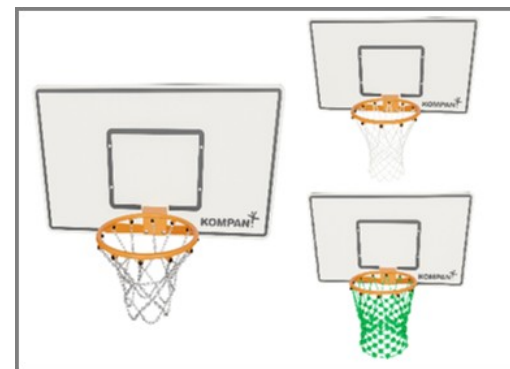

KOMPAN Multi Use Games Areas (MUGA) er designet som et fleksibelt system. Med konfiguratoren kan du enkelt endre størrelse, høyde, paneler, innganger og mål for å lage en MUGA som passer ditt miljø, budsjett og formål