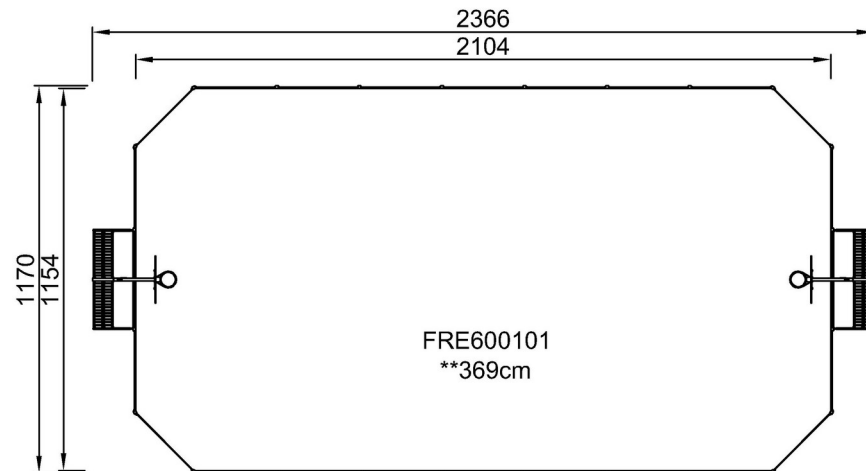

By Bureau Veritas HSE
www.bureauveritas.dk
+45 7731 1000

MUGA, 12x24 m, lav 1m - Stål

FRE600101

* Maks fallhøyde | ** Total høyde | *** Sikkerhetssone

* Maks fallhøyde | ** Total høyde

[Klikk for å se TOP VIEW](#)