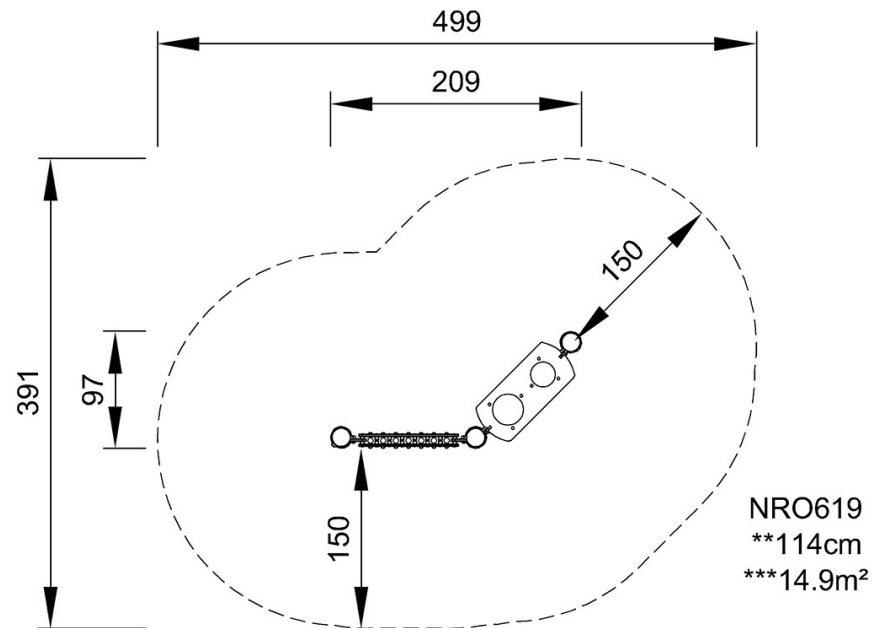

Upphöjd lekpanel 2 - Musik

NRO619

* Max fallhöjd | ** Totalhöjd | *** Säkerhetsyta

* Max fallhöjd | ** Totalhöjd

NRO619

[Klicka för att se TOP VIEW](#)

[Klicka för att se SIDE VIEW](#)