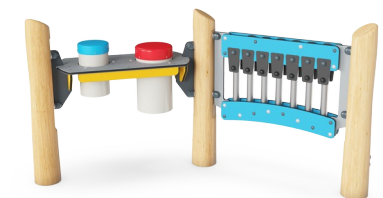

Upphöjd lekpanel 2 - Musik

NRO619

KOMPAN
Let's play

Artikelnr. NRO619-1001

Generell produktinformation

Dimension LxWxH	209x97x114 cm
Åldersgrupp	2+
Kapacitet (användare)	6
Färgalternativ	

Musikpanelen med två stationer lockar barn med sina färgstarka kombinationer av rytmer, ljud och toner. De kommer att komma tillbaka om och om igen för att delta i kreativ lek, på egen hand eller tillsammans med vänner och lärare. Musikrören erbjuder sensoriska variationer med ett tonalt ljudresultat. Barnen tränar hand-öga-koordinationen som är avgörande för rörelsekontroll och t.ex.

handskrift. Man kan använda de svarta gummiklaffarna eller andra objekt för att slå på rören så att melodier skapas. Detta tränar både logiskt och kreativt tänkande samt inbjuder till samarbete och social lek.

Trummorna är en enorm lekinbjudan för barn: De kan spelas på egen hand eller tillsammans. Det finns plats för många användare att samlas

runt dem. Detta uppmuntrar till social interaktion och medskapande när man trummar rytmer och sjunger med. Det stimulerar också kognition och kreativitet när barnen skapar regler och rytmer tillsammans eller individuellt. Lekpanelen är hög för att göra den mer inkluderande för äldre barn.

Det finns flera olika alternativ på fundament för alla produkter: Ytmontering med stålfundament och expanderbultar samt nedgrävningsfundament av trä eller stål.

Xylofonens musikpanel består av HDPE-material i 19mm EcoCore™ tillverkat av +95% återvunnet post-consumer-material från t.ex. matförpackningsavfall i både kärnan och det färgglada ytterskiktet. Rören är tillverkade av pressgjuten aluminium som är speciellt legerad för utomhusmiljöer. Slagverkspanelen består av 2 Conga-trummor med PP-rör och topp i färgad ABS.