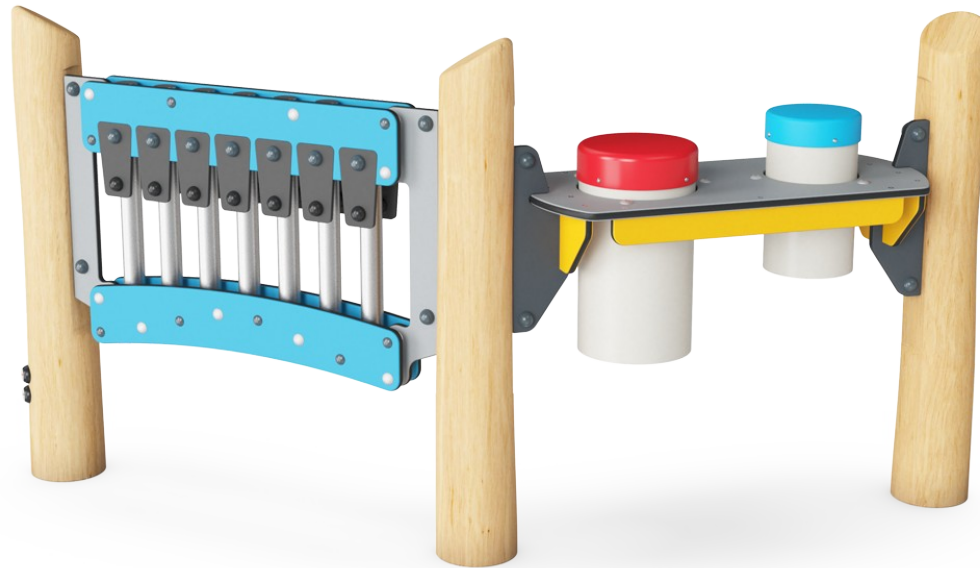

Upphöjd lekpanel 2 - Musik

NRO619

KOMPAN
Let's play

Artikelnr. NRO619-1001

Generell produktinformation

Dimension LxWxH	209x97x114 cm
Åldersgrupp	2+
Kapacitet (användare)	6
Färgalternativ	

Musikpanelen med två stationer lockar barn med sina färgstarka kombinationer av rytmer, ljud och toner. De kommer att komma tillbaka om och om igen för att delta i kreativ lek, på egen hand eller tillsammans med vänner och lärare. Musikrören erbjuder sensoriska variationer med ett tonalt ljudresultat. Barnen tränar hand-öga-koordinationen som är avgörande för rörelsekontroll och t.ex.

handskrift. Man kan använda de svarta gummiklaffarna eller andra objekt för att slå på rören så att melodier skapas. Detta tränar både logiskt och kreativt tänkande samt inbjuder till samarbete och social lek.

Trummorna är en enorm lekinbjudan för barn: De kan spelas på egen hand eller tillsammans. Det finns plats för många användare att samlas

runt dem. Detta uppmuntrar till social interaktion och medskapande när man trummar rytmer och sjunger med. Det stimulerar också kognition och kreativitet när barnen skapar regler och rytmer tillsammans eller individuellt. Lekpanelen är hög för att göra den mer inkluderande för äldre barn.

Det finns flera olika alternativ på fundament för alla produkter: Ytmontering med stålfundament och expanderbultar samt nedgrävningsfundament av trä eller stål.

Xylofonens musikpanel består av HDPE-material i 19mm EcoCore™ tillverkat av +95% återvunnet post-consumer-material från t.ex. matförpackningsavfall i både kärnan och det färgglada ytterskiktet. Rören är tillverkade av pressgjuten aluminium som är speciellt legerad för utomhusmiljöer. Slagverkspanelen består av 2 Conga-trummor med PP-rör och topp i färgad ABS.