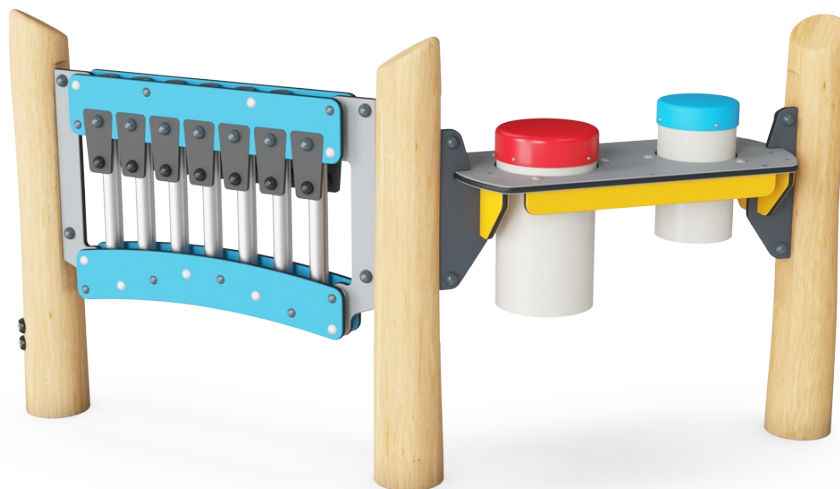

Upphöjd lekpanel 2 - Musik

NRO619

Trummor

Socioemotionell: samarbete, parallell och grupplek. **Kognitiv:** förståelse för orsak och verkan när ljud skapas, stimulerar sinne för rytm – grundläggande för senare läsförmåga. **Kreativ:** skapa och lämna avtryck med ljud.

Musiktuber

Socioemotionell: uppmuntrar social interaktion och att skapa tillsammans på båda sidor. **Kognitiv:** förståelse för orsak och verkan när barnen slår på tuberna. **Kreativ:** tonaliteten i lekpanelen utvecklar logiskt och kreativt tänkande.

Två sidor

Socioemotionell: samarbete och kommunikation. Den låga höjden och panelens transparens möjliggör interaktion mellan de två sidorna.

Tonalitet

Kognitiv: kreativt tänkande när toner kombineras. **Kreativ:** att komponera nya tonala kombinationer stimulerar kreativitet.

Gummiklaffar

Socioemotionell: de två raderna med klaffar uppmuntrar samarbete och att skapa tillsammans. **Kognitiv:** förståelse för orsak och verkan när barnen upptäcker att ljud skapas.