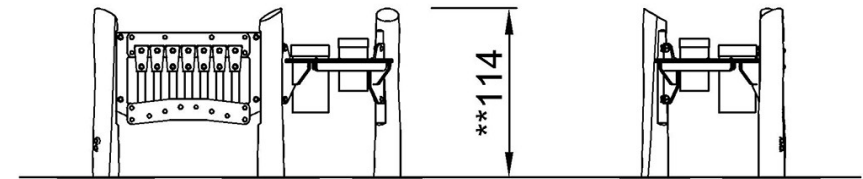

Upphöjd lekpanel 2 - Musik

NRO619

* Max fallhöjd | ** Totalhöjd | *** Säkerhetsyta

* Max fallhöjd | ** Totalhöjd

NRO619

[Klicka för att se TOP VIEW](#)

[Klicka för att se SIDE VIEW](#)