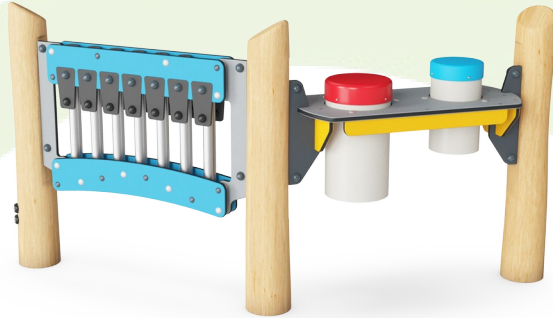

Hållbarhetsdata

NRO619

Cradle to Gate A1-A3	Totalt CO₂-utsläpp	CO₂e per kg	Återvunna material
	kg CO₂e	kg CO₂e/kg	%
NRO619-1001	89,14	0,75	16,39

Det övergripande ramverket som tillämpas för dessa faktorer är miljövarudeklarationen (EPD, Environmental Product Declaration), som kvantifierar "miljöinformation om produktens livscykel och möjliggör jämförelser av produkter som uppfyller samma funktion" (ISO, 2006). Denna struktur följer här och använder en livscykelanalys för hela produktstadiet från råmaterial till färdig produkt (A1-A3).