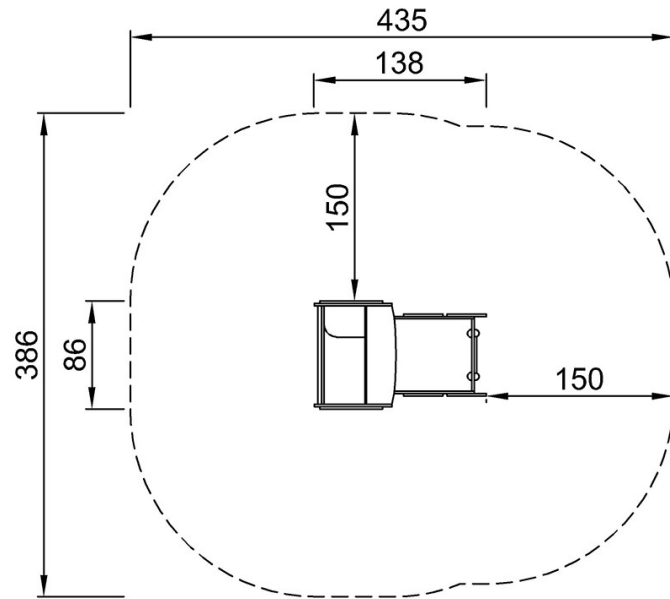

手柄由具有出色冲击强度的聚丙烯 PP 制成，可在较大的温度范围内使用。

产品编号 M53601-3418P

安装信息

最大跌落高度	48 cm
安全面积	14.8 m ²
安装总时长	5.5
开挖量	0.09 m ³
混凝土使用量	0.00 m ³
标准入地深度	60 cm
运输重量	139 kg
固定选项	入地 ✓ 地表 ✓

质保信息

EcoCore HDPE	终身质保
HPL 甲板	15 年
活动部件	2 年
承保零部件	10 年

Toddler Train

M536

最大跌落高度 | 总高度 | 安全区域

最大跌落高度 | 总高度

M53601
*48cm
**130cm
***14.8m²

M53601

[点击查看俯视图](#)

[点击查看侧面图](#)