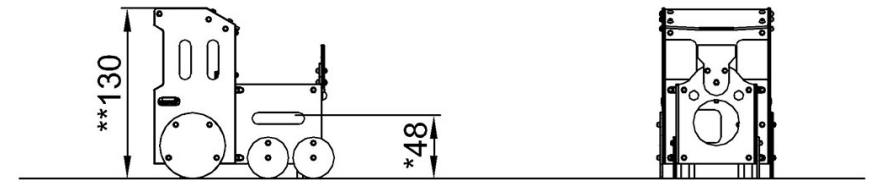

手柄由具有出色冲击强度的聚丙烯 PP 制成，可在较大的温度范围内使用。

产品编号 M53601-3418P

安装信息

最大跌落高度	48 cm
安全面积	14.8 m ²
安装总时长	5.5
开挖量	0.09 m ³
混凝土使用量	0.00 m ³
标准入地深度	60 cm
运输重量	139 kg
固定选项	入地 ✓ 地表 ✓

质保信息

EcoCore HDPE	终身质保
HPL 甲板	15 年
活动部件	2 年
承保零部件	10 年

Toddler Train

M536

最大跌落高度 | 总高度 | 安全区域

最大跌落高度 | 总高度

M53601
*48cm
**130cm
***14.8m²

M53601

[点击查看俯视图](#)

[点击查看侧面图](#)