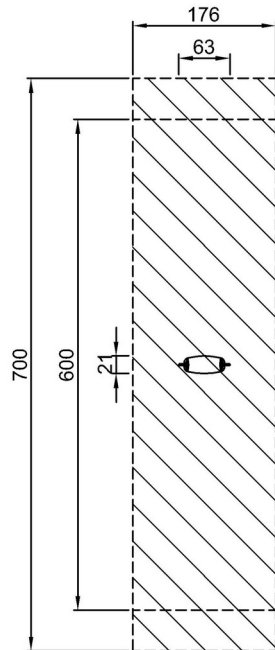

# Std. Sete H=2.0m, Rustfritt

SW990010

# Std. Sete H=2.0m, Rustfritt

SW990010

\* Maks fallhøyde | \*\* Total høyde | \*\*\* Sikkerhetssone

\* Maks fallhøyde | \*\* Total høyde

SW990010  
\*\*\*12.3m<sup>2</sup>

SW990010  
1:100

[Klikk for å se TOP VIEW](#)