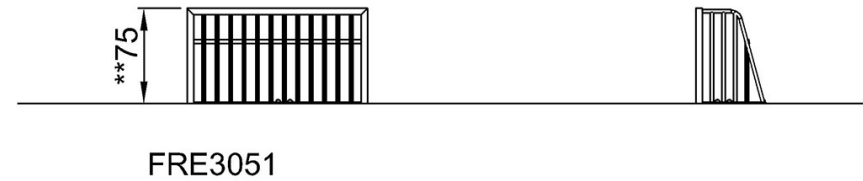

By Bureau Veritas HSE
 www.bureauveritas.dk
 +45 7731 1000

Mini Goal

FRE3051

* Max fall height | ** Total height | *** Safety surfacing area

* Max fall height | ** Total height

FRE3051
**75cm

[Click to see TOP VIEW](#)