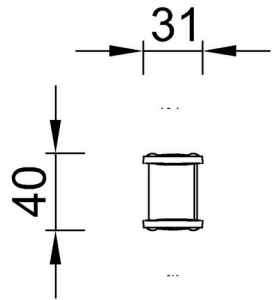

By Bureau Veritas HSE
www.bureauveritas.dk
+45 7731 1000

Play Chair, Red

MSV201

最大跌落高度 | 总高度 | 安全区域

最大跌落高度 | 总高度

MSV20100-0002
**31cm

[点击查看俯视图](#)

[点击查看侧面图](#)