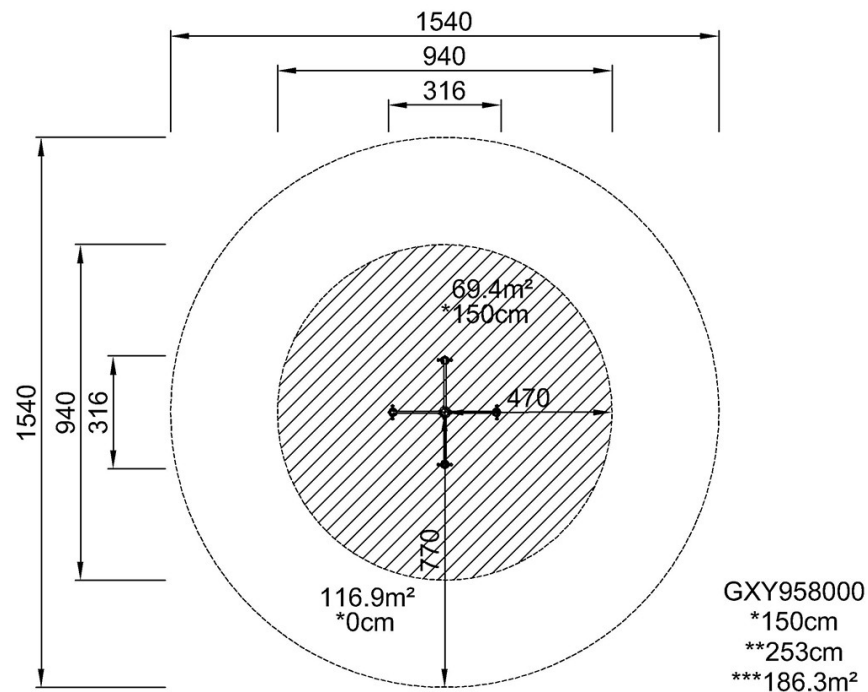

# Carousel Saturno, 4 asientos

GXY958

\* Altura Máx. de caída | \*\* Altura total | \*\*\* Área de seguridad

\* Altura Máx. de caída | \*\* Altura total

[Haga clic para ver VISTA SUPERIOR](#)

[Haga clic para ver VISTA LATERAL](#)