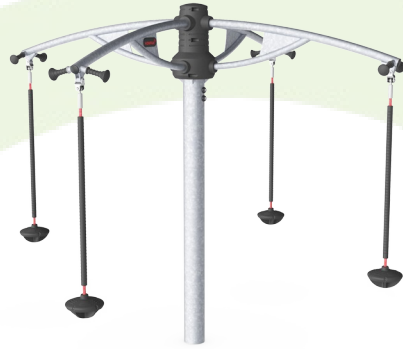

Sustainability Data

GXY958

Cuna a puerta A1-A3	Emisión total CO₂	CO₂e/kg	Materiales Reciclados
	kg de CO₂e	kg de CO₂e/kg	%
GXY958000-3817	585,81	2,77	45,44

El marco general aplicado para estos factores es la Declaración Ambiental de Producto (EPD), que cuantifica "la información ambiental sobre el ciclo de vida de un producto y permite realizar comparaciones entre productos que cumplen la misma función" (ISO, 2006). Esto sigue la estructura y aplica un enfoque de evaluación del ciclo de vida a toda la etapa del producto, desde la materia prima hasta la fabricación (A1-A3))

Kompan A/S

C.F. Tietgens Boulevard 32C
DK-5220 Odense SØ
Denmark

Verification of CO₂ calculation of: Freestanding play equipment

Data version no. 2023-10-05

The CO₂ calculation and data are in compliance with the principles of a carbon footprint impact according to the GHG protocol (Greenhouse Gas Protocol), Scope 3, cradle to gate related to all individual components in the product category: "Freestanding play equipment" represented by item no.: GXY916012-3417.

(Scope 3 emissions include emission sources in the upstream and downstream value chain).

Date: 30. October 2023 | Valid until: 30. October 2025

Verified by:

Julie Marie Vejsgaard Larsen, LCA & EPD Consultant

Verification based on report: Validation of CO₂ calculation of 9 categories of Kompan product line, version 1.0, prepared by: Bureau Veritas HSE, Denmark: Julie M. V. Larsen.

Publication date: 30. October 2023

By Bureau Veritas HSE

www.bureauveritas.dk

+45 7731 1000