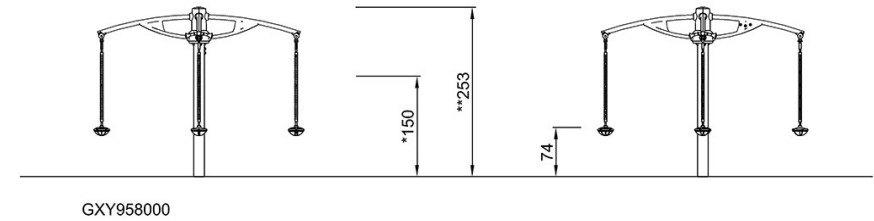

# Carousel Saturno, 4 asientos

GXY958

\* Altura Máx. de caída | \*\* Altura total | \*\*\* Área de seguridad

\* Altura Máx. de caída | \*\* Altura total

[Haga clic para ver VISTA SUPERIOR](#)

[Haga clic para ver VISTA LATERAL](#)