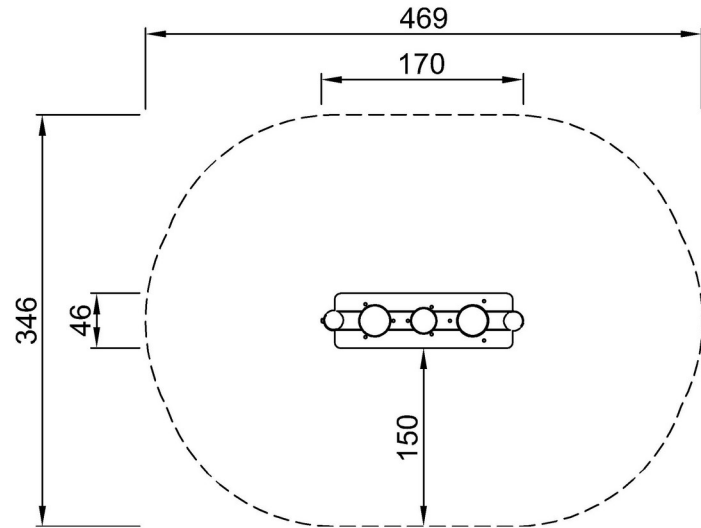

By Bureau Veritas HSE
 www.bureauveritas.dk
 +45 7731 1000

Robinia speelpaneel - Percussie

NRO602

Max. valhoogte | Totale Hoogte | Veiligheidszone

Max. valhoogte | Totale Hoogte

NRO602
**78cm
***13.8m²

NRO602