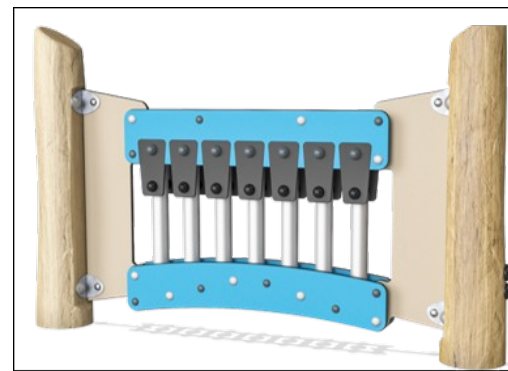

Speel elementen van zeer sterke materialen: HDPE-plaat met HDPE-klok met wijzers van transportbandrubber, bel in geperst aluminium. Spiegel in plexiglas met een hoge slagvastheid.

Alle rubber speelelementen/componenten zijn gemaakt van transportbandrubber waardoor het extreem weerbestendig is en lang meegaat.

Het percussiepaneel bestaat uit 2 Conga Trommels met PP-buizen en bovenzijde in gekleurde ABS. Babeltrommel in roestvrij staal 316L.

Het Xylofoon-muziekpaneel bestaat uit HDPE-materiaal met 19 mm EcoCore™. EcoCore™ is een zeer duurzaam, milieuvriendelijk materiaal. De buizen van het muziekpaneel zijn gemaakt van gegoten aluminium dat speciaal is gelegeerd voor gebruik buitenshuis.