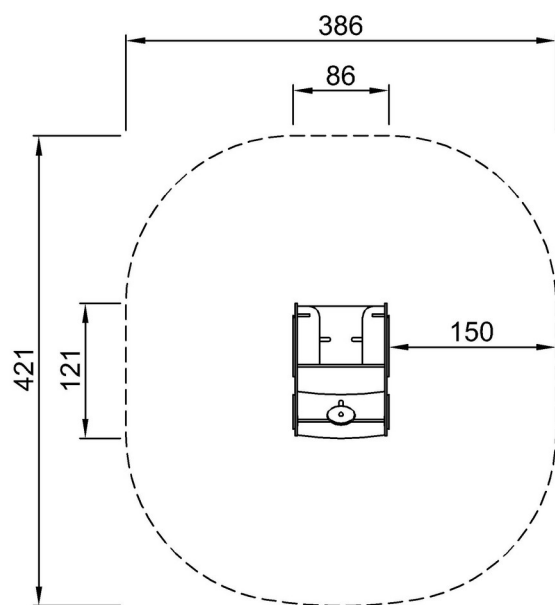

Brandbil

KPL514

* Maks. faldhøjde | ** Samlet højde | *** Faldområde

* Maks. faldhøjde | ** Samlet højde

KPL514
*43cm
**86cm
***14.2m²