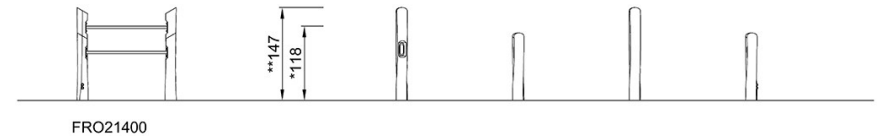

By Bureau Veritas HSE
www.bureauveritas.dk
+45 7731 1000

Over Under Robinia

FRO214

最大跌落高度 | 总高度 | 安全区域

最大跌落高度 | 总高度

FRO21400
*118cm
**147cm
***35.1m²

[点击查看俯视图](#)

[点击查看侧面图](#)