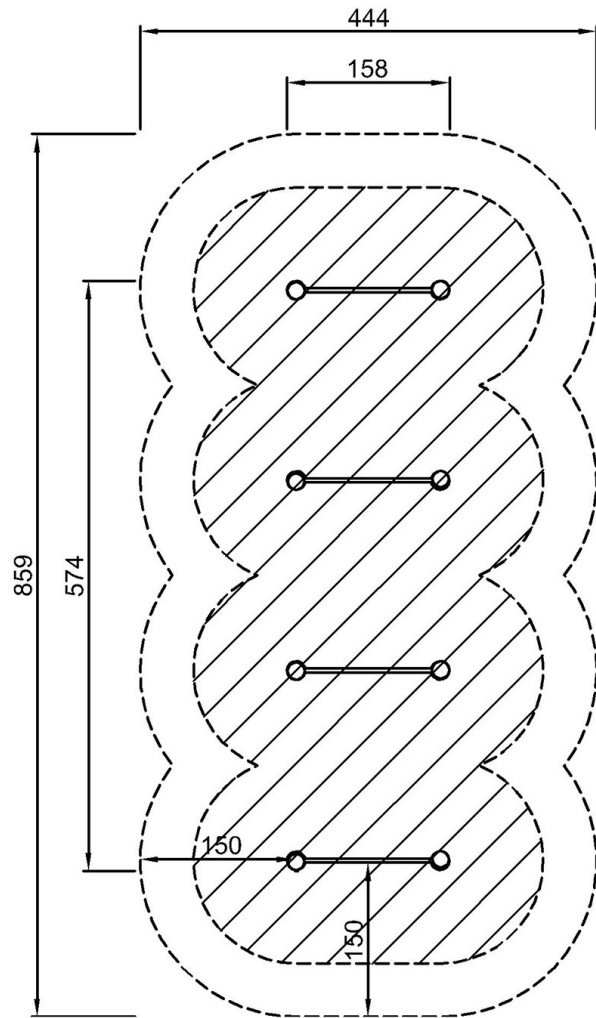

Over Under Robinia

FRO214

KOMPAN
Let's play

产品编号 FRO21400-1001

产品信息概览

长宽高尺寸	158x574x147 cm
适用年龄段	13+
容纳人数	4
颜色选择	

[查看 KOMPAN Fit 健身应用程序了解更多信息](#)

训练有素的运动员会越过高杆，从低杆下方穿过，而初学者则反之。这是一种训练力量、敏捷性、协调性和灵活性的好方法。Over Under 障碍训练是一个很好的项目，每个人都可以在自己的水平上接受挑战。每个单杠之间的距离很近，因此需要结合下半身和上半身的力量来克服这一障碍。Robinia Bars 由去皮、无树液的刺槐树干制成，尺寸各异。刺槐是欧洲本土木材品种，在各种气

FSW 209 的特点是在 3 个高度上有 3 个 38×2mm 的俯卧撑支杆，分别为 38cm, 58cm 和 133cm。

产品编号 FRO21400-1001

安装信息

最大跌落高度	118 cm
安全面积	35.1 m ²
安装总时长	5.7
开挖量	1.01 m ³
混凝土使用量	0.30 m ³
标准入地深度	100 cm
运输重量	330 kg
固定选项	入地 ✓ 地表 ✓

质保信息

镀锌钢结构	终身质保
Robinia 木材	15 年
承保零部件	10 年

By Bureau Veritas HSE
www.bureauveritas.dk
+45 7731 1000

Over Under Robinia

FRO214

最大跌落高度 | 总高度 | 安全区域

最大跌落高度 | 总高度

FRO21400
*118cm
**147cm
***35.1m²

[点击查看俯视图](#)

[点击查看侧面图](#)